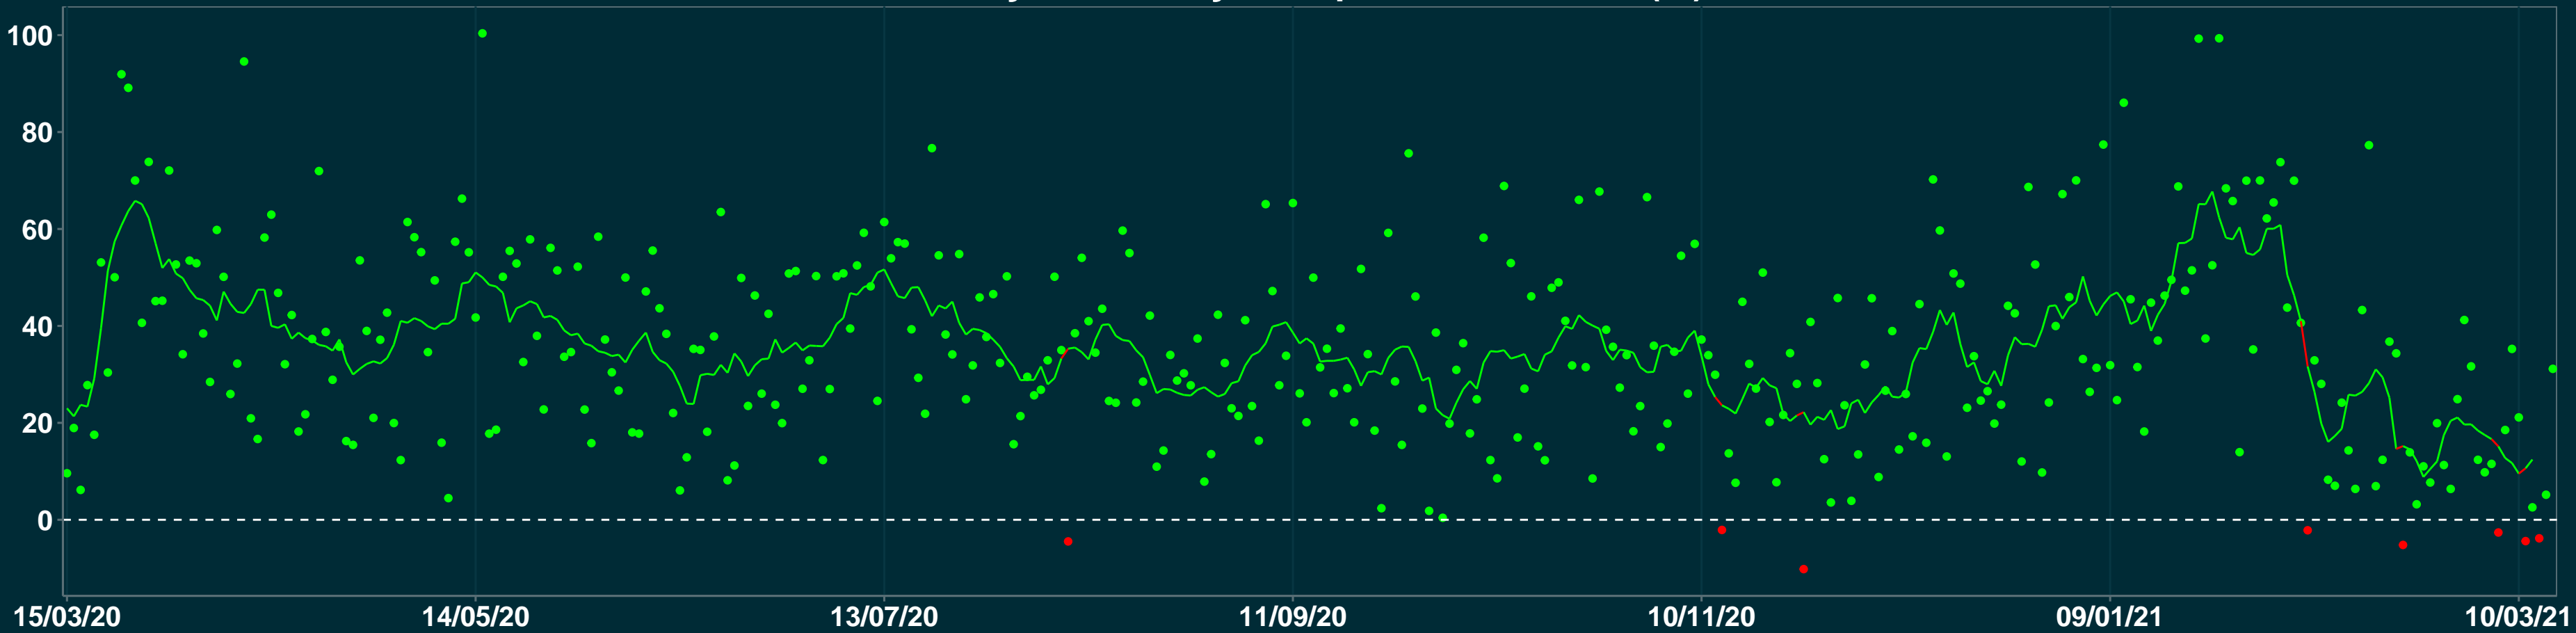

Isolamento Social Comparativo IME – USP MARI – PB

Variação em relação ao padrão de Fev/20 (%)

Índice de Isolamento Social (0–100)