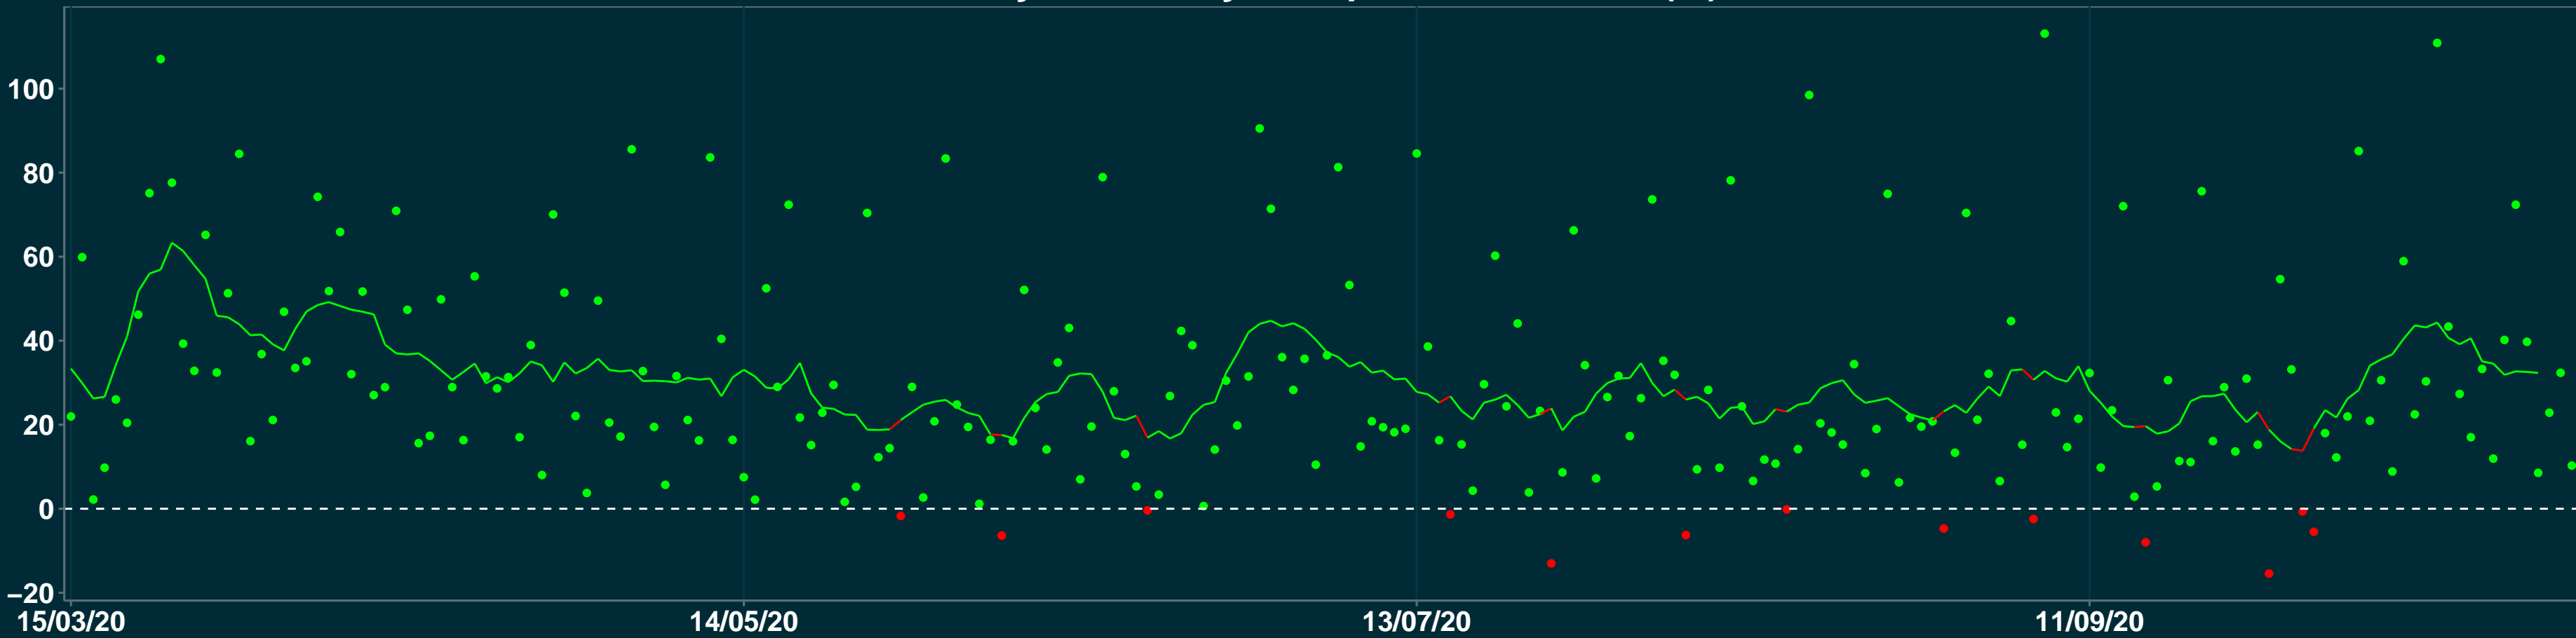

Isolamento Social Comparativo IME – USP MARTINS SOARES – MG

Variação em relação ao padrão de Fev/20 (%)

Índice de Isolamento Social (0–100)