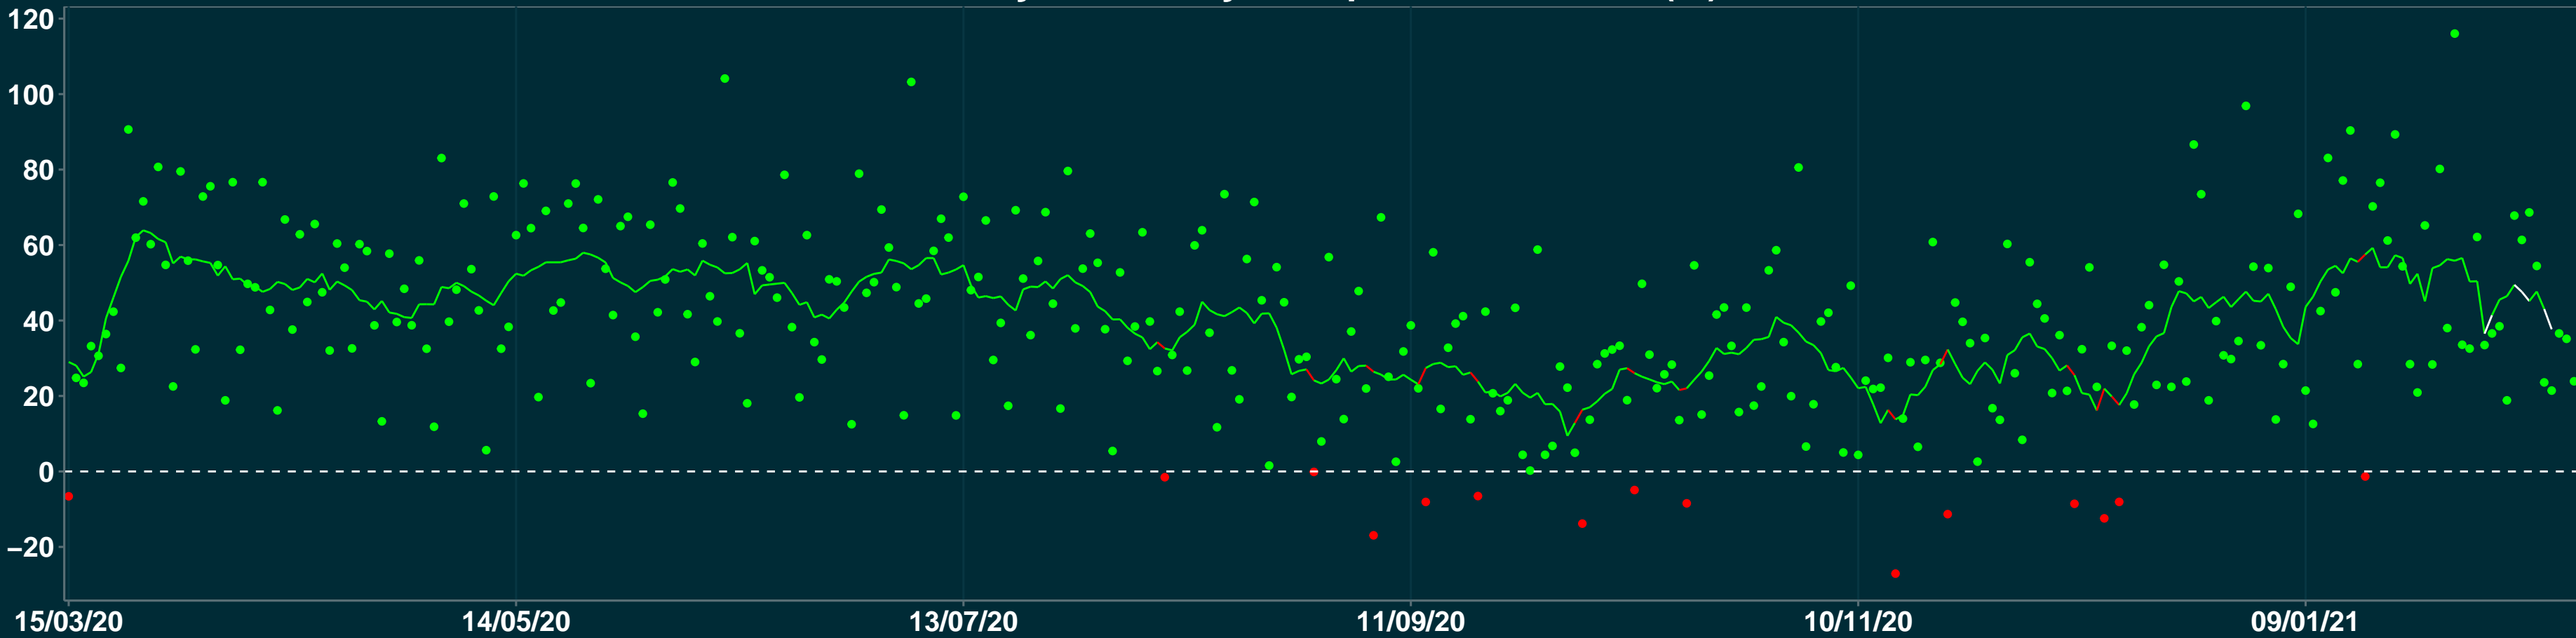

# Isolamento Social Comparativo IME – USP MAXARANGUAPE – RN

Variação em relação ao padrão de Fev/20 (%)

Índice de Isolamento Social (0–100)