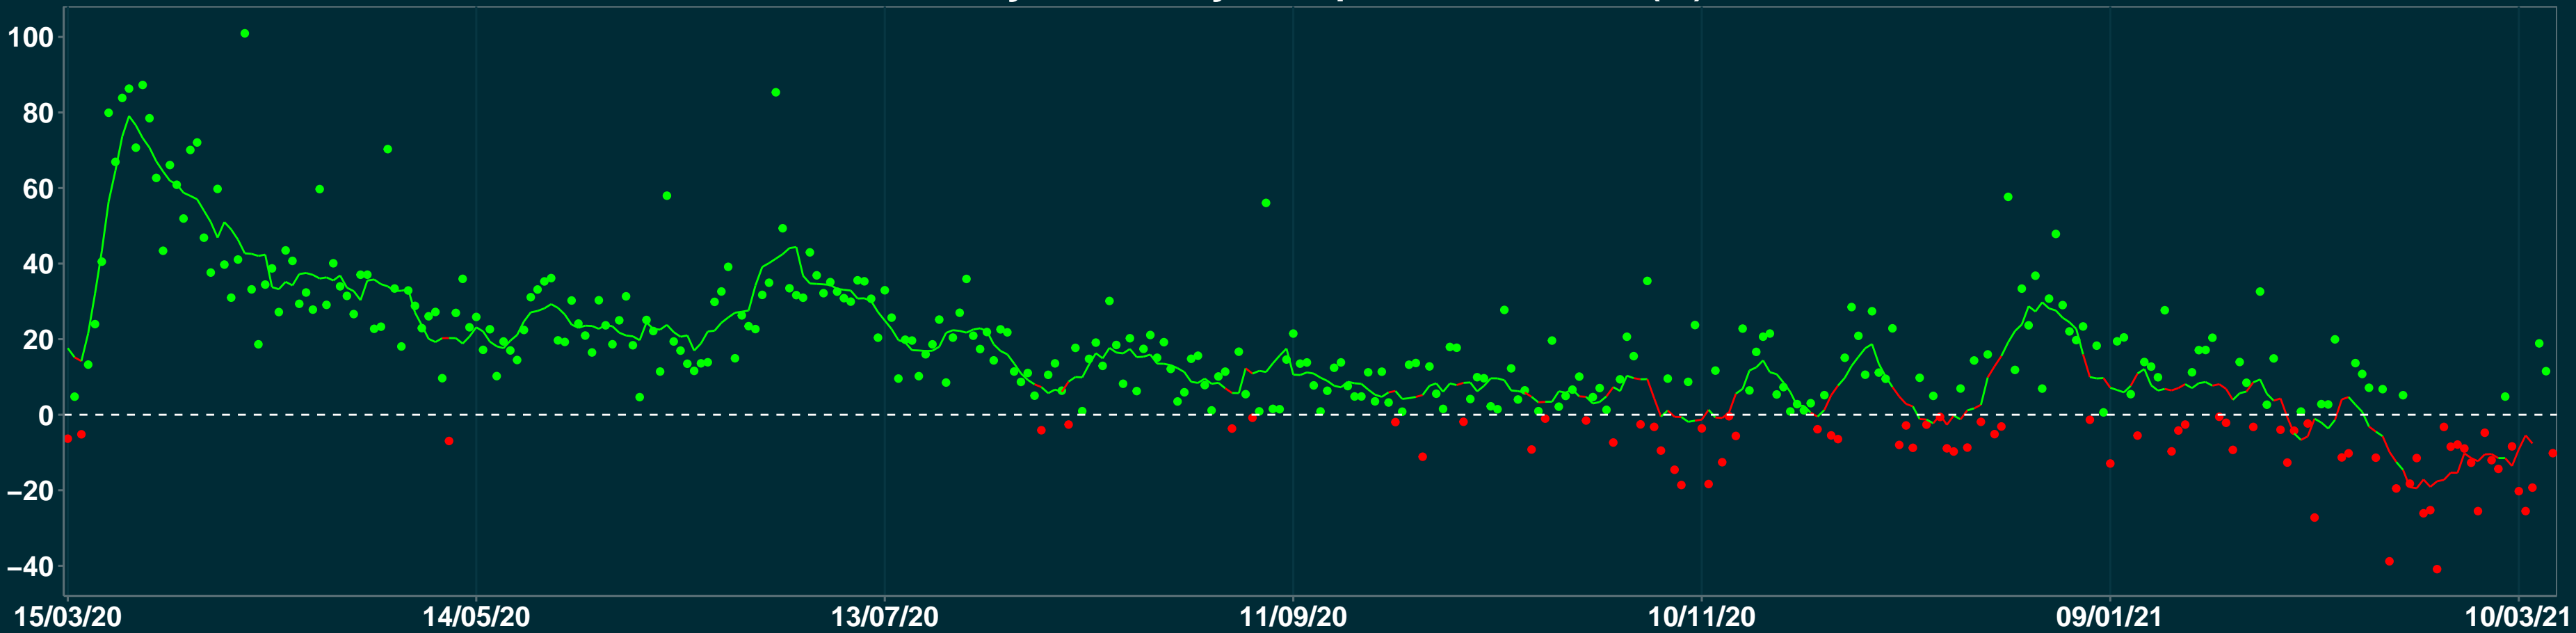

# Isolamento Social Comparativo IME – USP MEDIANEIRA – PR

Variação em relação ao padrão de Fev/20 (%)

Índice de Isolamento Social (0–100)