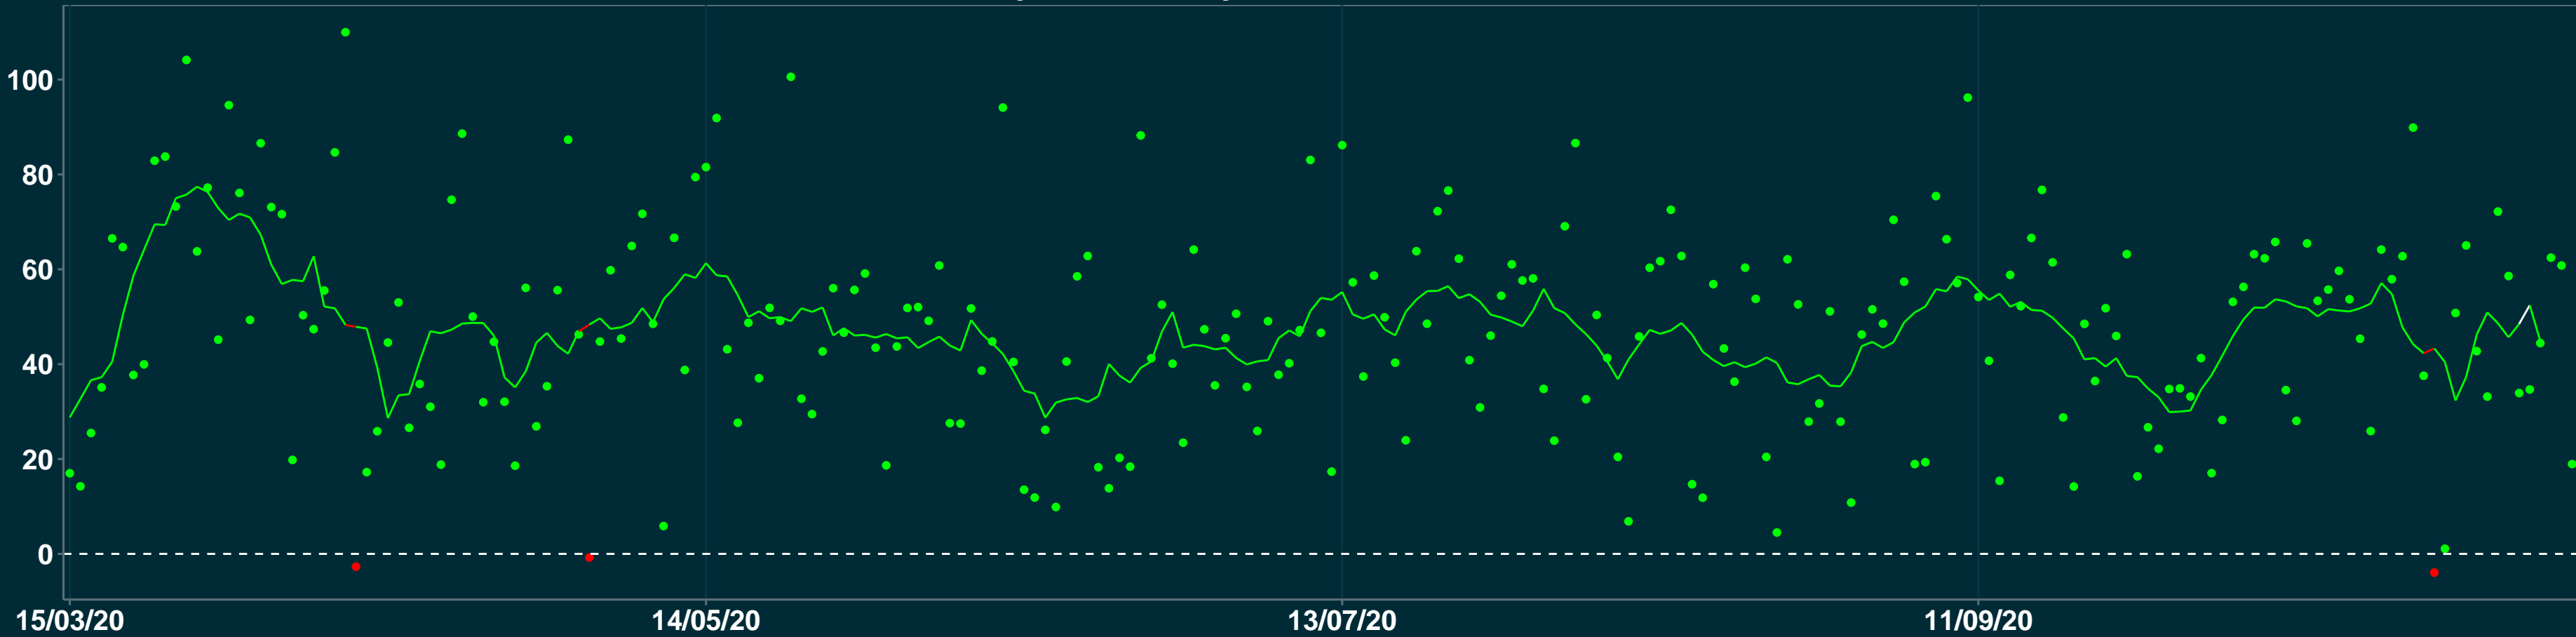

Isolamento Social Comparativo IME – USP MEDINA – MG

Variação em relação ao padrão de Fev/20 (%)

Índice de Isolamento Social (0–100)