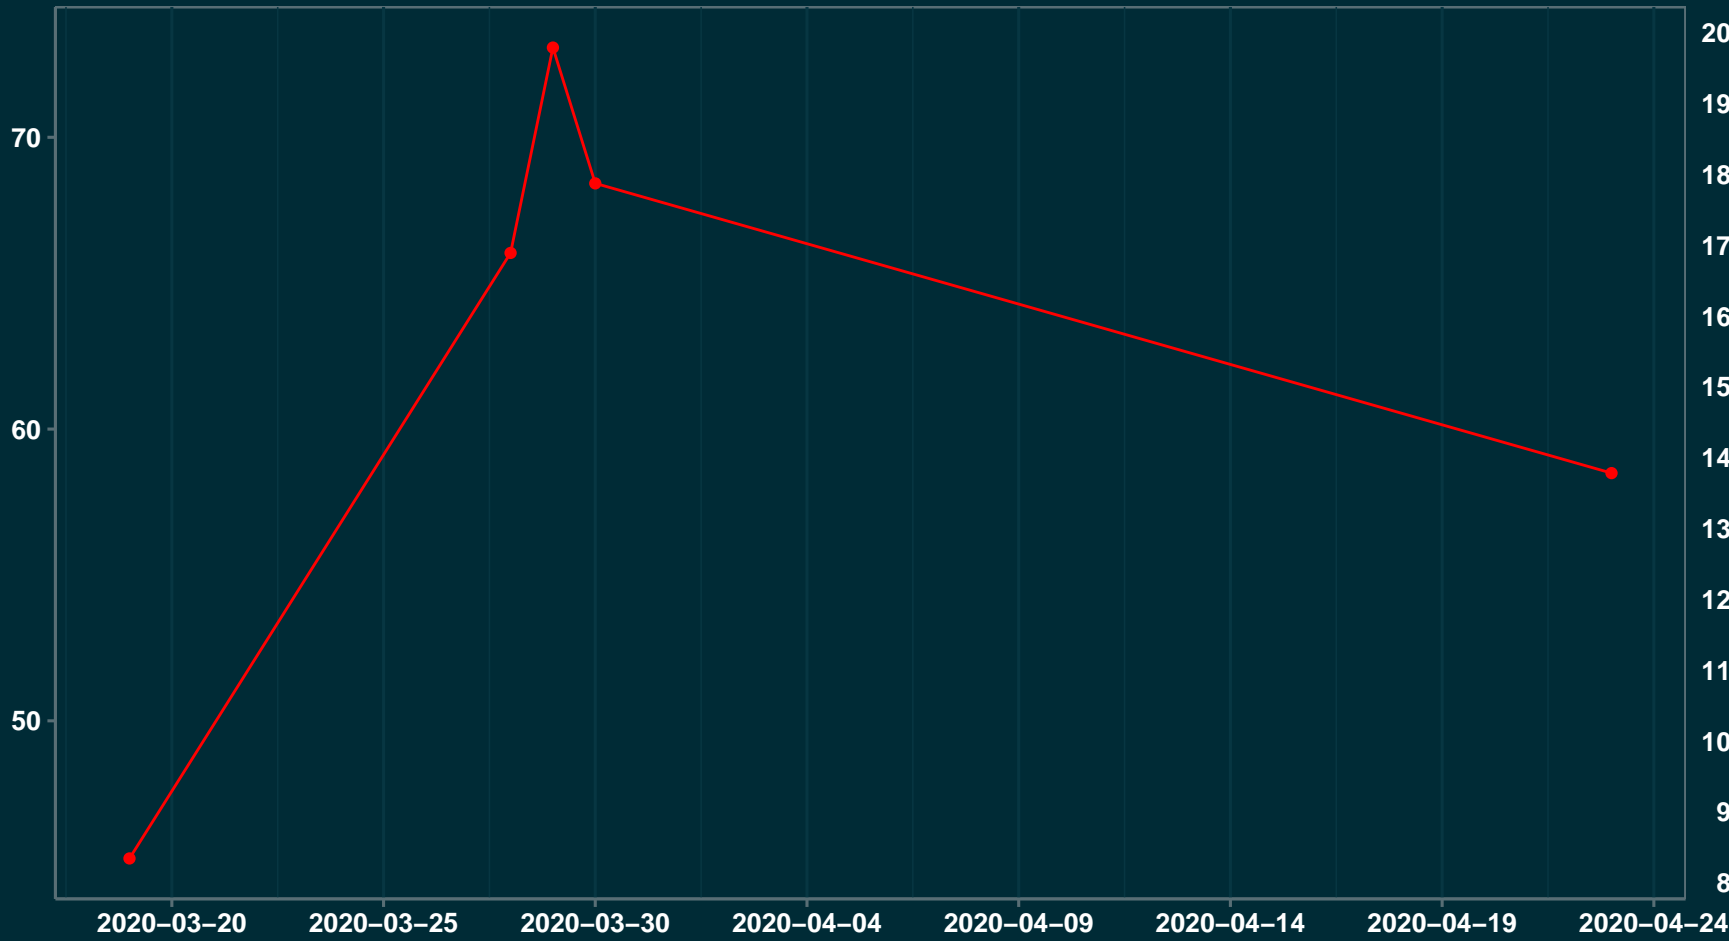

Isolamento Social Comparativo IME – USP MILTON BRANDÃO – PI

Índice de Isolamento Social (%)

Varição em relação ao padrão de Fev/20 (%)

Varição em relação a semana anterior (%)

Varição em relação ao padrão durante pandemia (%)

Data