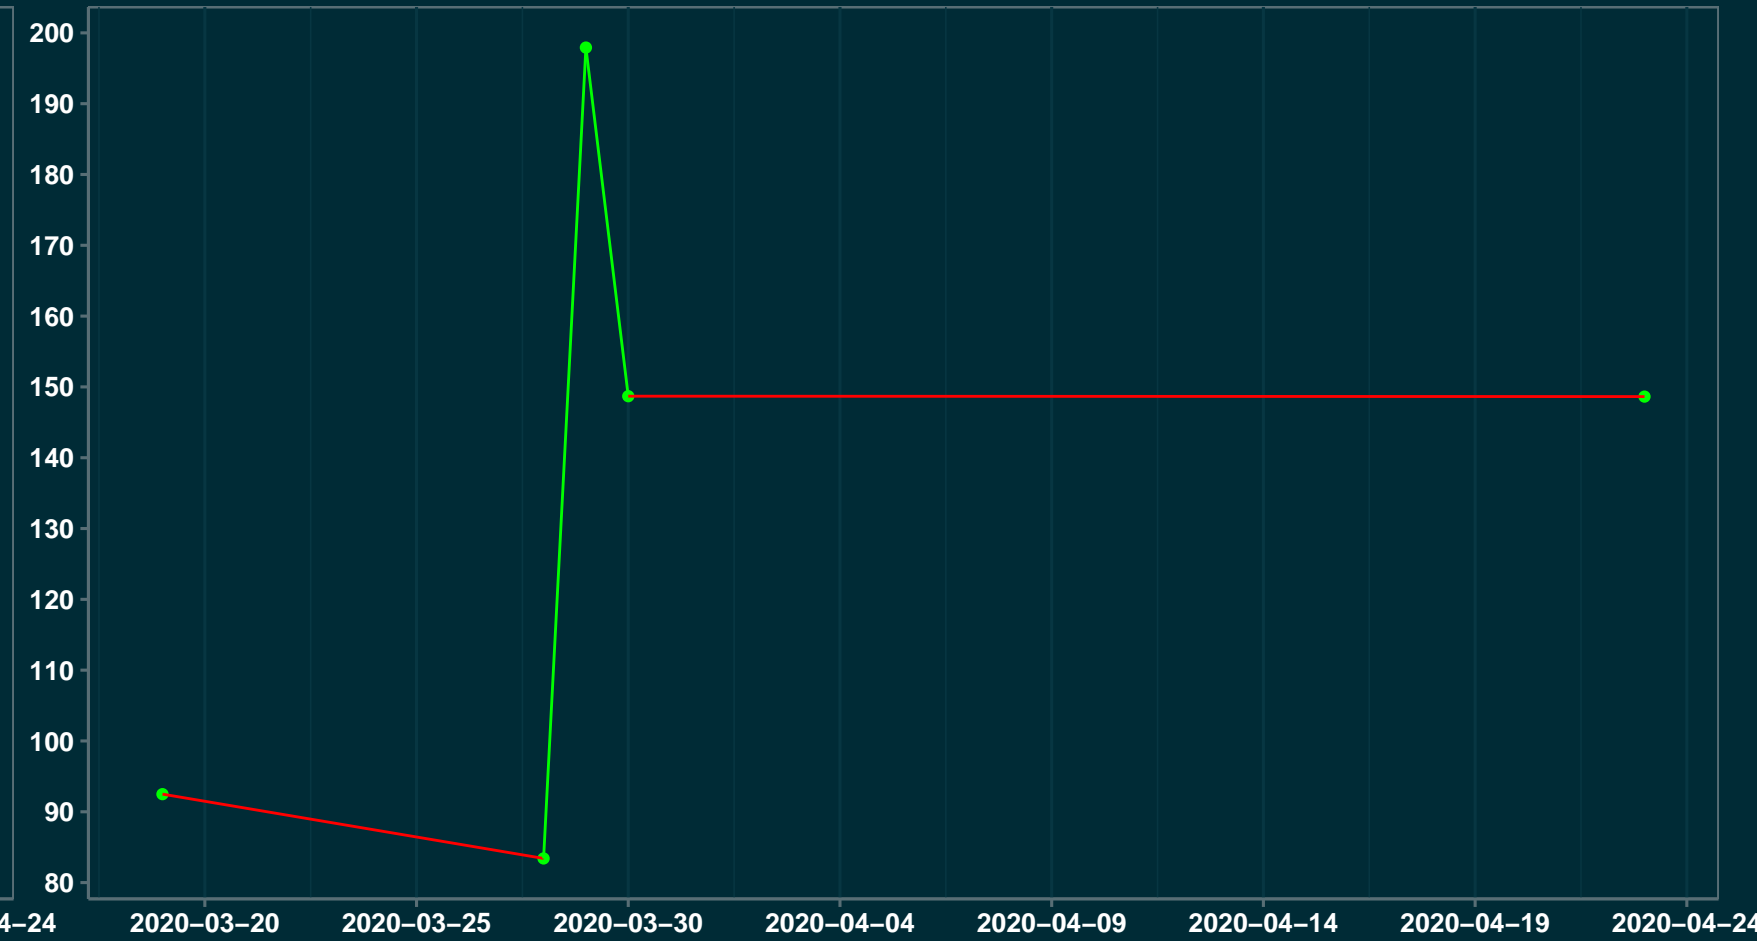

Isolamento Social Comparativo IME – USP MILTON BRANDÃO – PI

Índice de Isolamento Social (%)

Varição em relação ao padrão de Fev/20 (%)

Varição em relação a semana anterior (%)

Varição em relação ao padrão durante pandemia (%)

Data