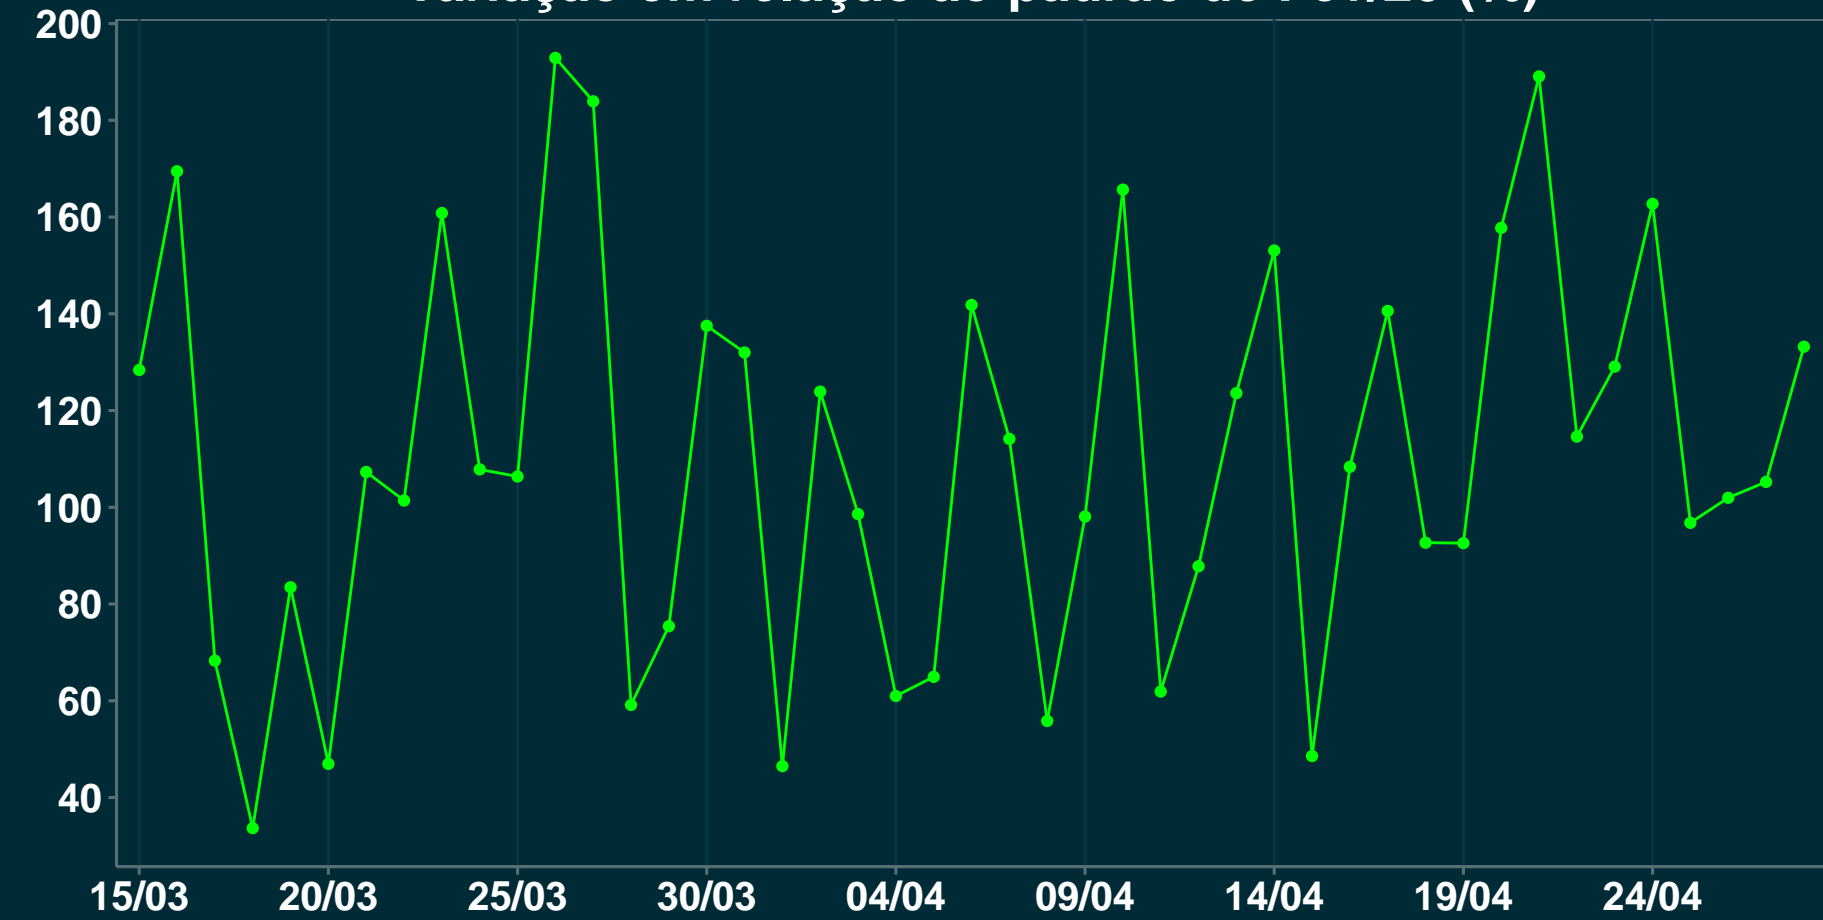

Isolamento Social Comparativo IME – USP MINADOR DO NEGRÃO – AL

Índice de Isolamento Social (0–100)

Variação em relação ao padrão de Fev/20 (%)

Variação em relação a semana anterior (%)

Variação em relação ao padrão durante pandemia (%)