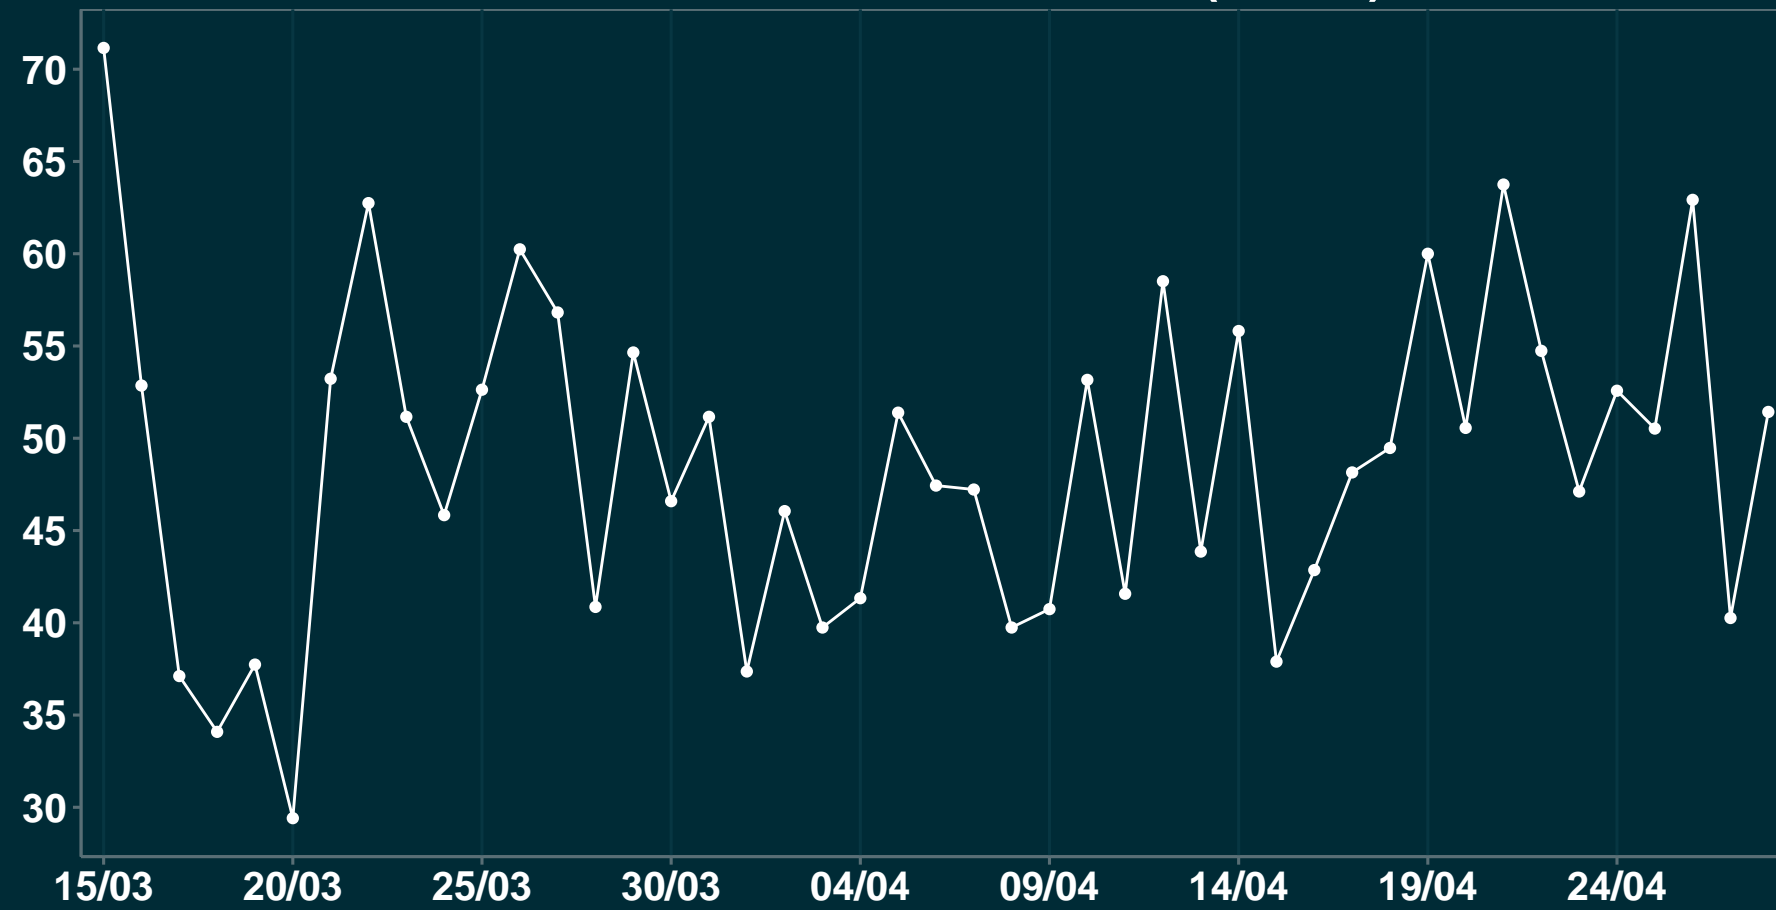

Isolamento Social Comparativo IME – USP MINADOR DO NEGRÃO – AL

Índice de Isolamento Social (0–100)

Variação em relação ao padrão de Fev/20 (%)

Variação em relação a semana anterior (%)

Variação em relação ao padrão durante pandemia (%)