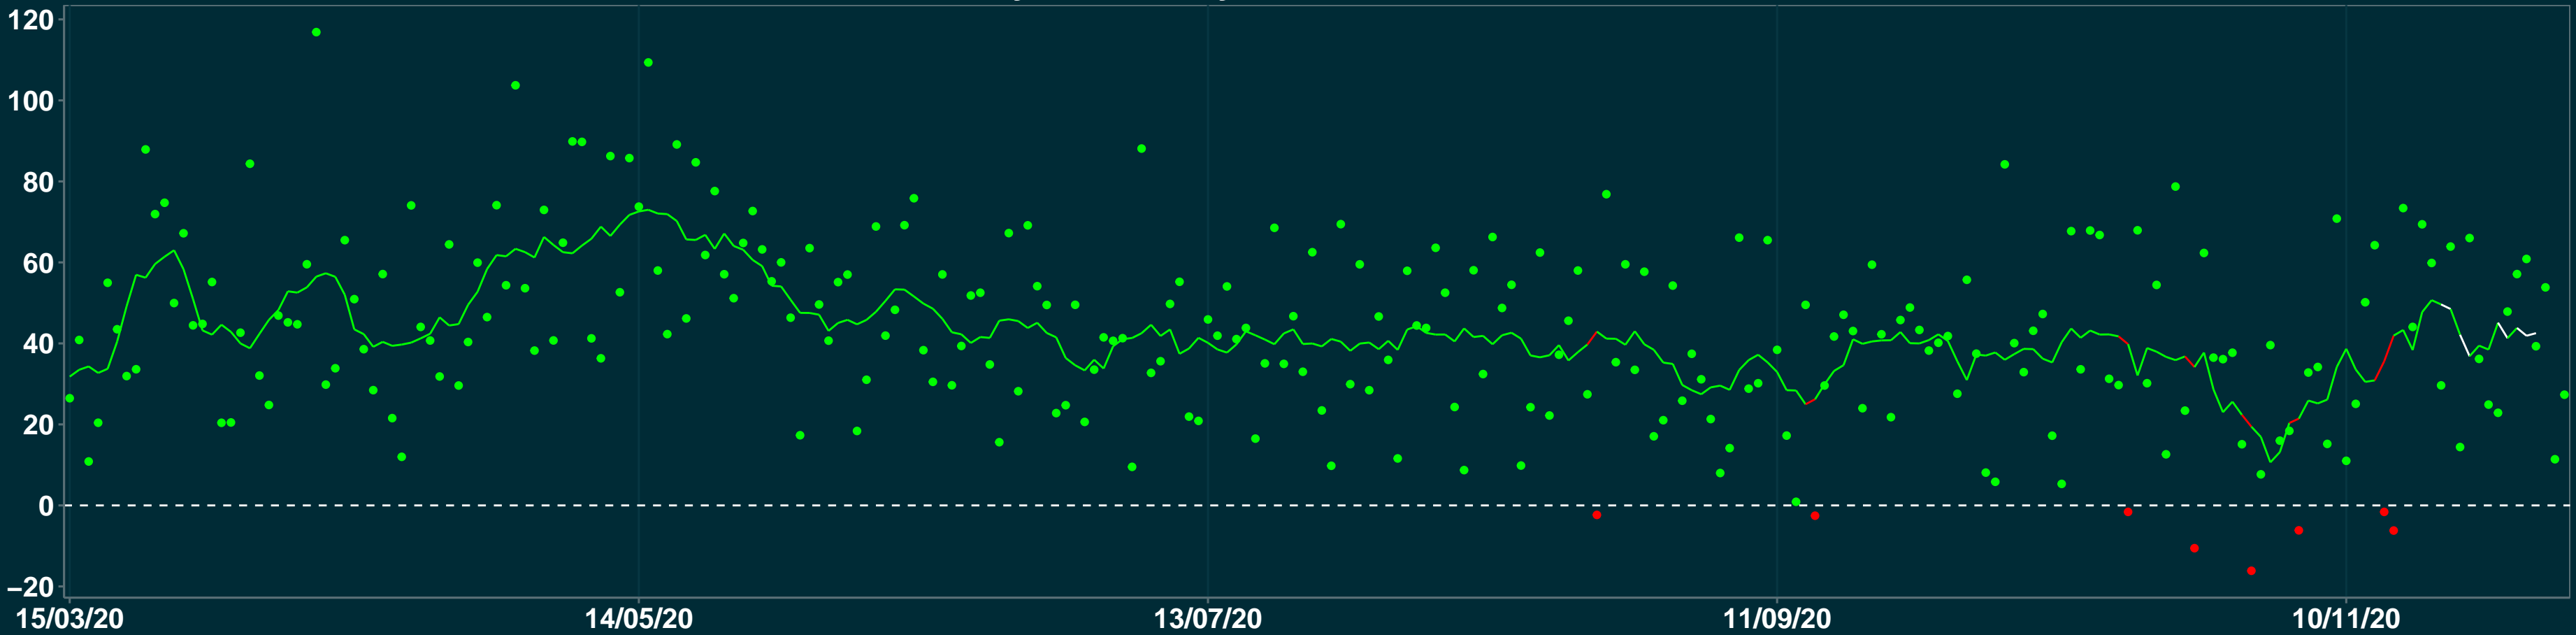

# Isolamento Social Comparativo IME – USP MOCAJUBA – PA

Variação em relação ao padrão de Fev/20 (%)

Índice de Isolamento Social (0–100)