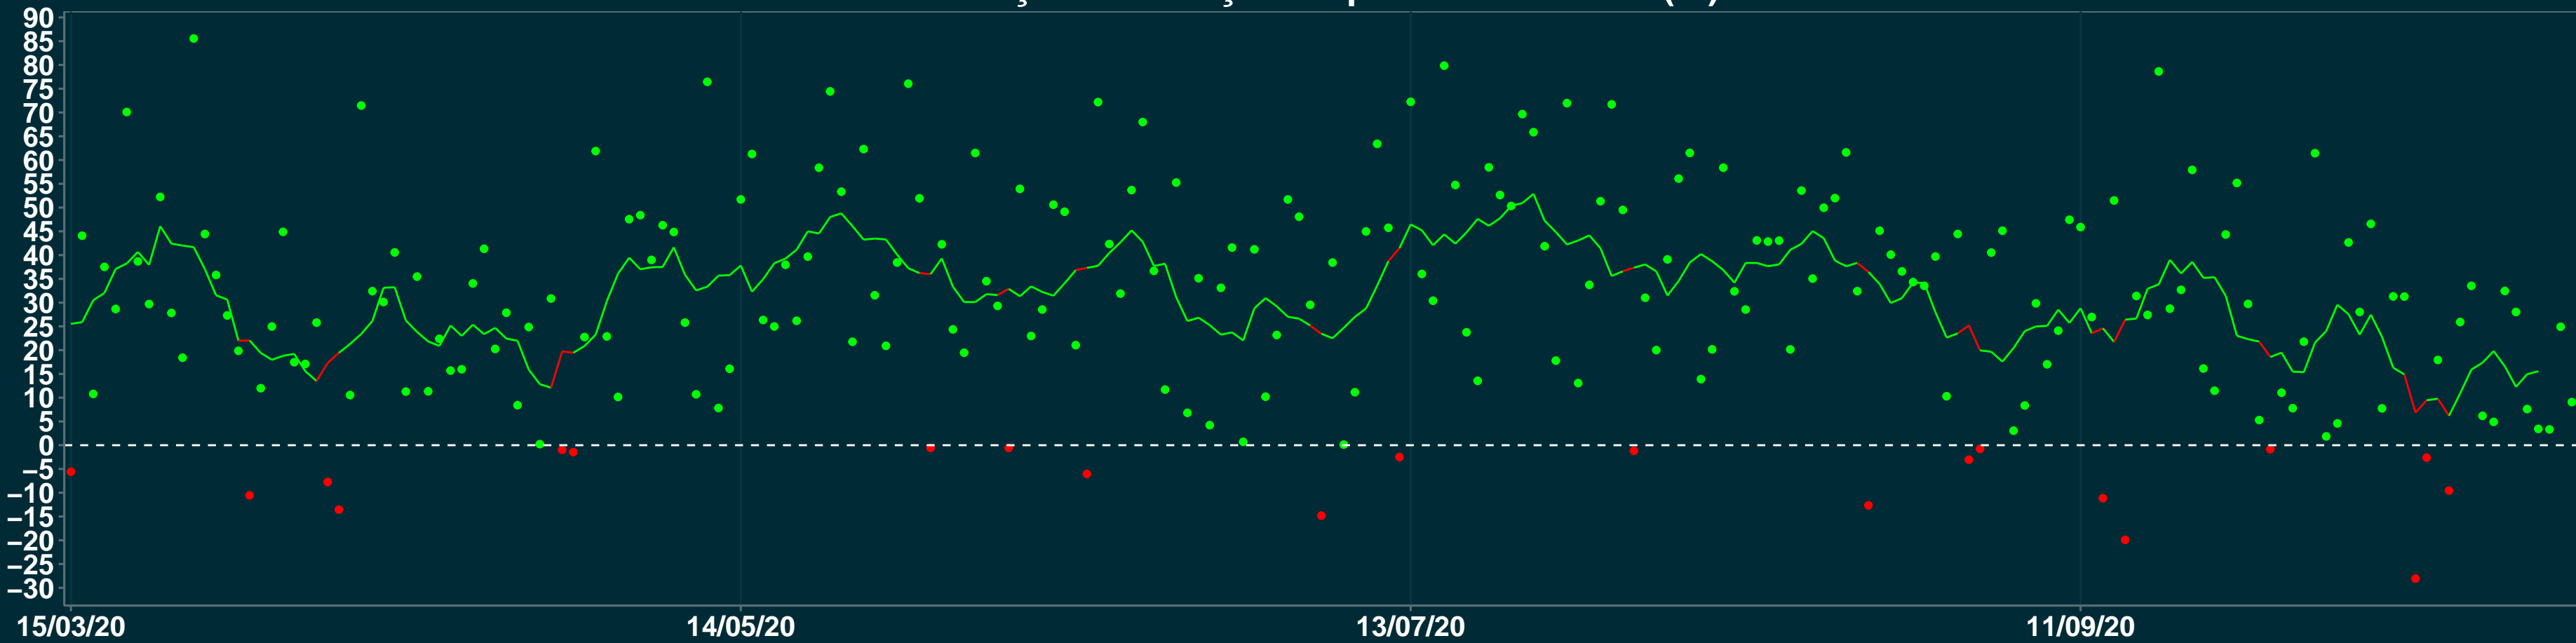

Isolamento Social Comparativo IME – USP MONÇÃO – MA

Variação em relação ao padrão de Fev/20 (%)

Índice de Isolamento Social (0–100)