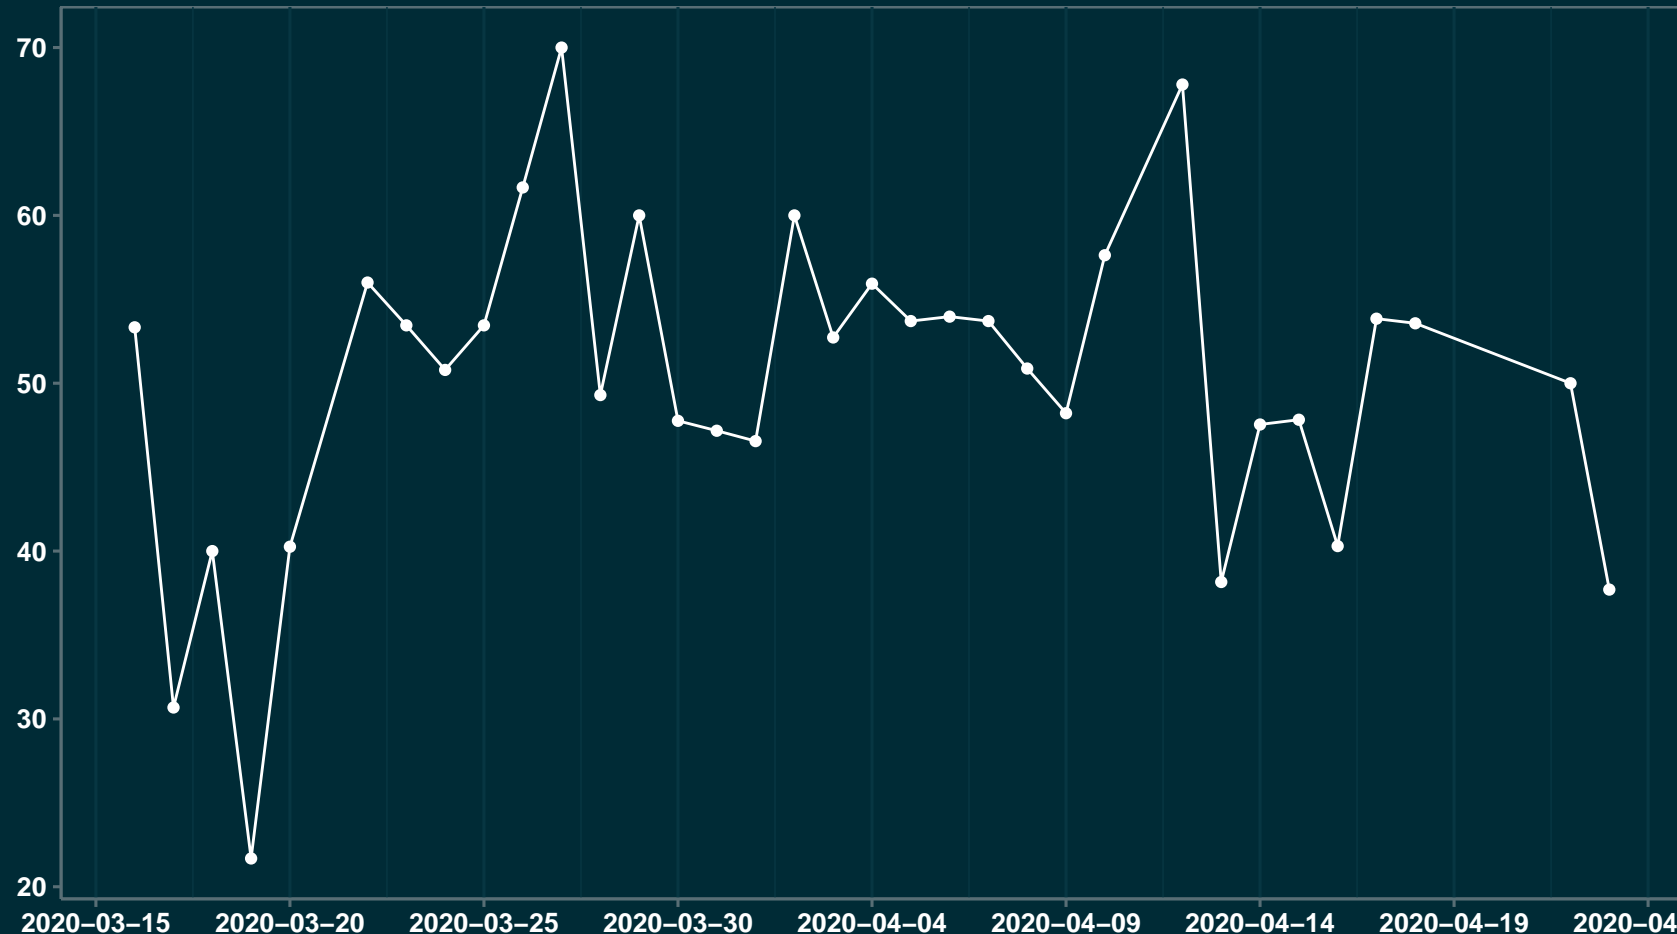

Isolamento Social Comparativo IME – USP MONTEZUMA – MG

Índice de Isolamento Social (%)

Varição em relação ao padrão de Fev/20 (%)

Varição em relação a semana anterior (%)

Varição em relação ao padrão durante pandemia (%)

Data