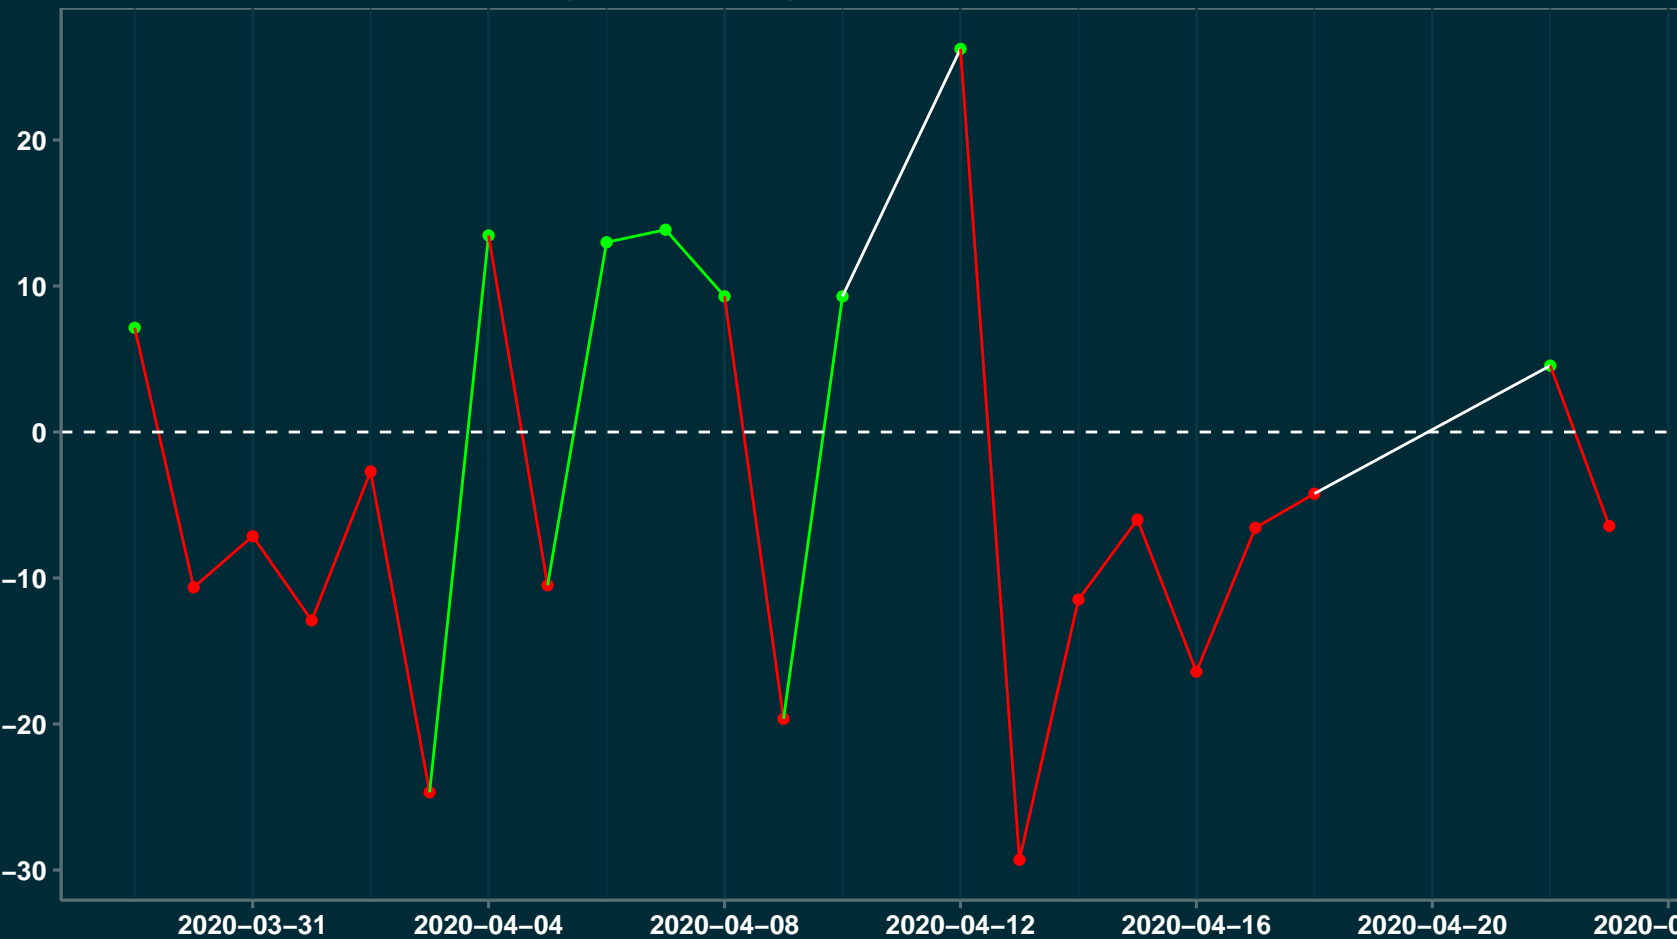

Isolamento Social Comparativo IME – USP MONTEZUMA – MG

Índice de Isolamento Social (%)

Varição em relação ao padrão de Fev/20 (%)

Varição em relação a semana anterior (%)

Varição em relação ao padrão durante pandemia (%)

Data