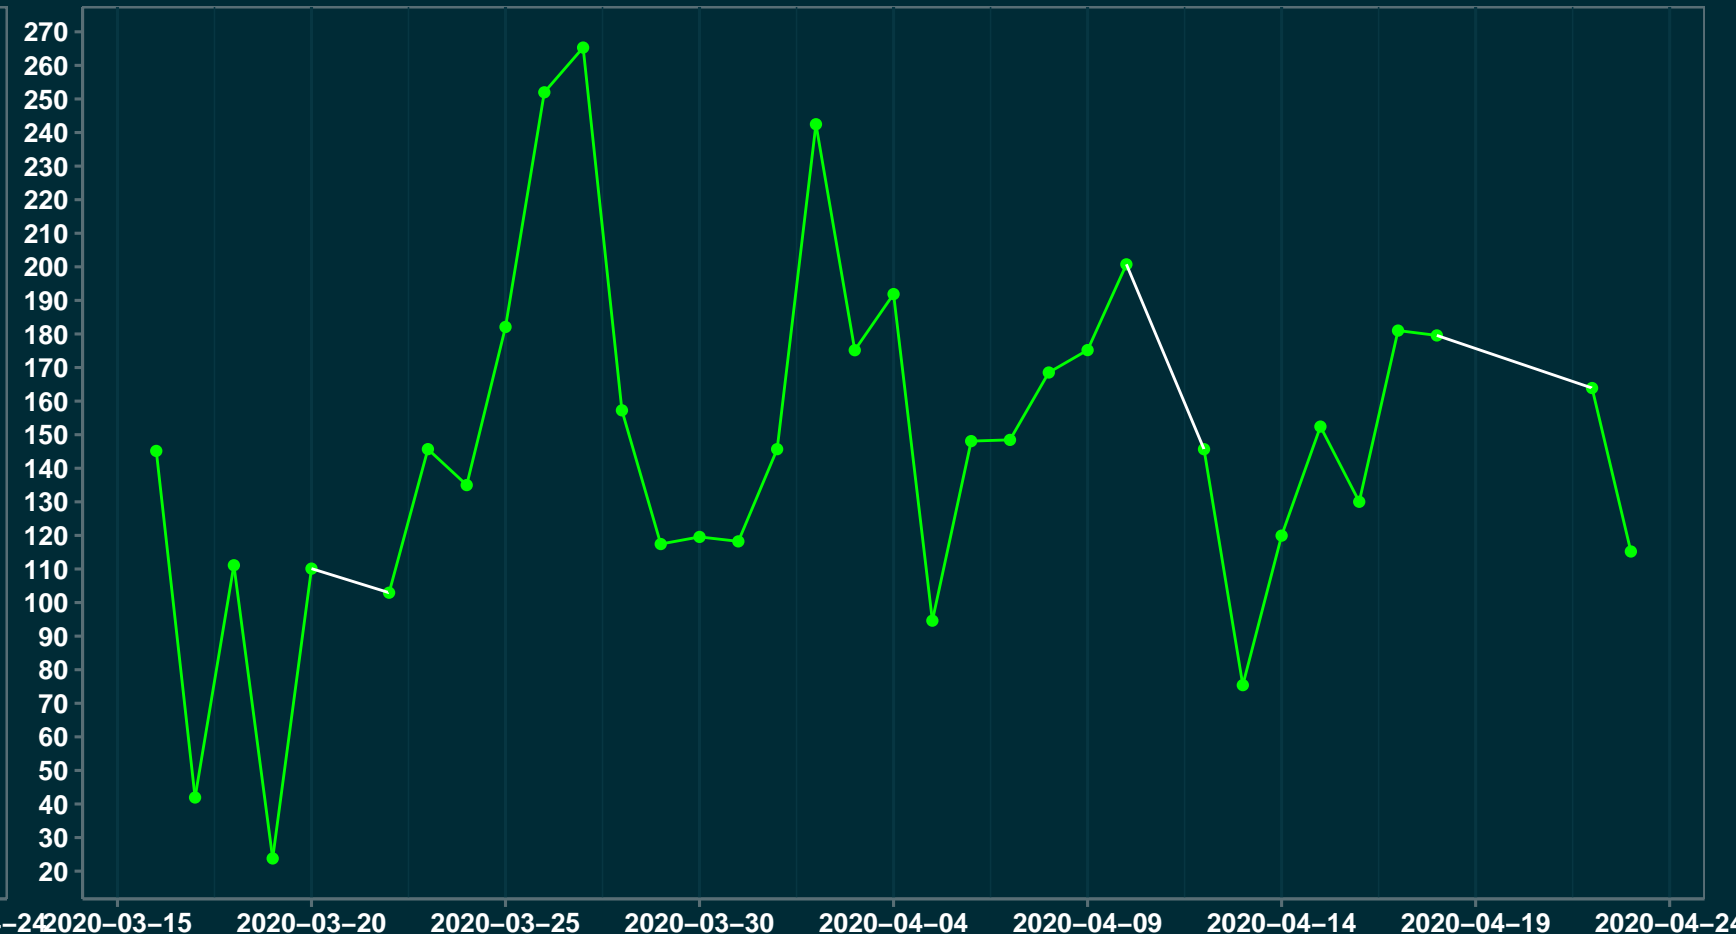

Isolamento Social Comparativo IME – USP MONTEZUMA – MG

Índice de Isolamento Social (%)

Varição em relação ao padrão de Fev/20 (%)

Varição em relação a semana anterior (%)

Varição em relação ao padrão durante pandemia (%)

Data