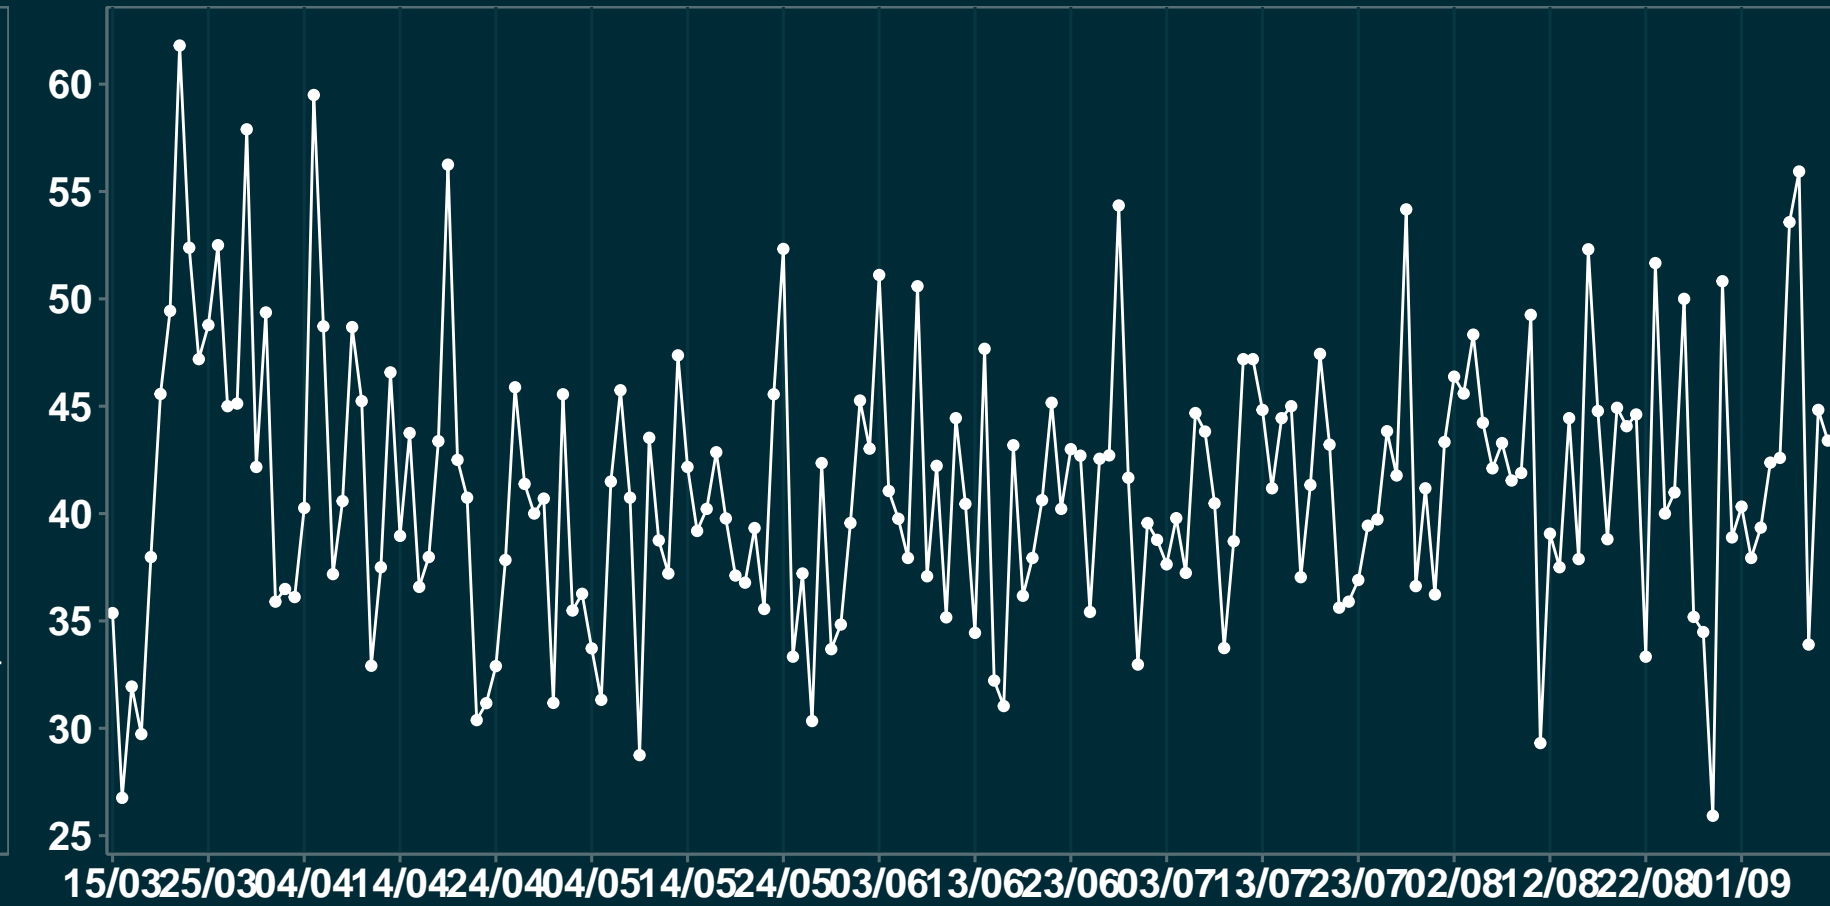

Isolamento Social Comparativo IME – USP MUNHOZ DE MELO – PR

Variação em relação ao padrão durante pandemia (%)

Variação em relação ao padrão de Fev/20 (%)

Variação em relação a semana anterior (%)

Índice de Isolamento Social (0–100)

Data