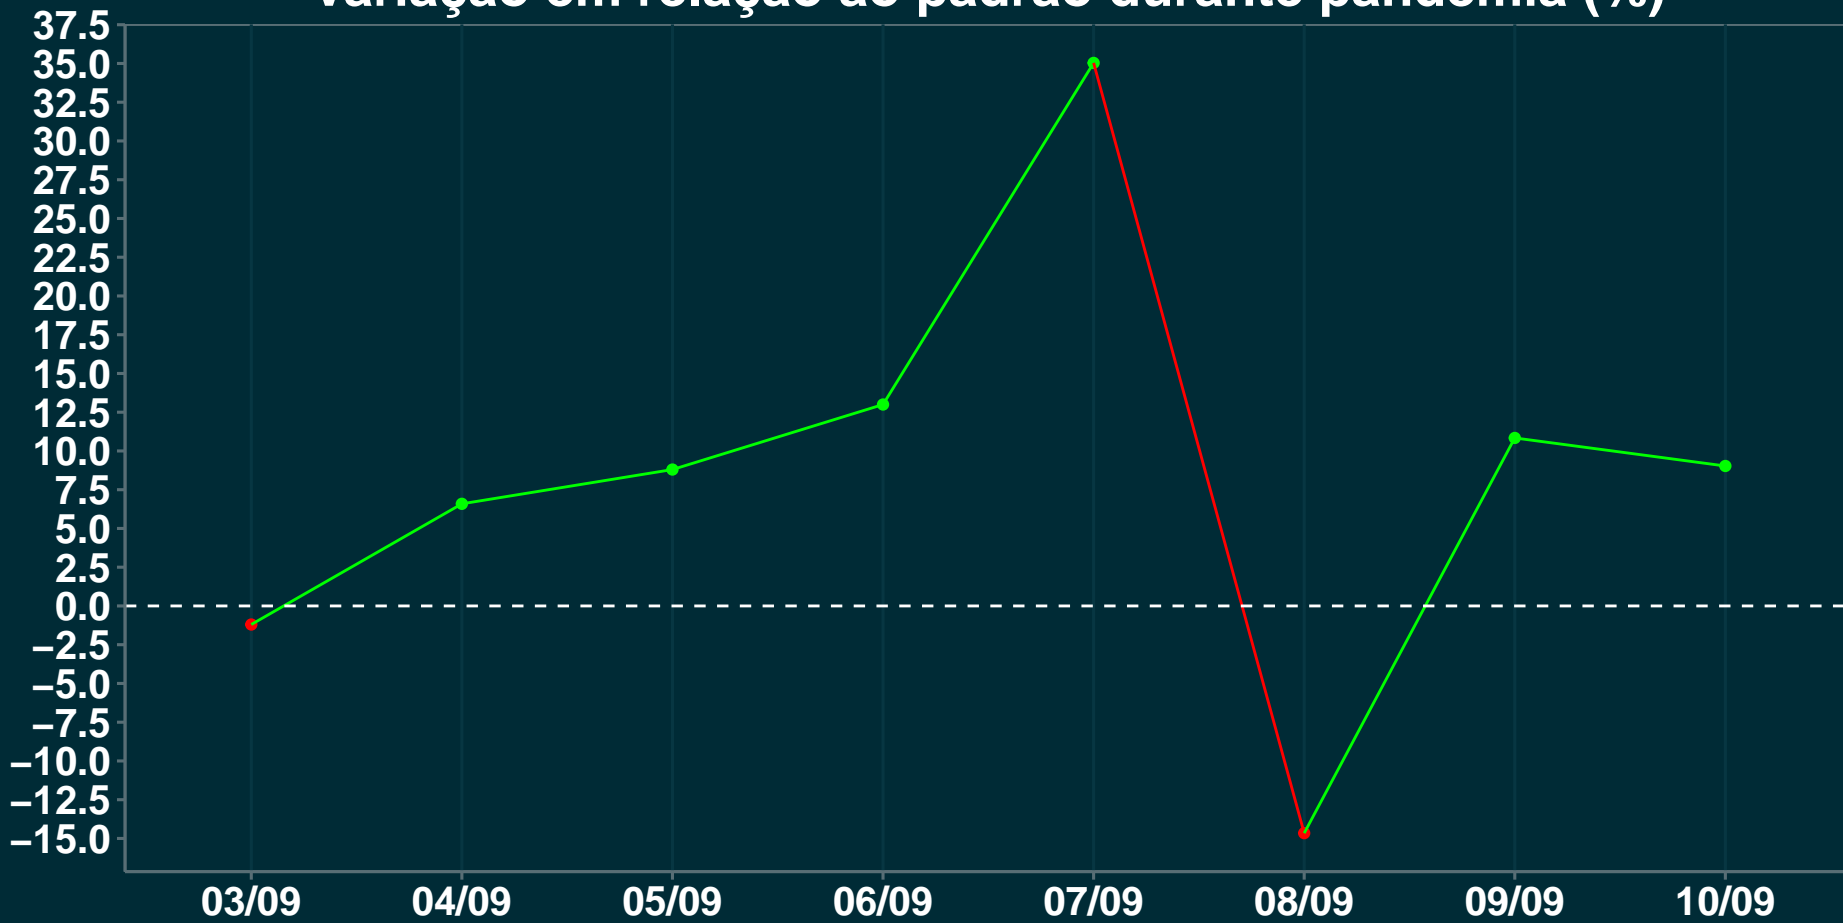

Isolamento Social Comparativo IME – USP MUNHOZ DE MELO – PR

Variação em relação ao padrão durante pandemia (%)

Variação em relação ao padrão de Fev/20 (%)

Variação em relação a semana anterior (%)

Índice de Isolamento Social (0–100)

Data