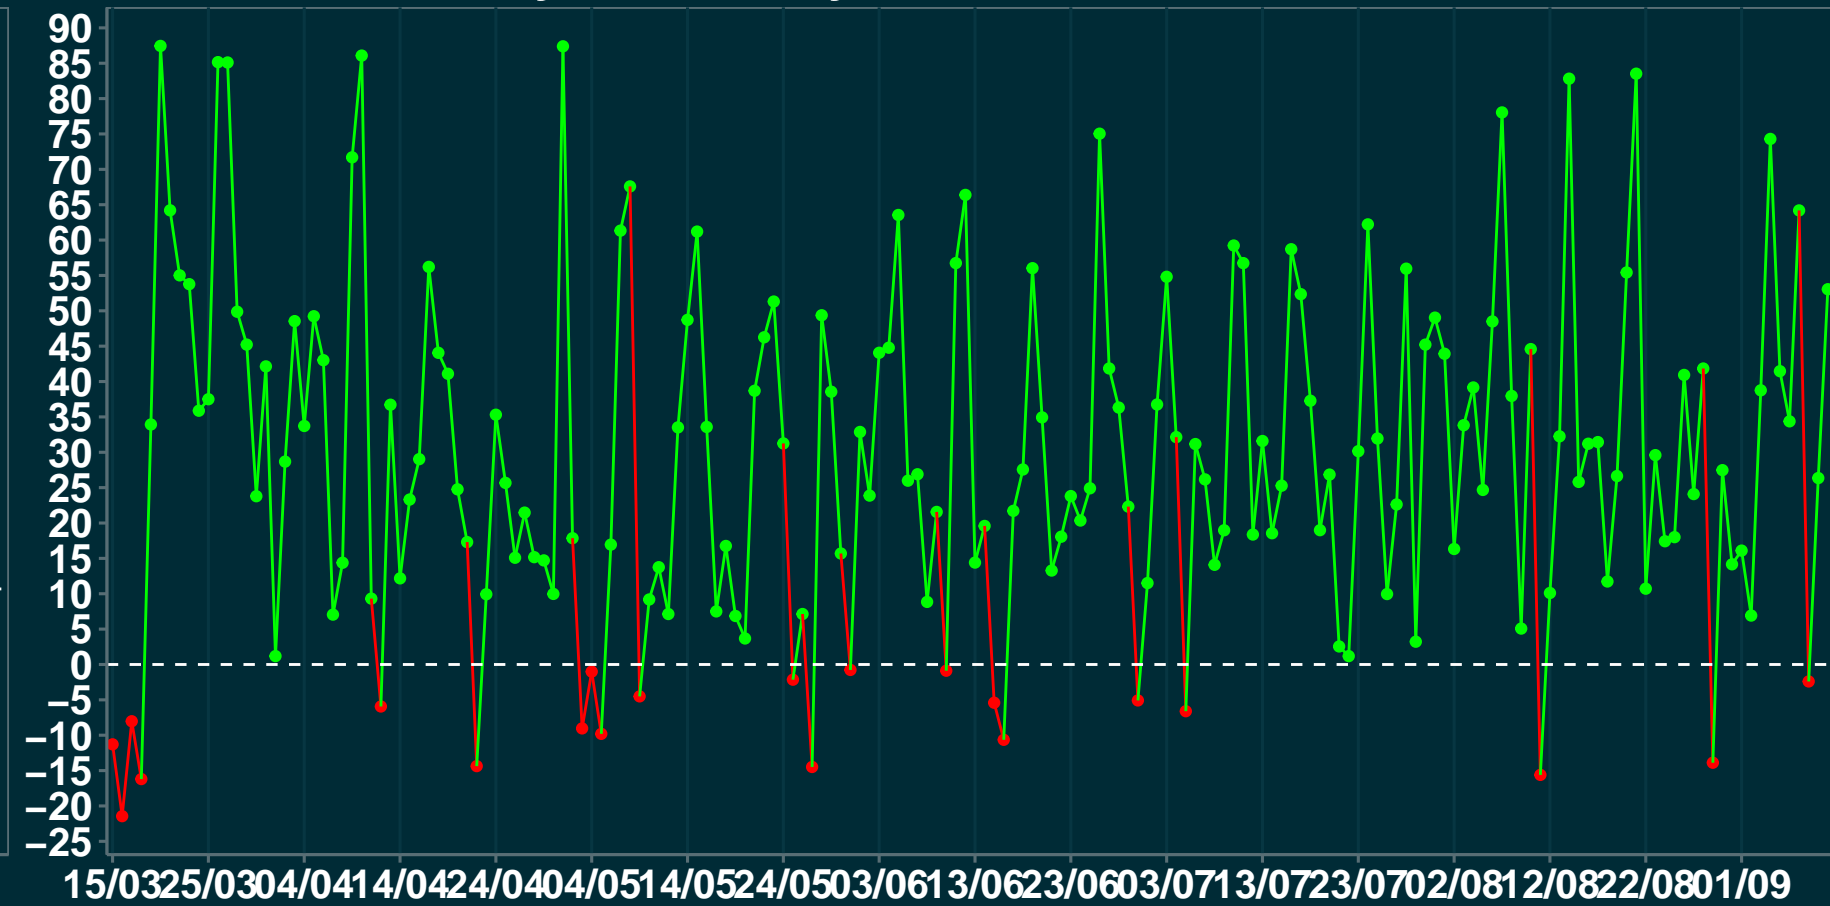

Isolamento Social Comparativo IME – USP MUNHOZ DE MELO – PR

Variação em relação ao padrão durante pandemia (%)

Variação em relação ao padrão de Fev/20 (%)

Variação em relação a semana anterior (%)

Índice de Isolamento Social (0–100)

Data