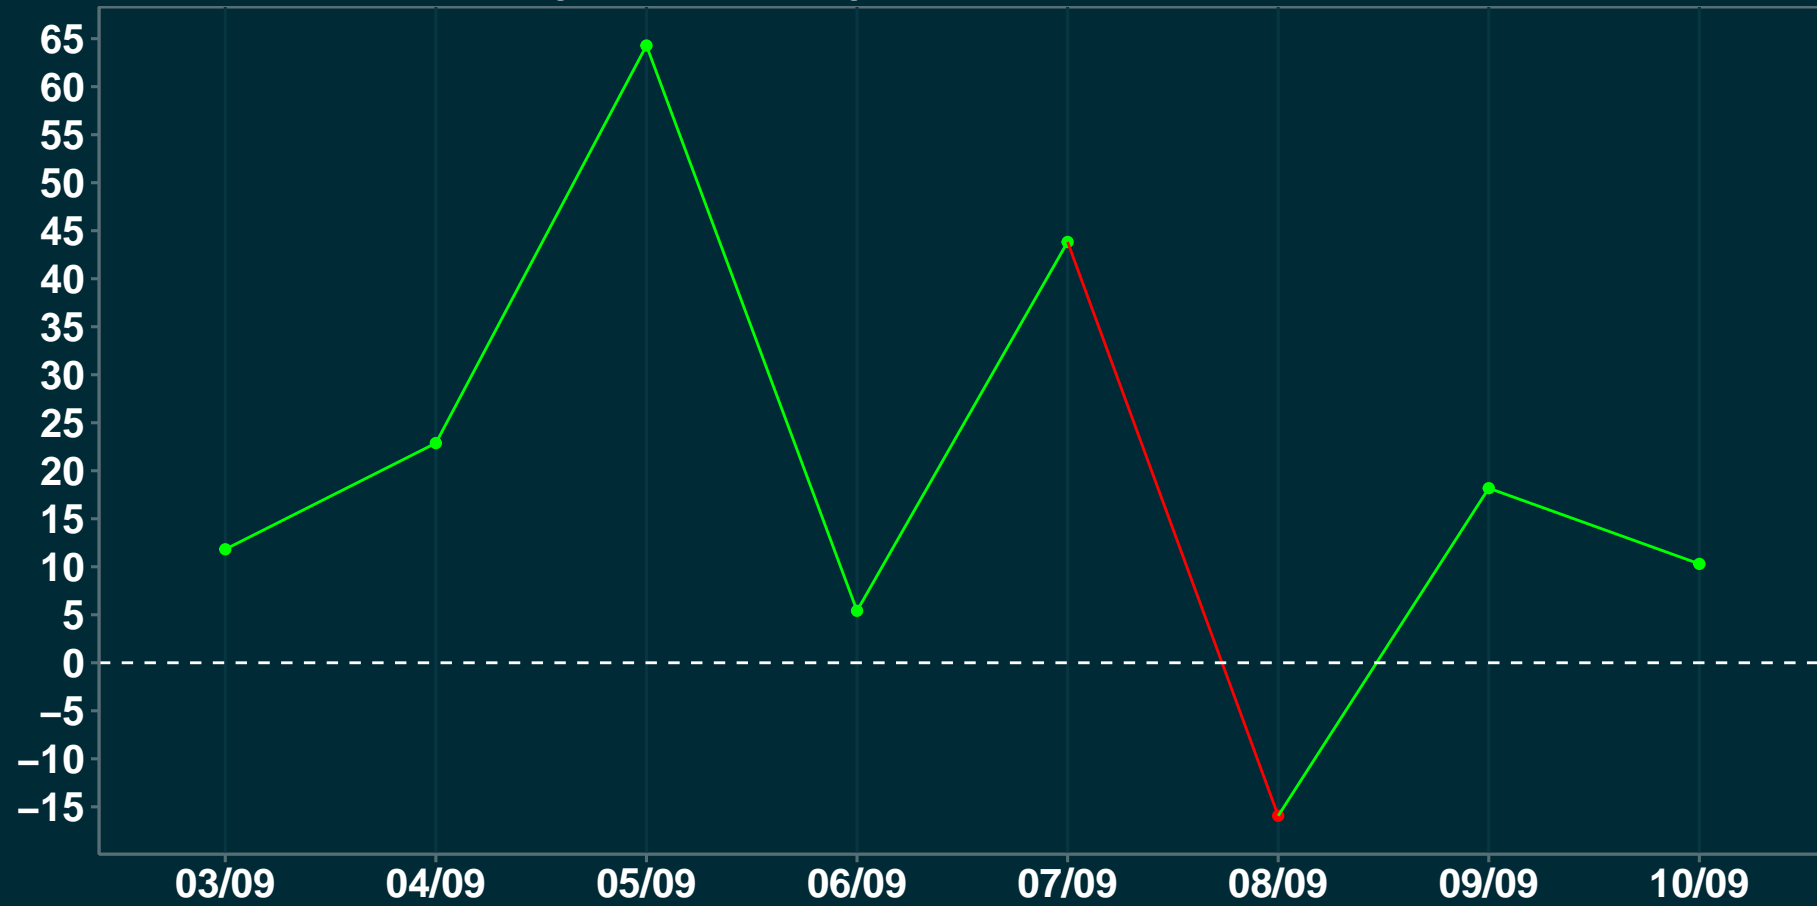

Isolamento Social Comparativo IME – USP MUNHOZ DE MELO – PR

Variação em relação ao padrão durante pandemia (%)

Variação em relação ao padrão de Fev/20 (%)

Variação em relação a semana anterior (%)

Índice de Isolamento Social (0–100)

Data