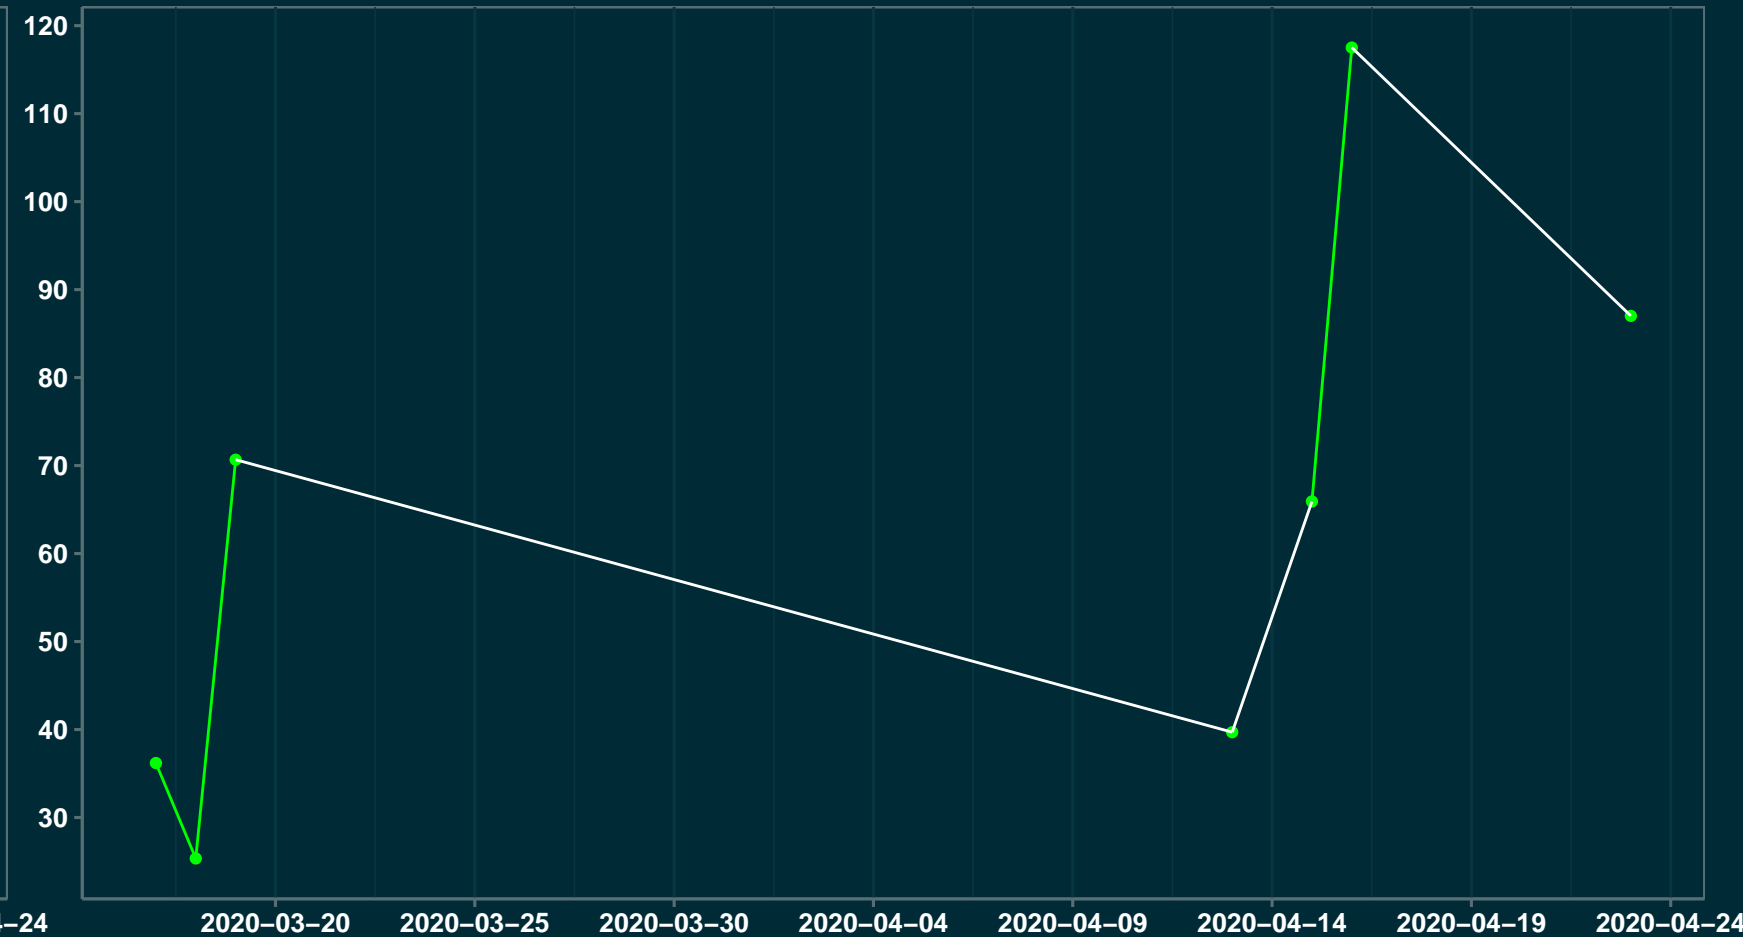

Isolamento Social Comparativo IME – USP MUTUNÓPOLIS – GO

Índice de Isolamento Social (%)

Varição em relação ao padrão de Fev/20 (%)

Varição em relação a semana anterior (%)

Varição em relação ao padrão durante pandemia (%)

Data