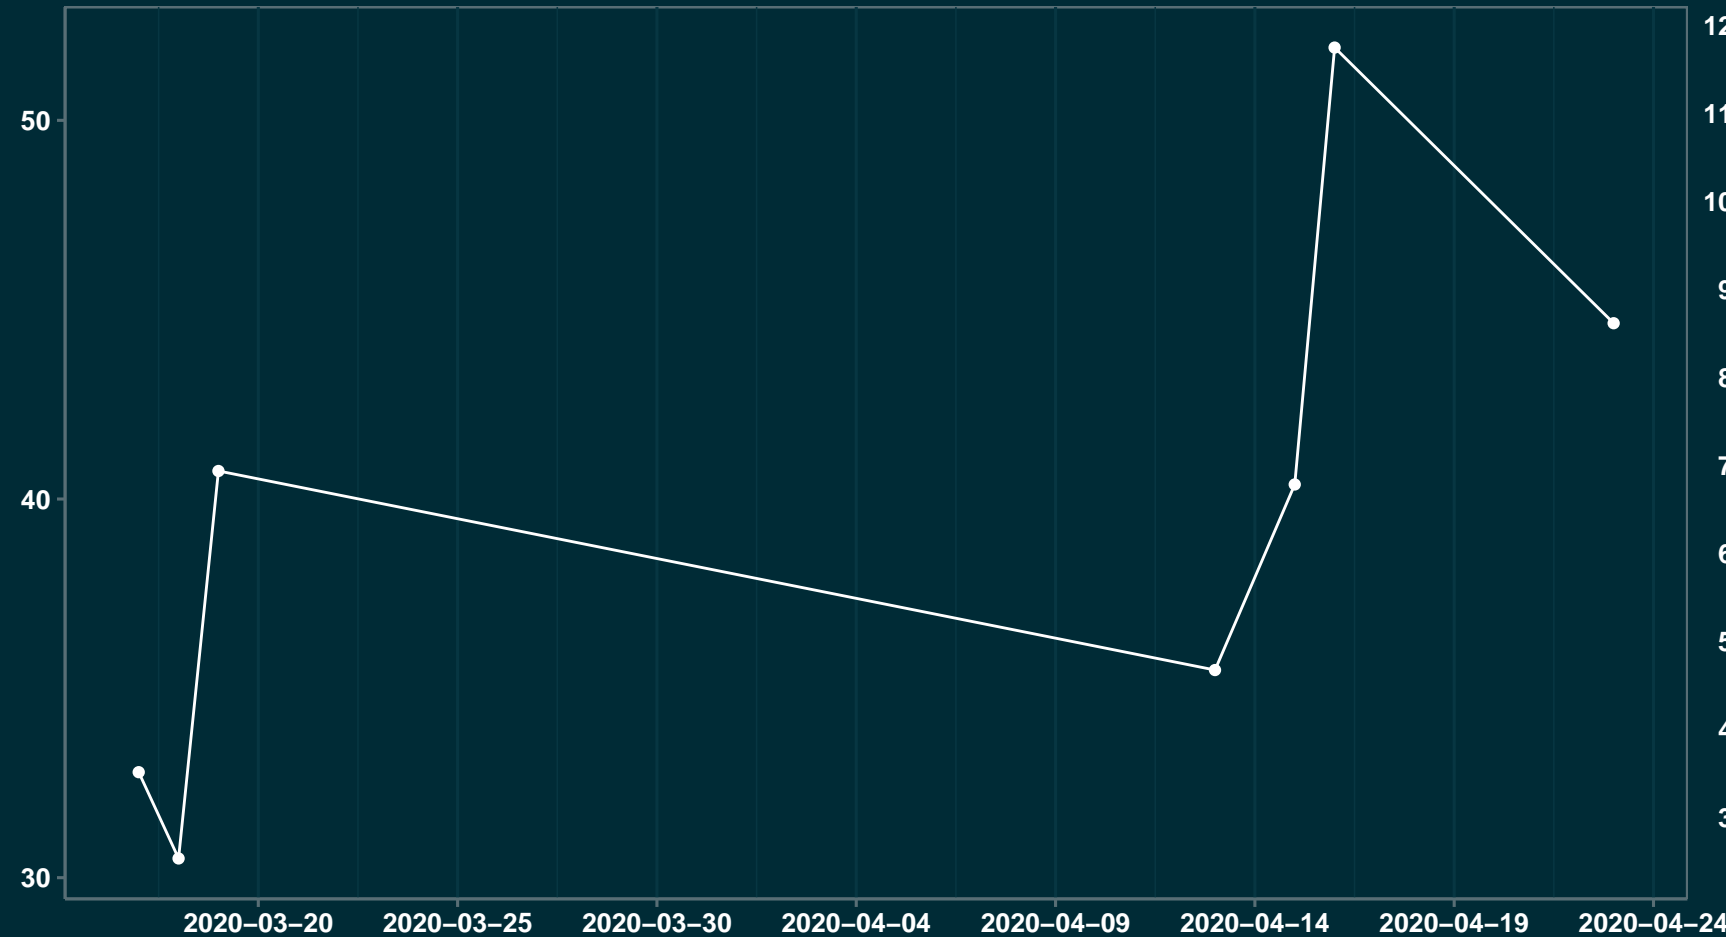

Isolamento Social Comparativo IME – USP MUTUNÓPOLIS – GO

Índice de Isolamento Social (%)

Varição em relação ao padrão de Fev/20 (%)

Varição em relação a semana anterior (%)

Varição em relação ao padrão durante pandemia (%)

Data