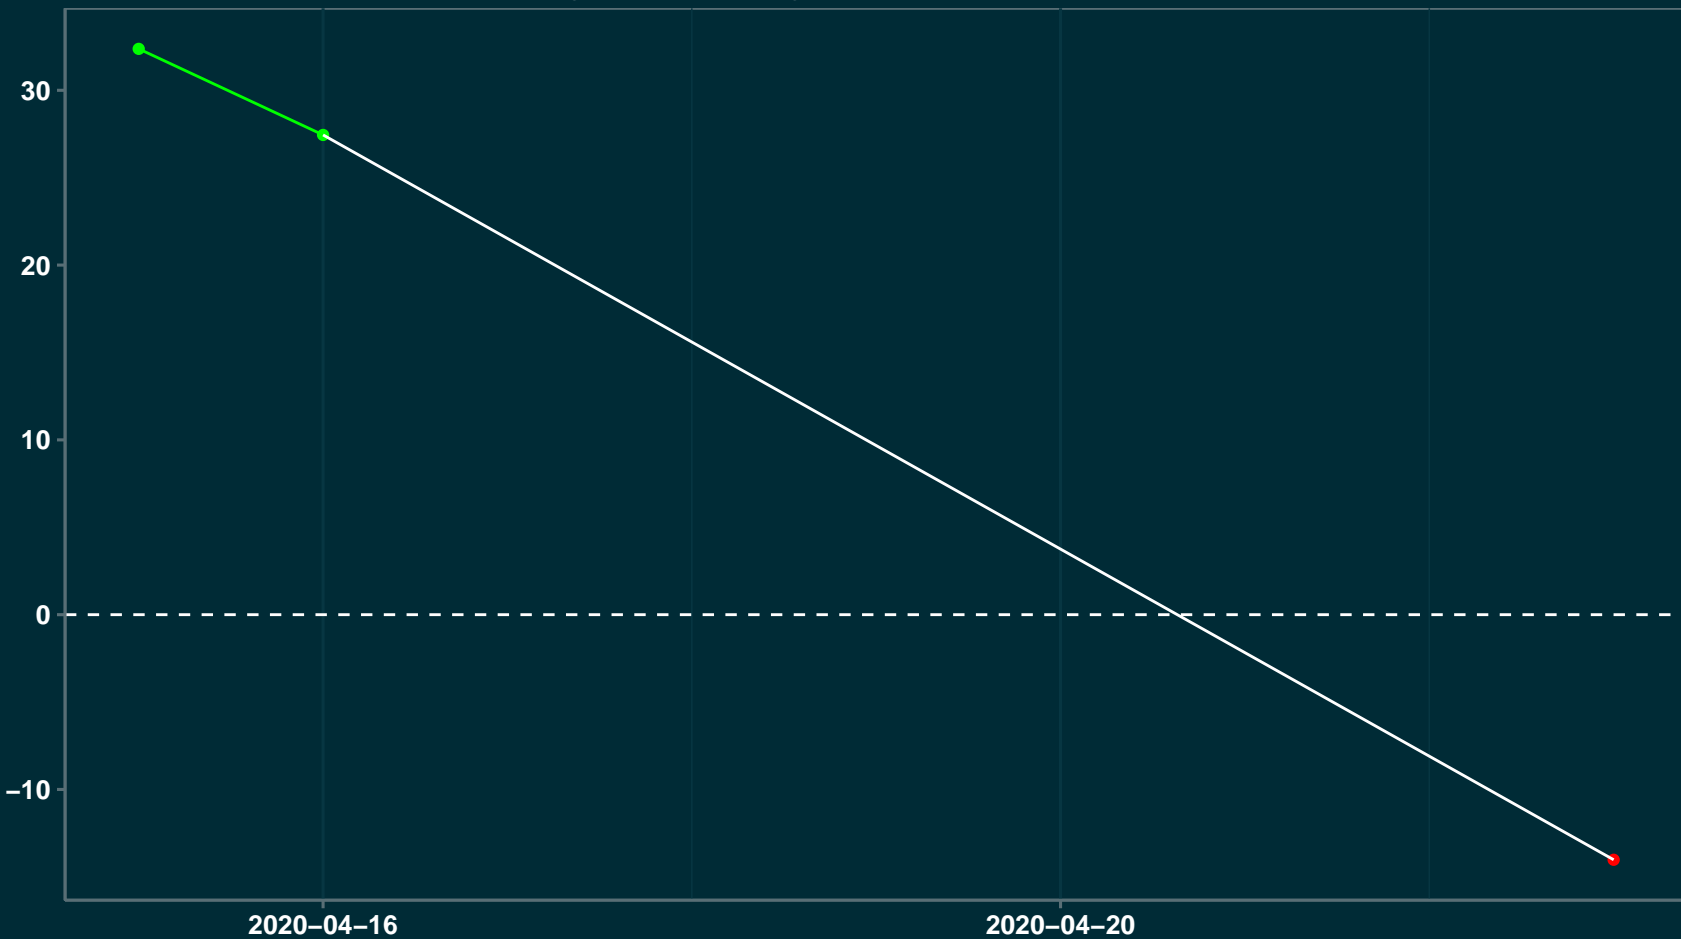

Isolamento Social Comparativo IME – USP MUTUNÓPOLIS – GO

Índice de Isolamento Social (%)

Varição em relação ao padrão de Fev/20 (%)

Varição em relação a semana anterior (%)

Varição em relação ao padrão durante pandemia (%)

Data