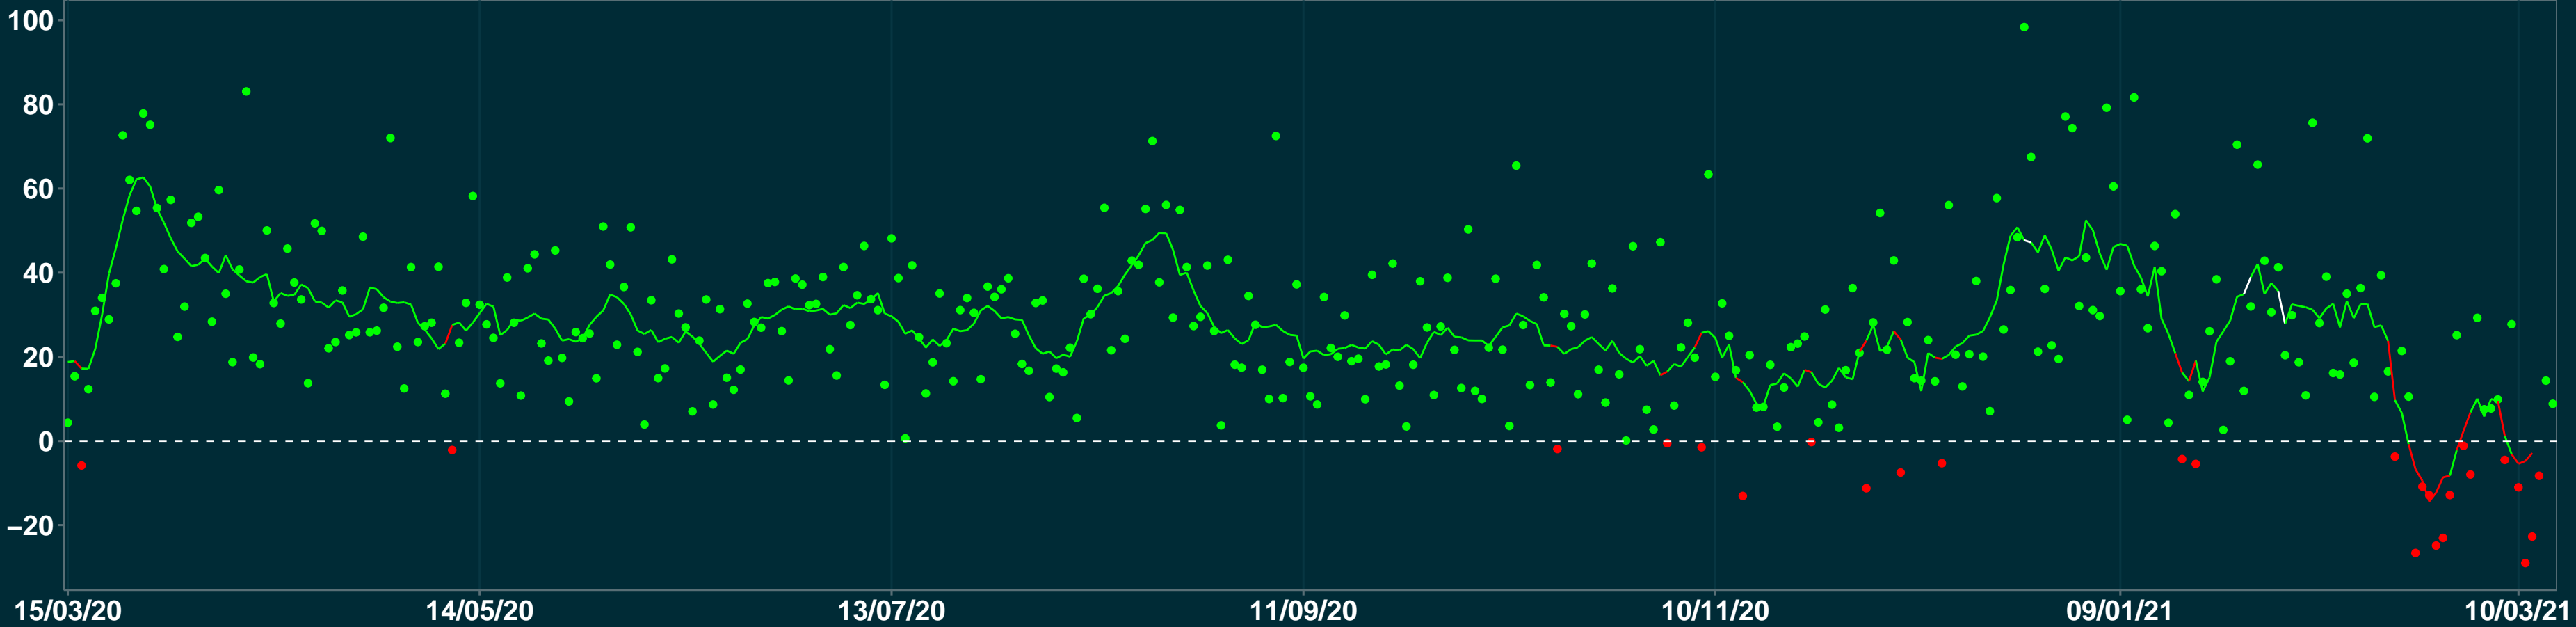

Isolamento Social Comparativo IME – USP NAVIRAÍ – MS

Variação em relação ao padrão de Fev/20 (%)

Índice de Isolamento Social (0–100)