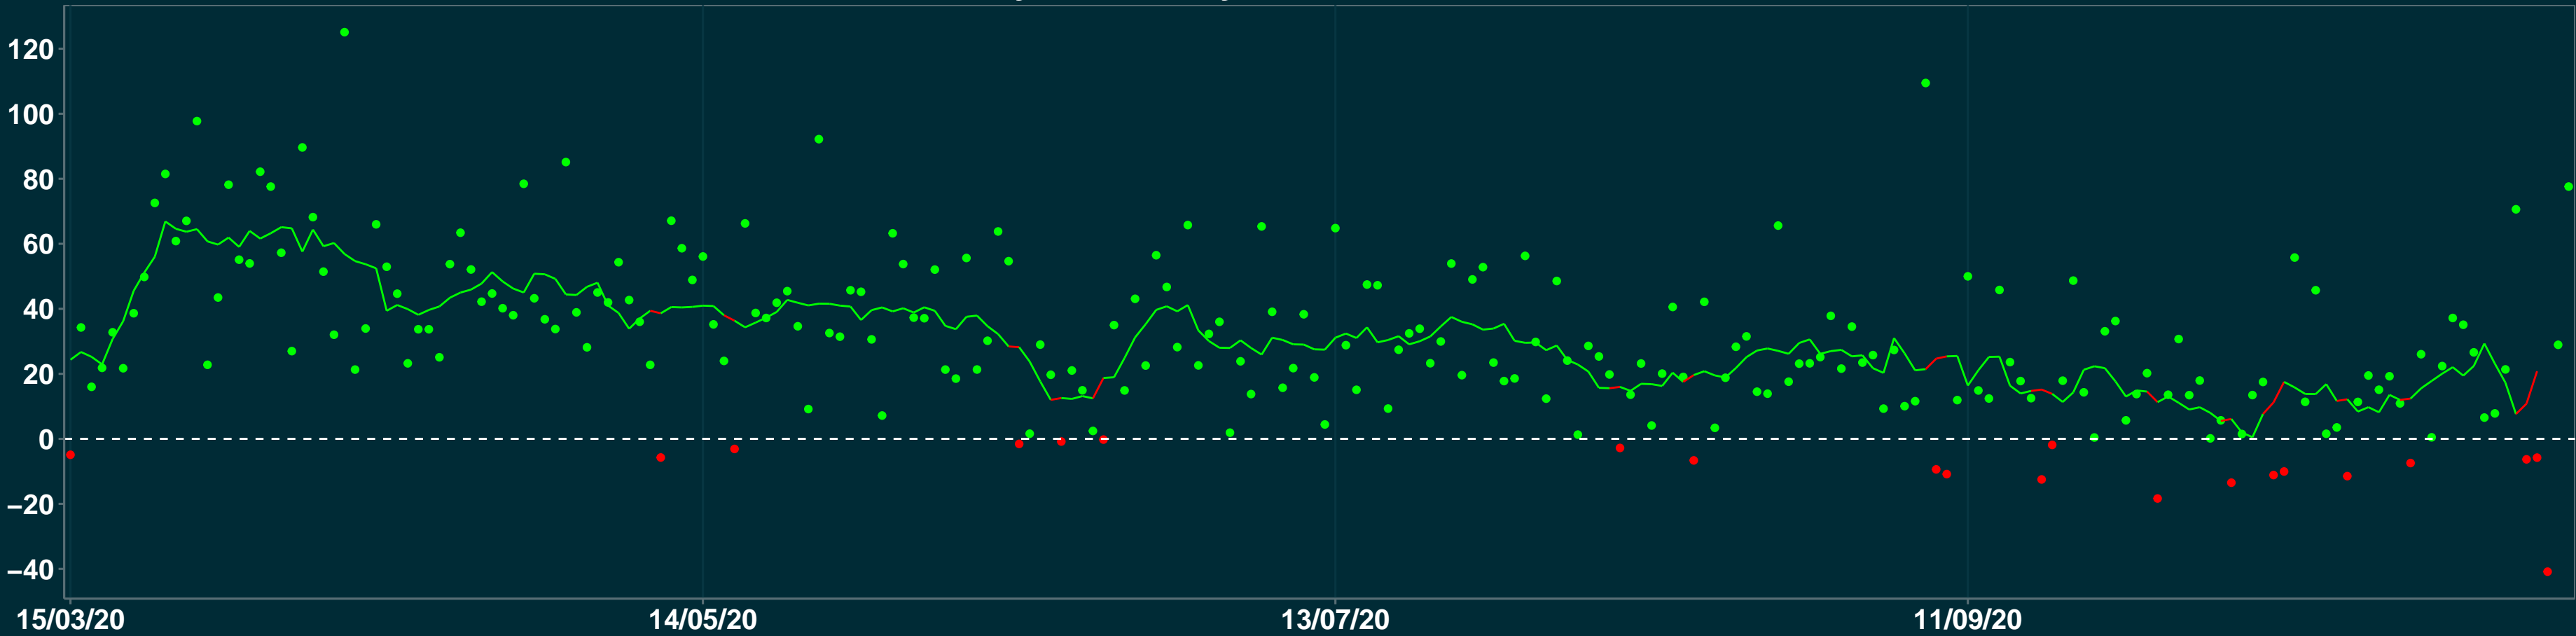

# Isolamento Social Comparativo IME – USP NHANDEARA – SP

Variação em relação ao padrão de Fev/20 (%)

Índice de Isolamento Social (0–100)