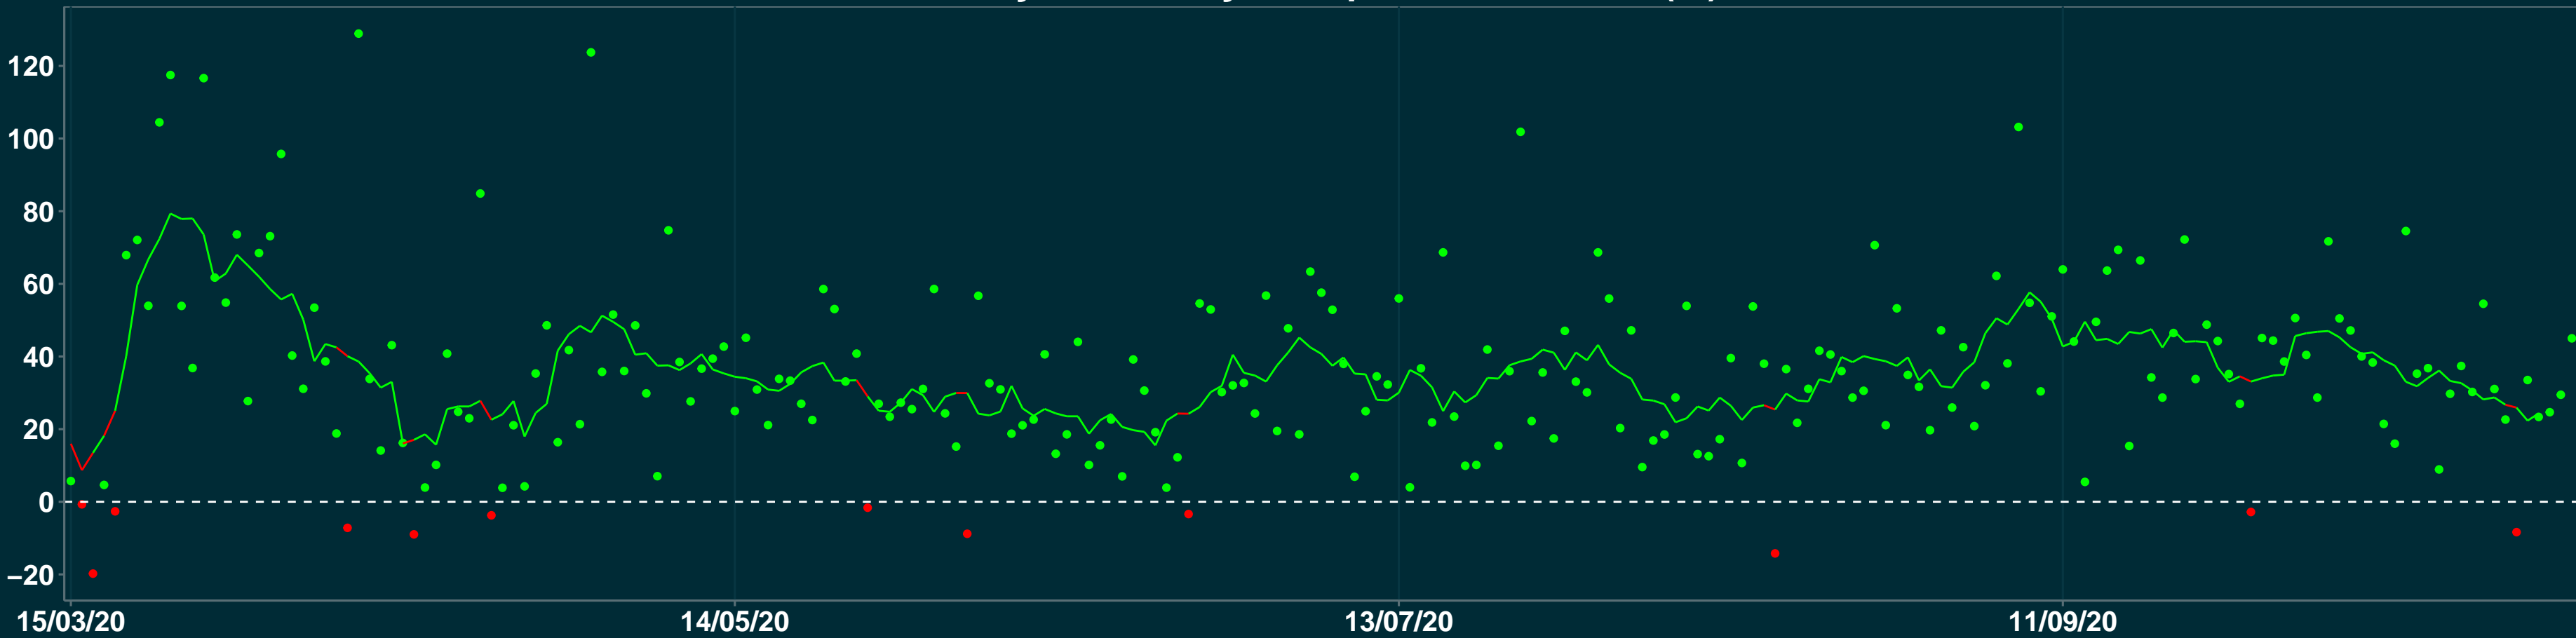

Isolamento Social Comparativo IME – USP NONOAI – RS

Variação em relação ao padrão de Fev/20 (%)

Índice de Isolamento Social (0–100)