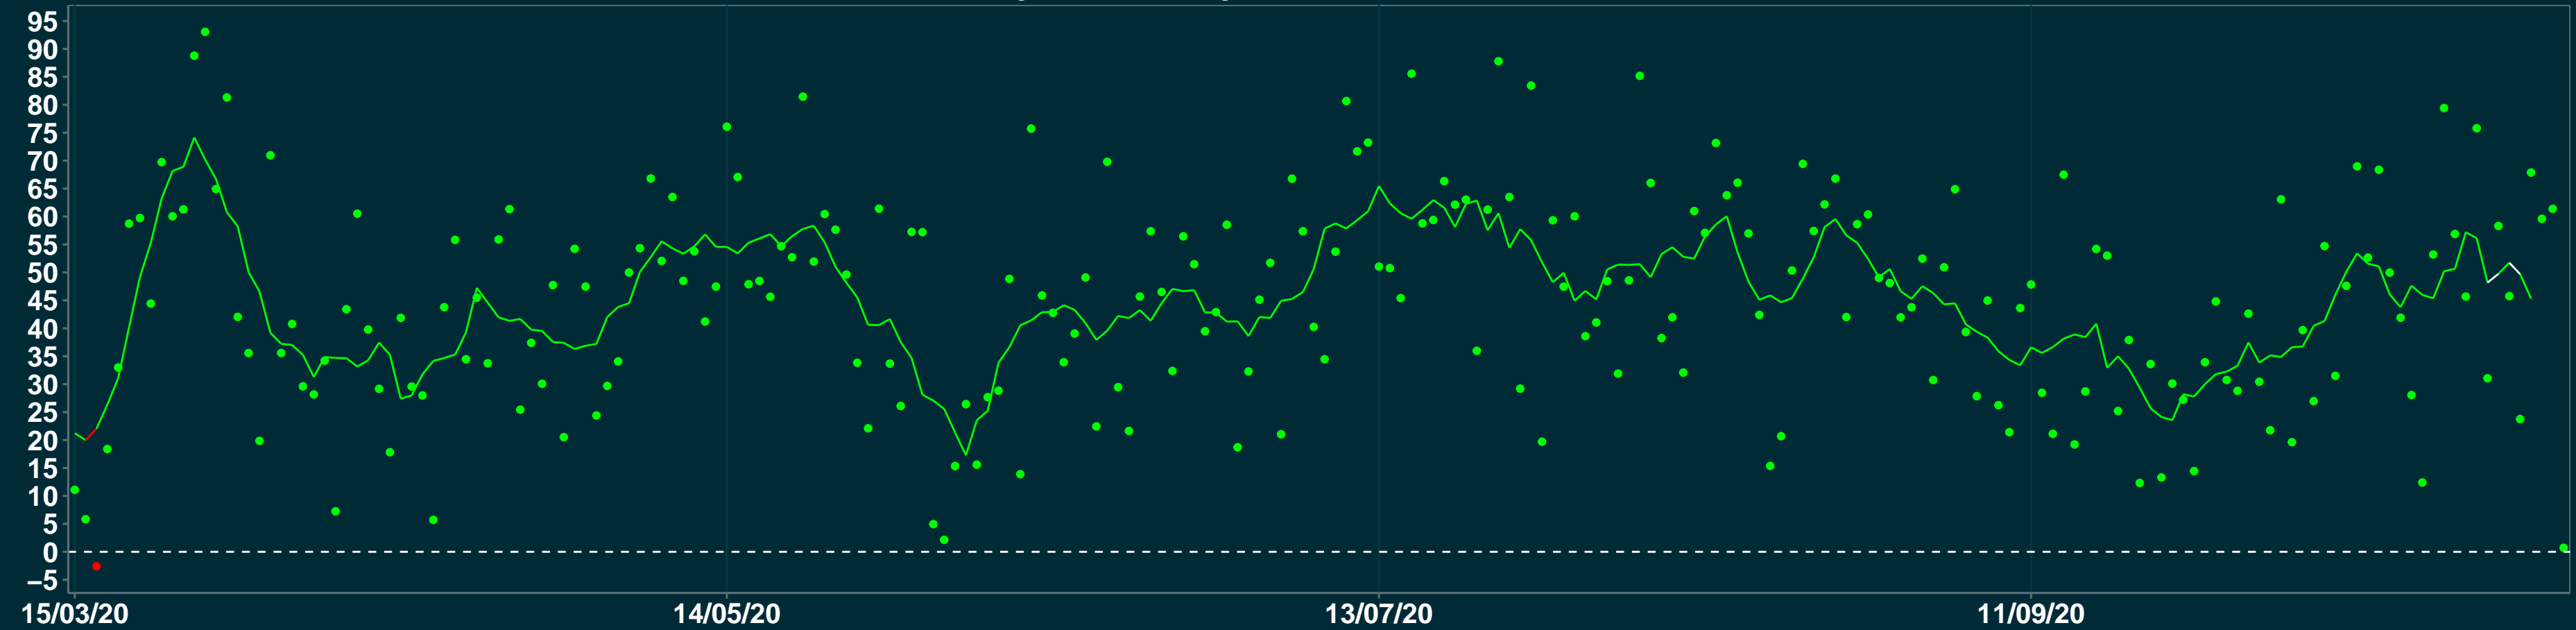

Isolamento Social Comparativo IME – USP NOSSA SENHORA DE LOURDES – SE

Variação em relação ao padrão de Fev/20 (%)

Índice de Isolamento Social (0–100)