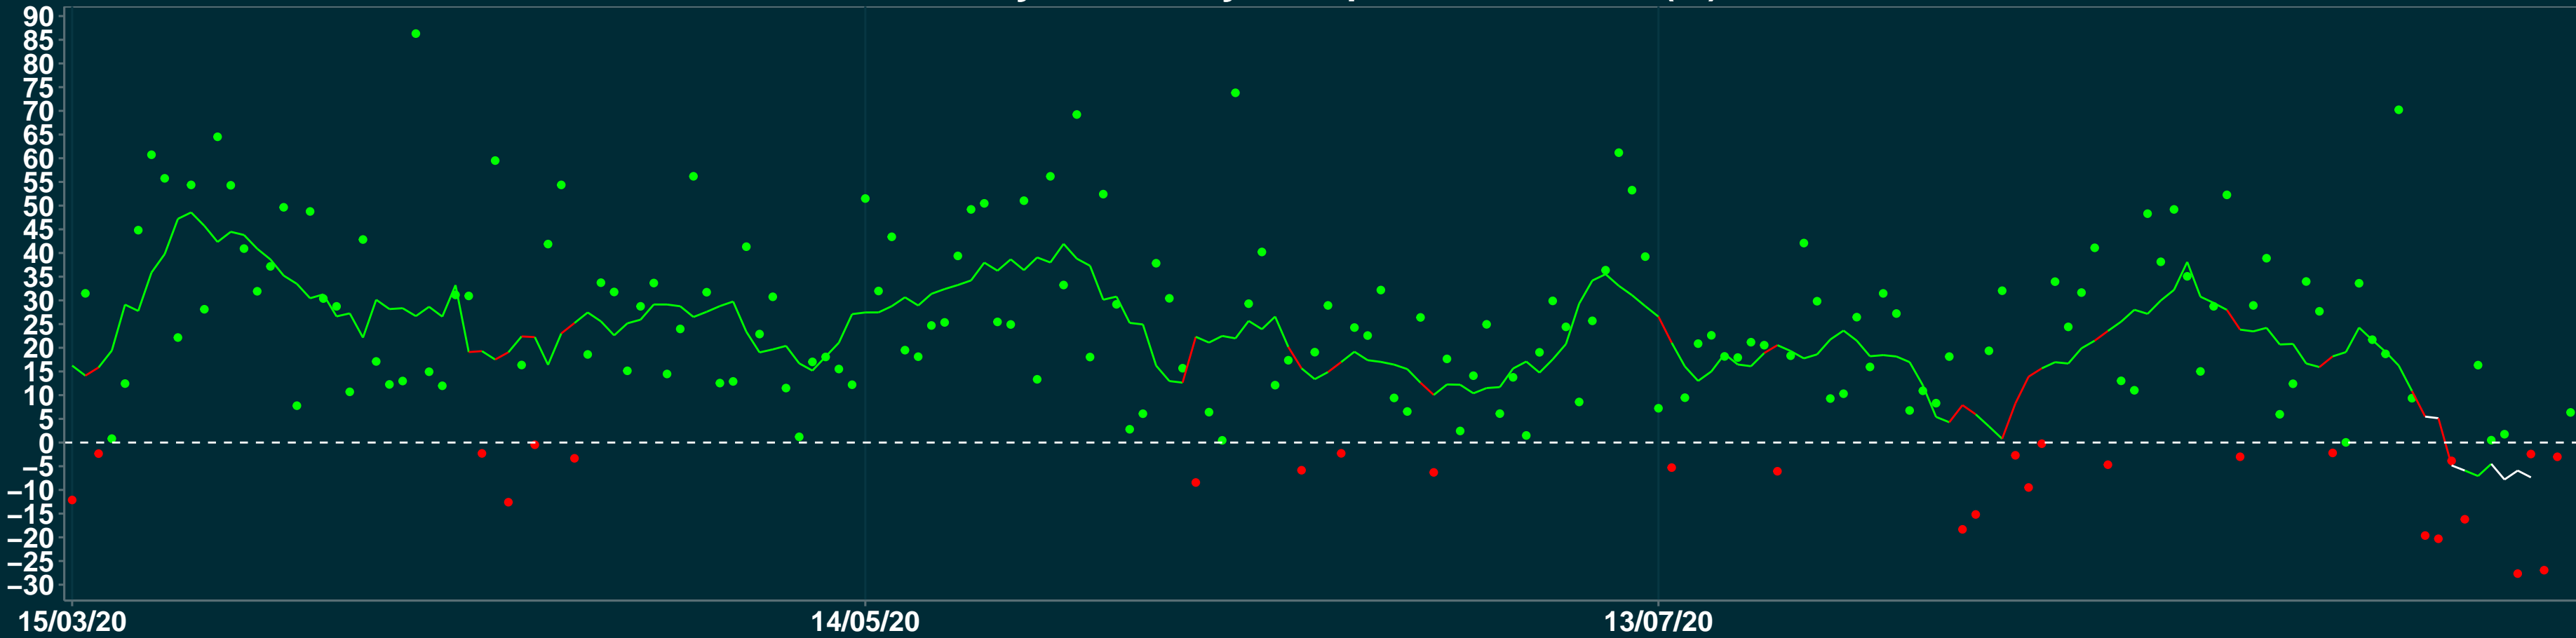

Isolamento Social Comparativo IME – USP NOVA ARAÇÁ – RS

Variação em relação ao padrão de Fev/20 (%)

Índice de Isolamento Social (0–100)