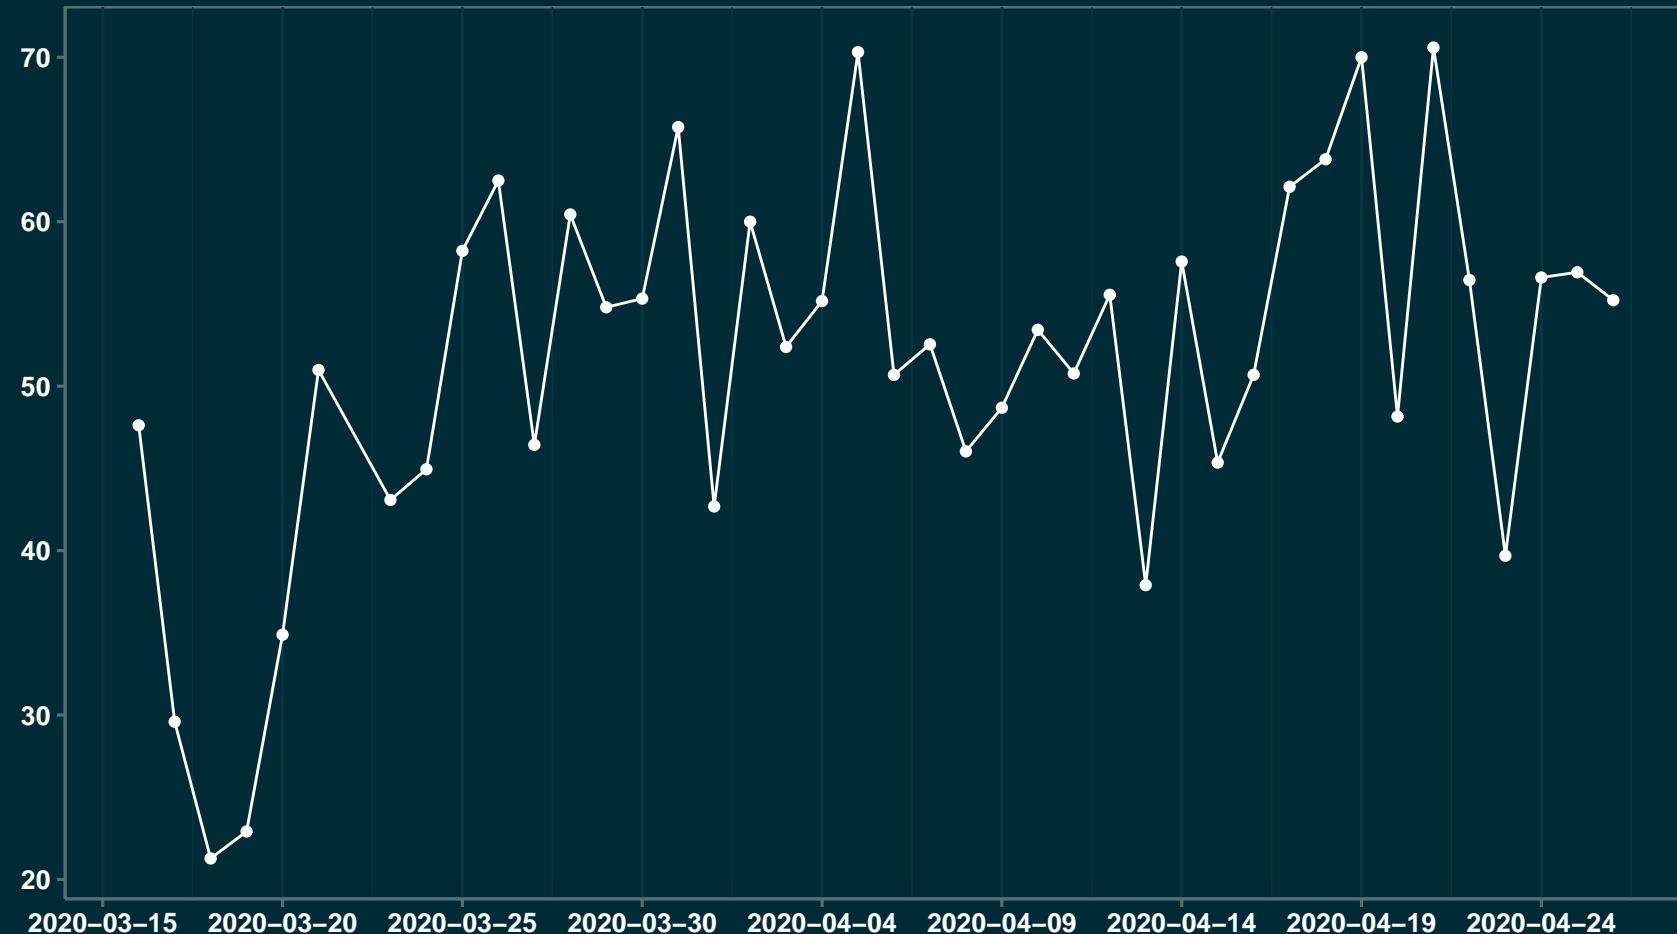

# Isolamento Social Comparativo IME – USP NOVA BANDEIRANTES – MT

## Índice de Isolamento Social (%)

## Varição em relação ao padrão de Fev/20 (%)

## Varição em relação a semana anterior (%)