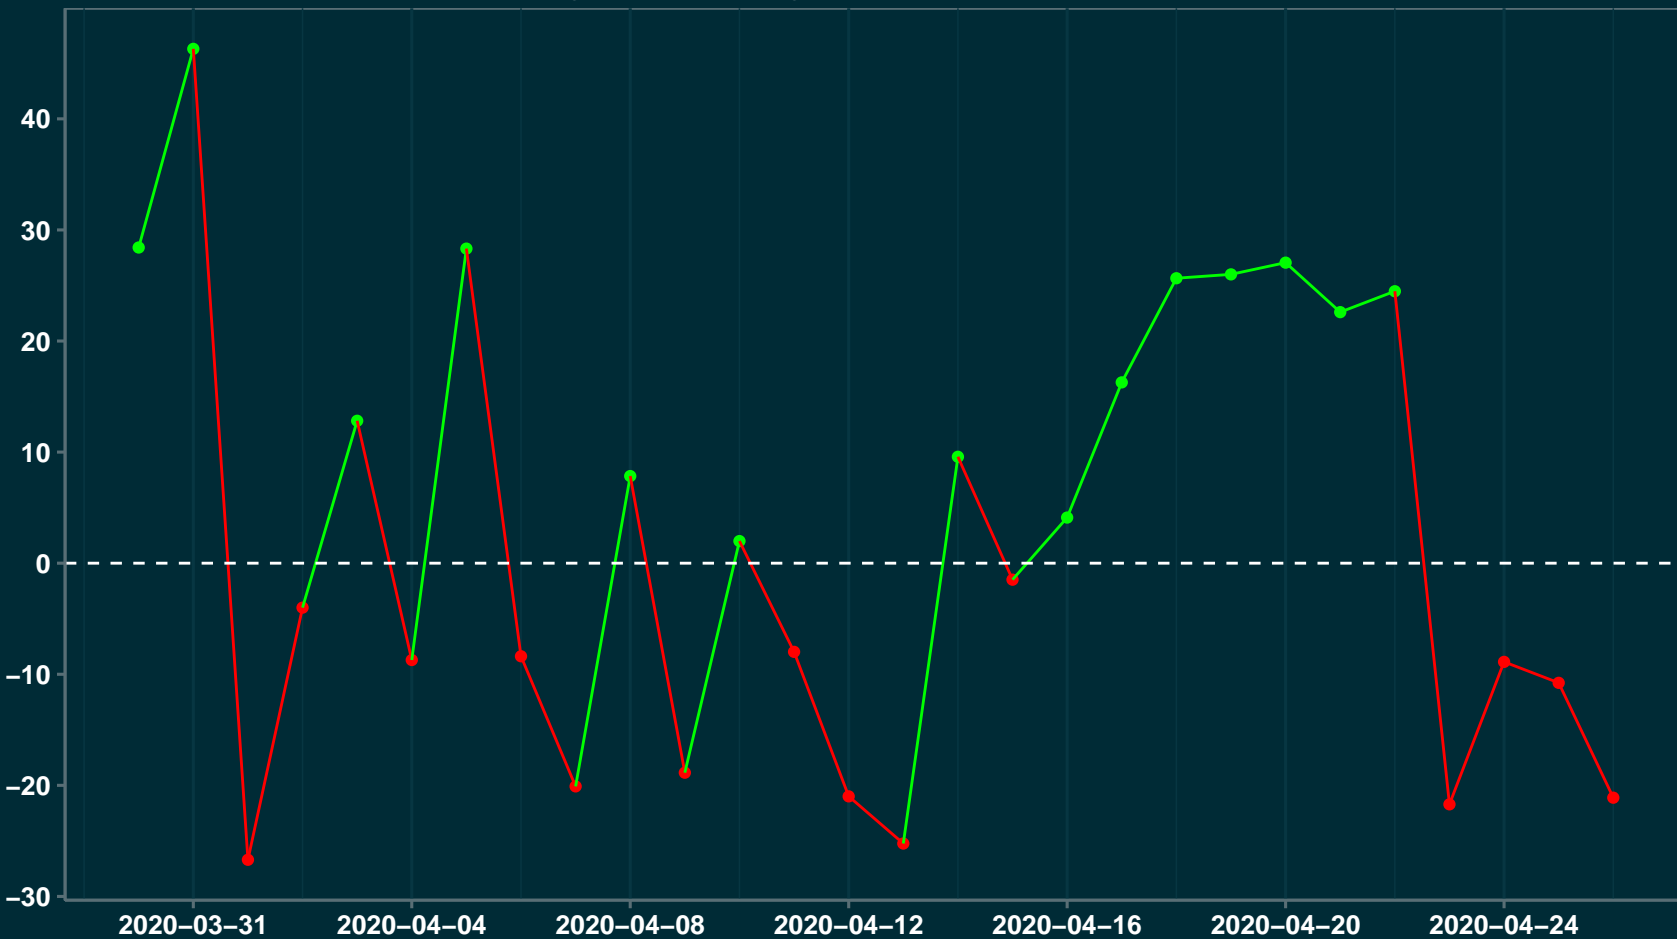

# Isolamento Social Comparativo IME – USP NOVA BANDEIRANTES – MT

## Índice de Isolamento Social (%)

## Varição em relação ao padrão de Fev/20 (%)

## Varição em relação a semana anterior (%)