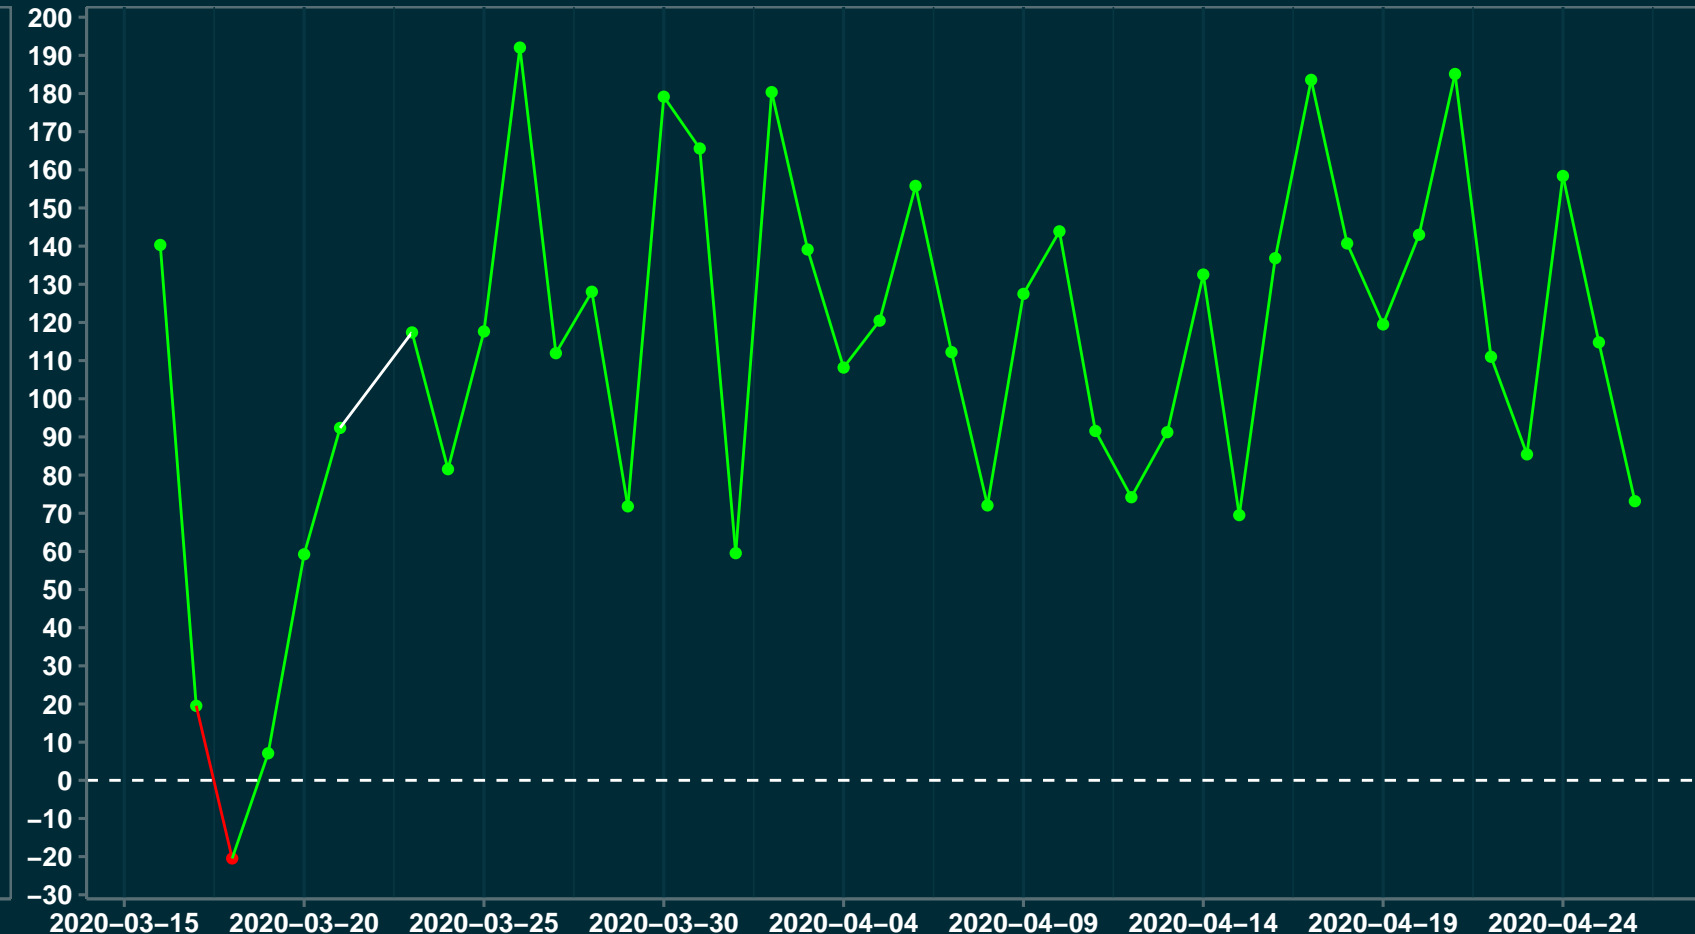

# Isolamento Social Comparativo IME – USP NOVA BANDEIRANTES – MT

## Índice de Isolamento Social (%)

## Varição em relação ao padrão de Fev/20 (%)

## Varição em relação a semana anterior (%)