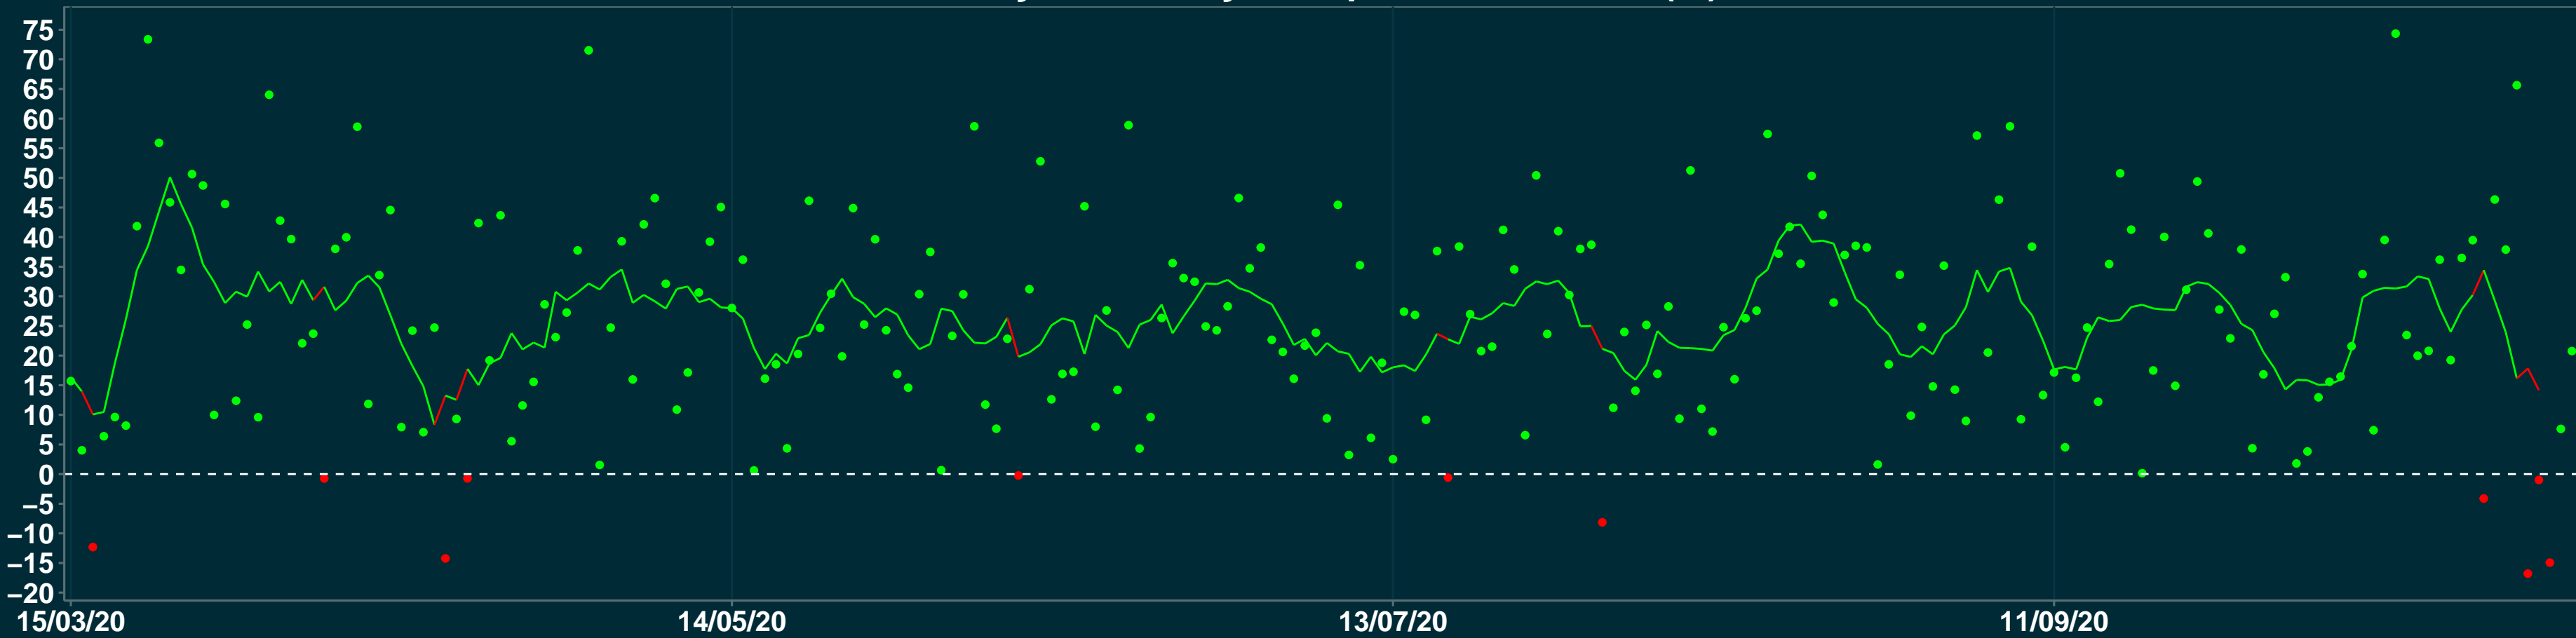

# Isolamento Social Comparativo IME – USP NOVA BRASILÂNDIA D'OESTE – RO

Varição em relação ao padrão de Fev/20 (%)

## Índice de Isolamento Social (0–100)