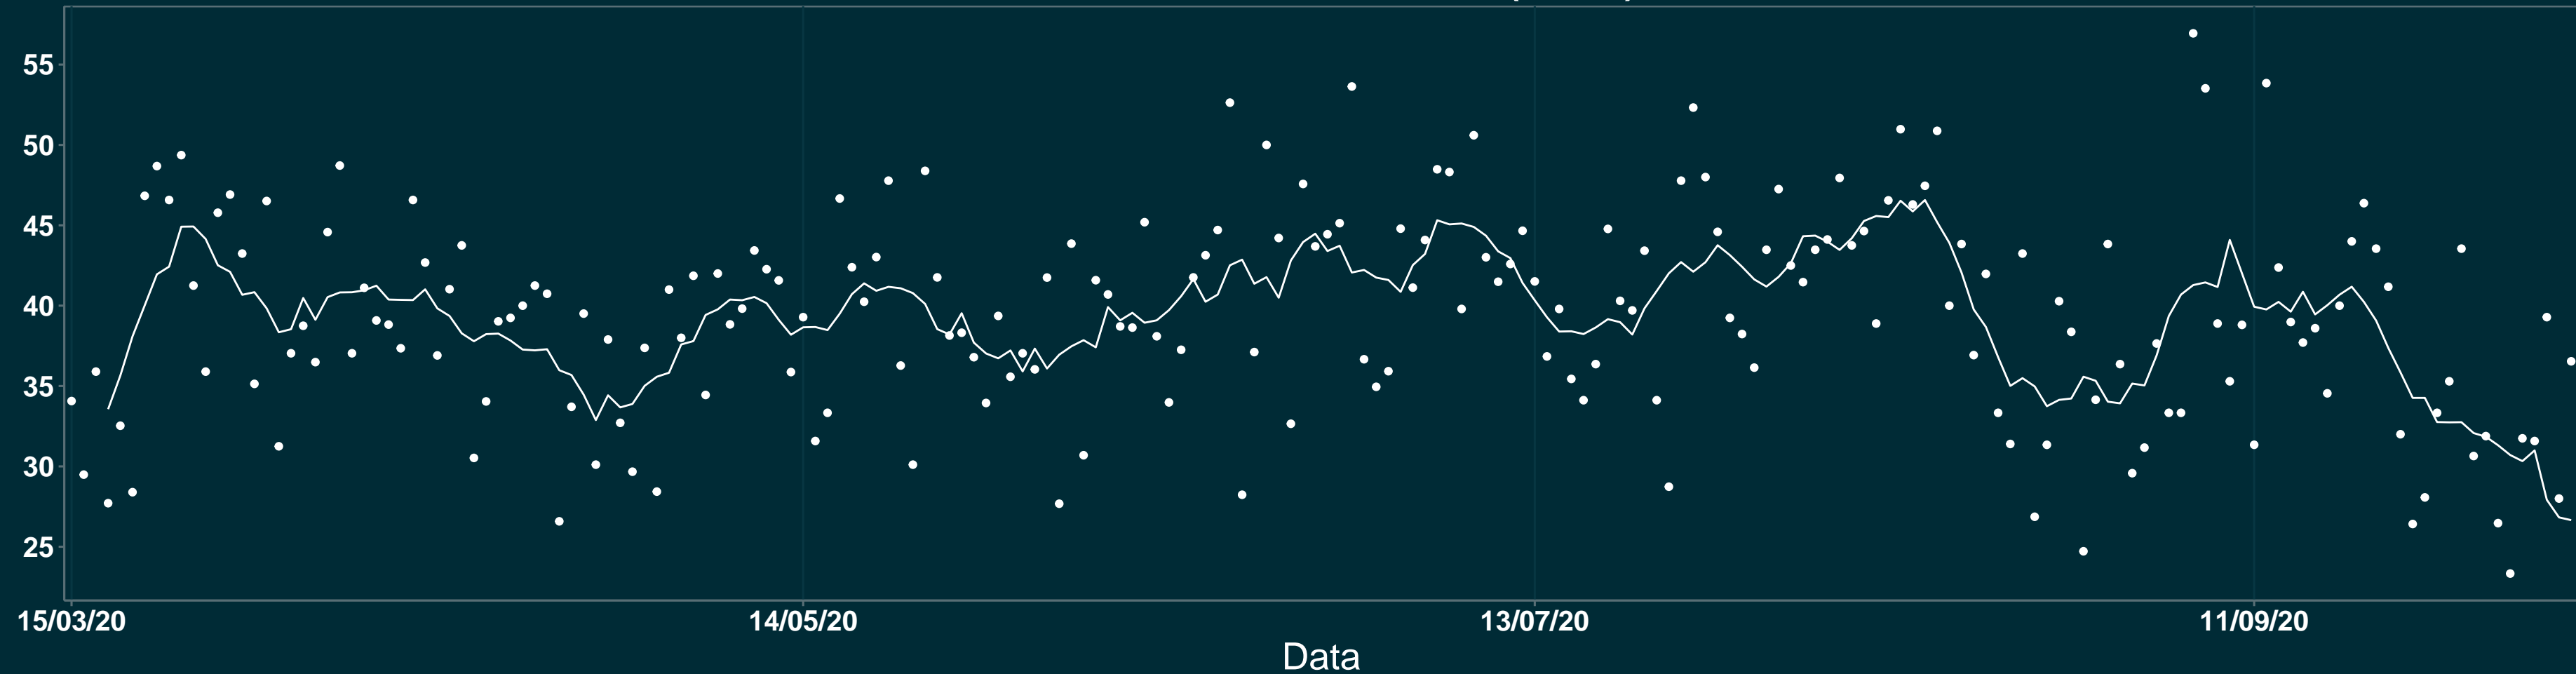

# Isolamento Social Comparativo IME – USP NOVA IBIÁ – BA

Variação em relação ao padrão de Fev/20 (%)

Índice de Isolamento Social (0–100)

Data