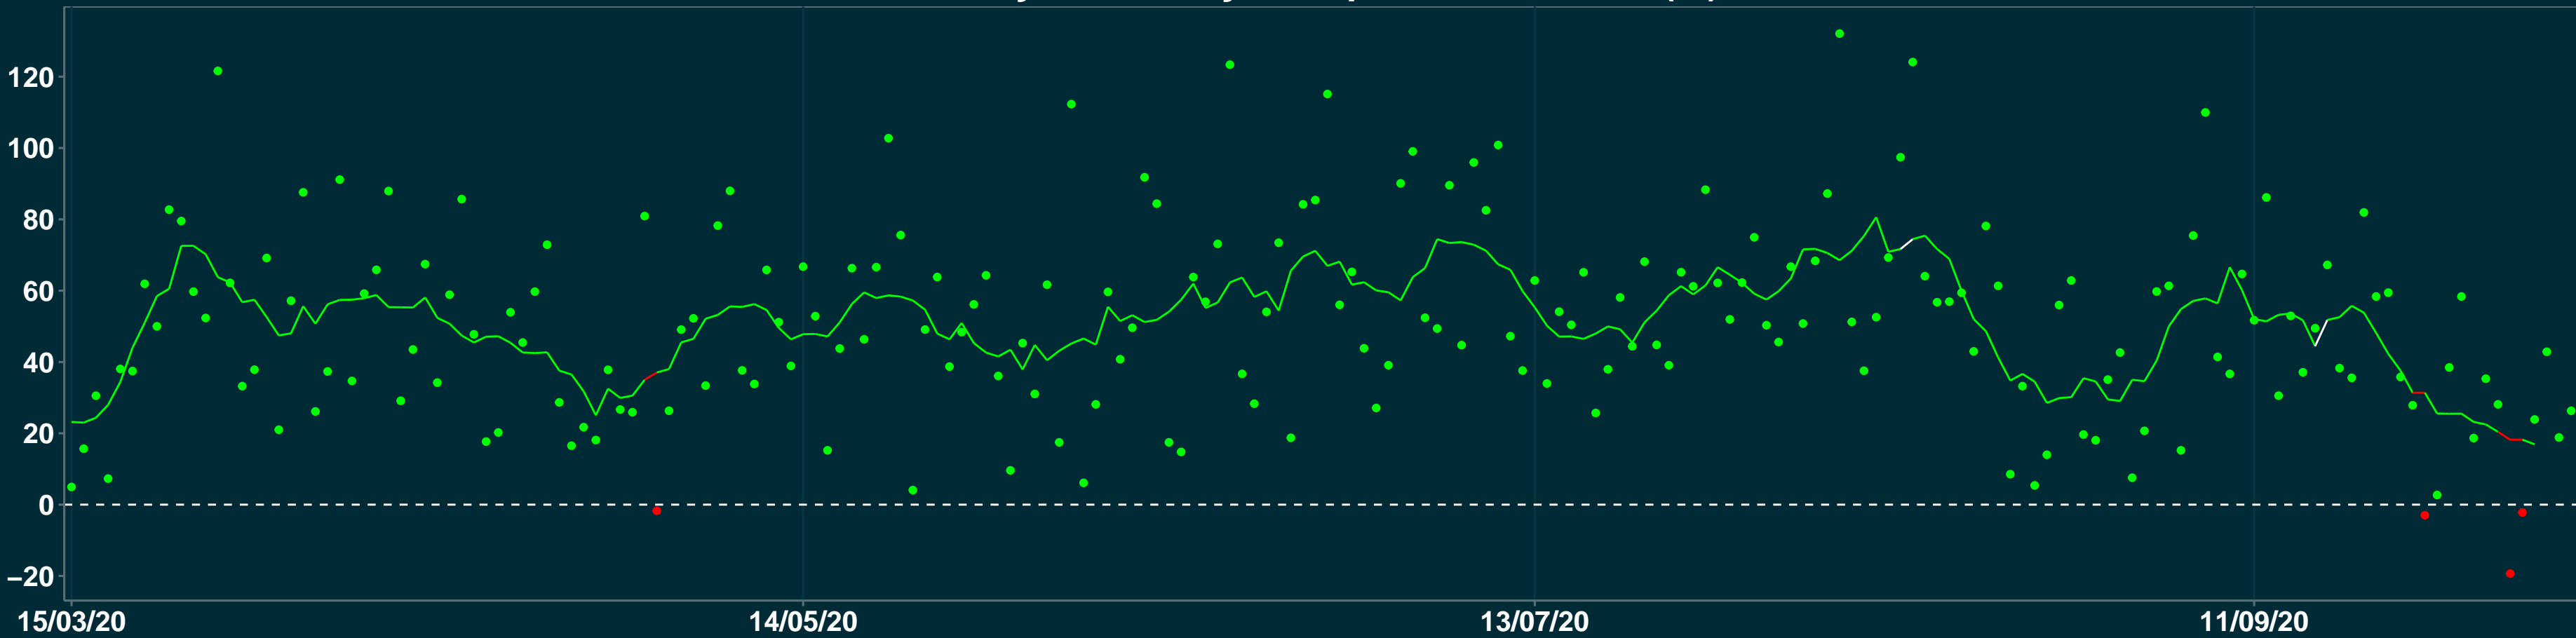

# Isolamento Social Comparativo IME – USP NOVA IBIÁ – BA

Variação em relação ao padrão de Fev/20 (%)

Índice de Isolamento Social (0–100)

Data