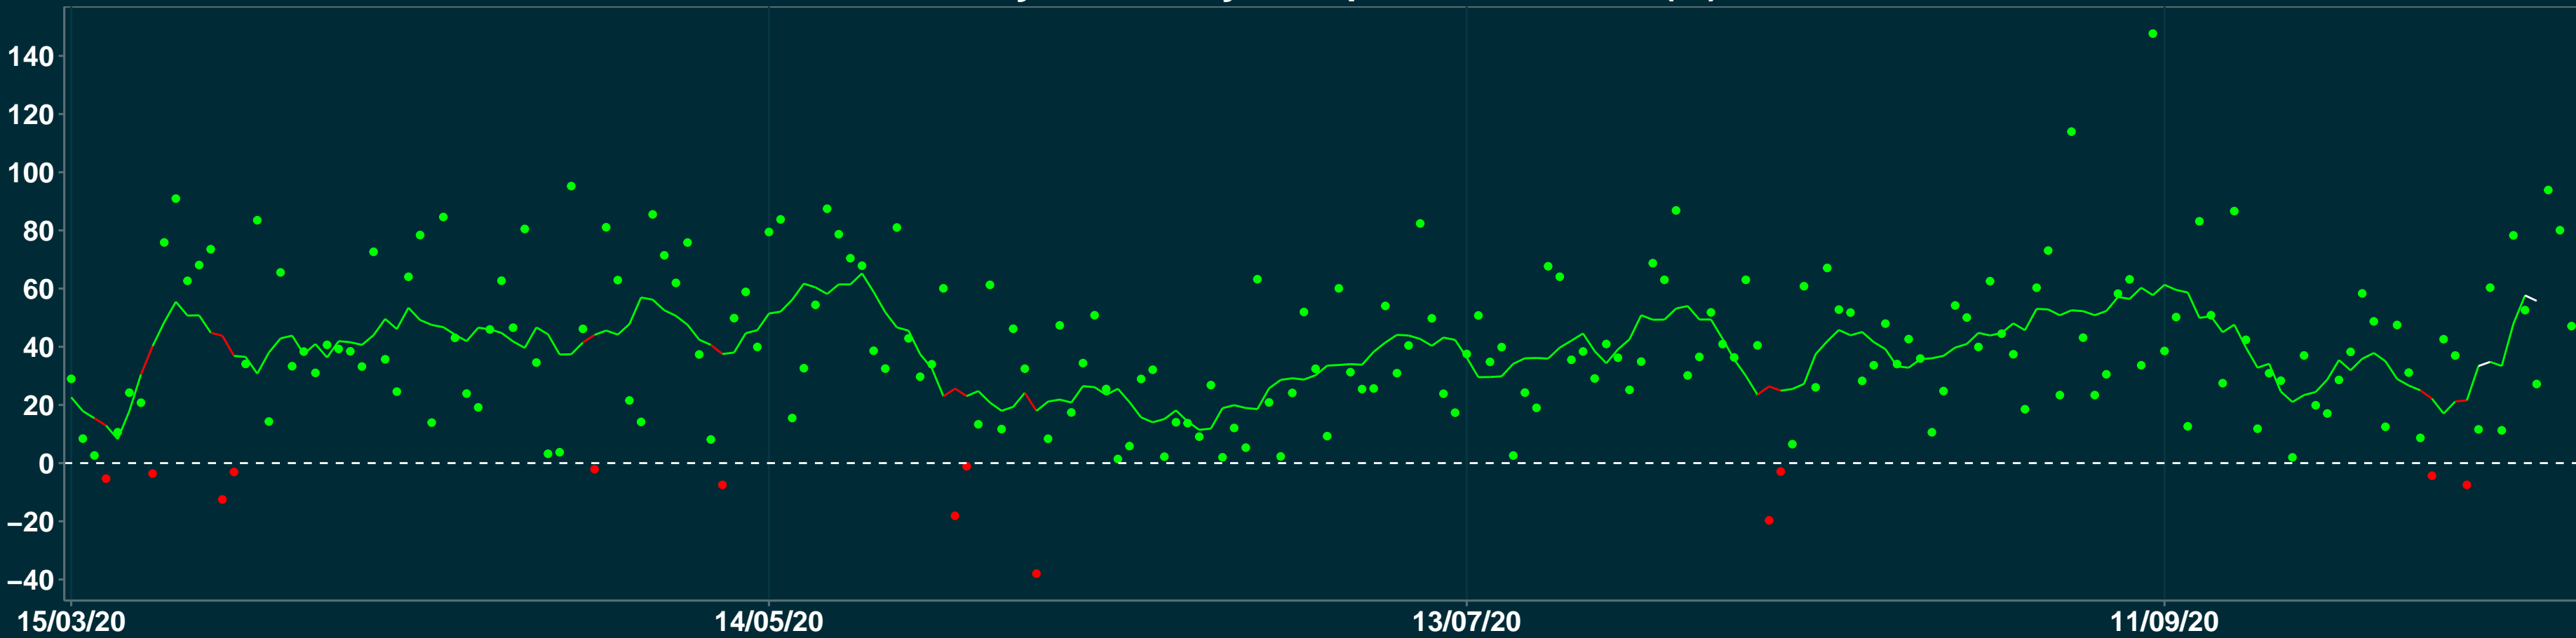

Isolamento Social Comparativo IME – USP NOVA OLINDA DO MARANHÃO – MA

Variação em relação ao padrão de Fev/20 (%)

Índice de Isolamento Social (0–100)