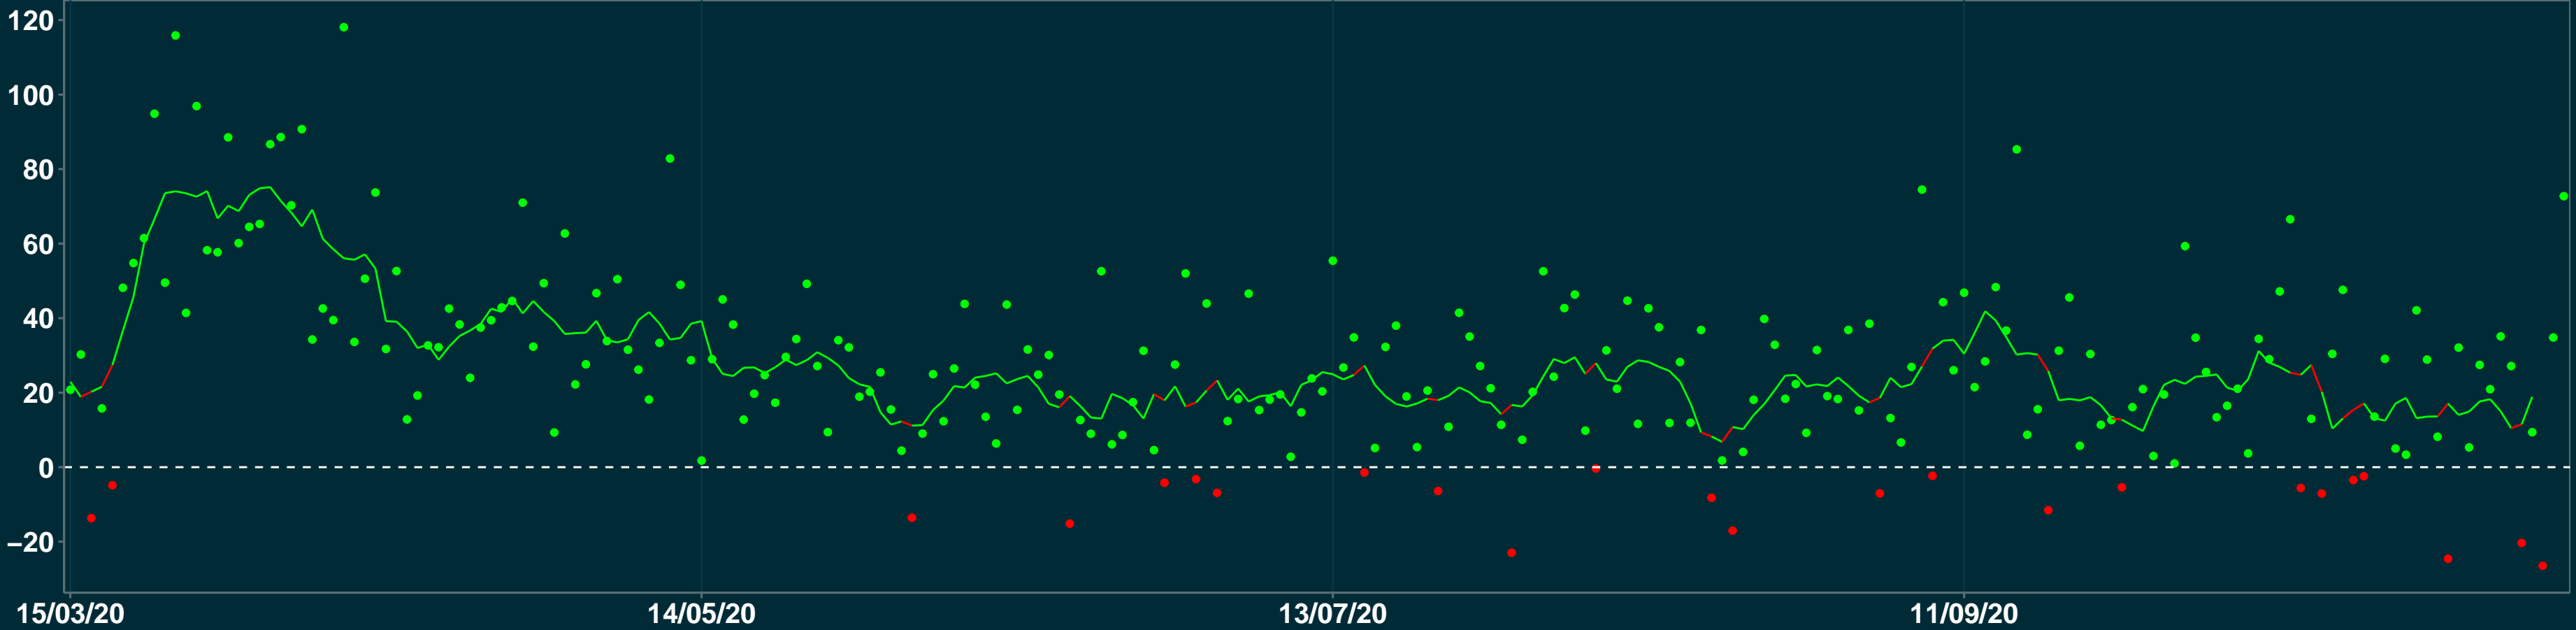

# Isolamento Social Comparativo IME – USP NOVA UNIÃO – MG

Variação em relação ao padrão de Fev/20 (%)

Índice de Isolamento Social (0–100)