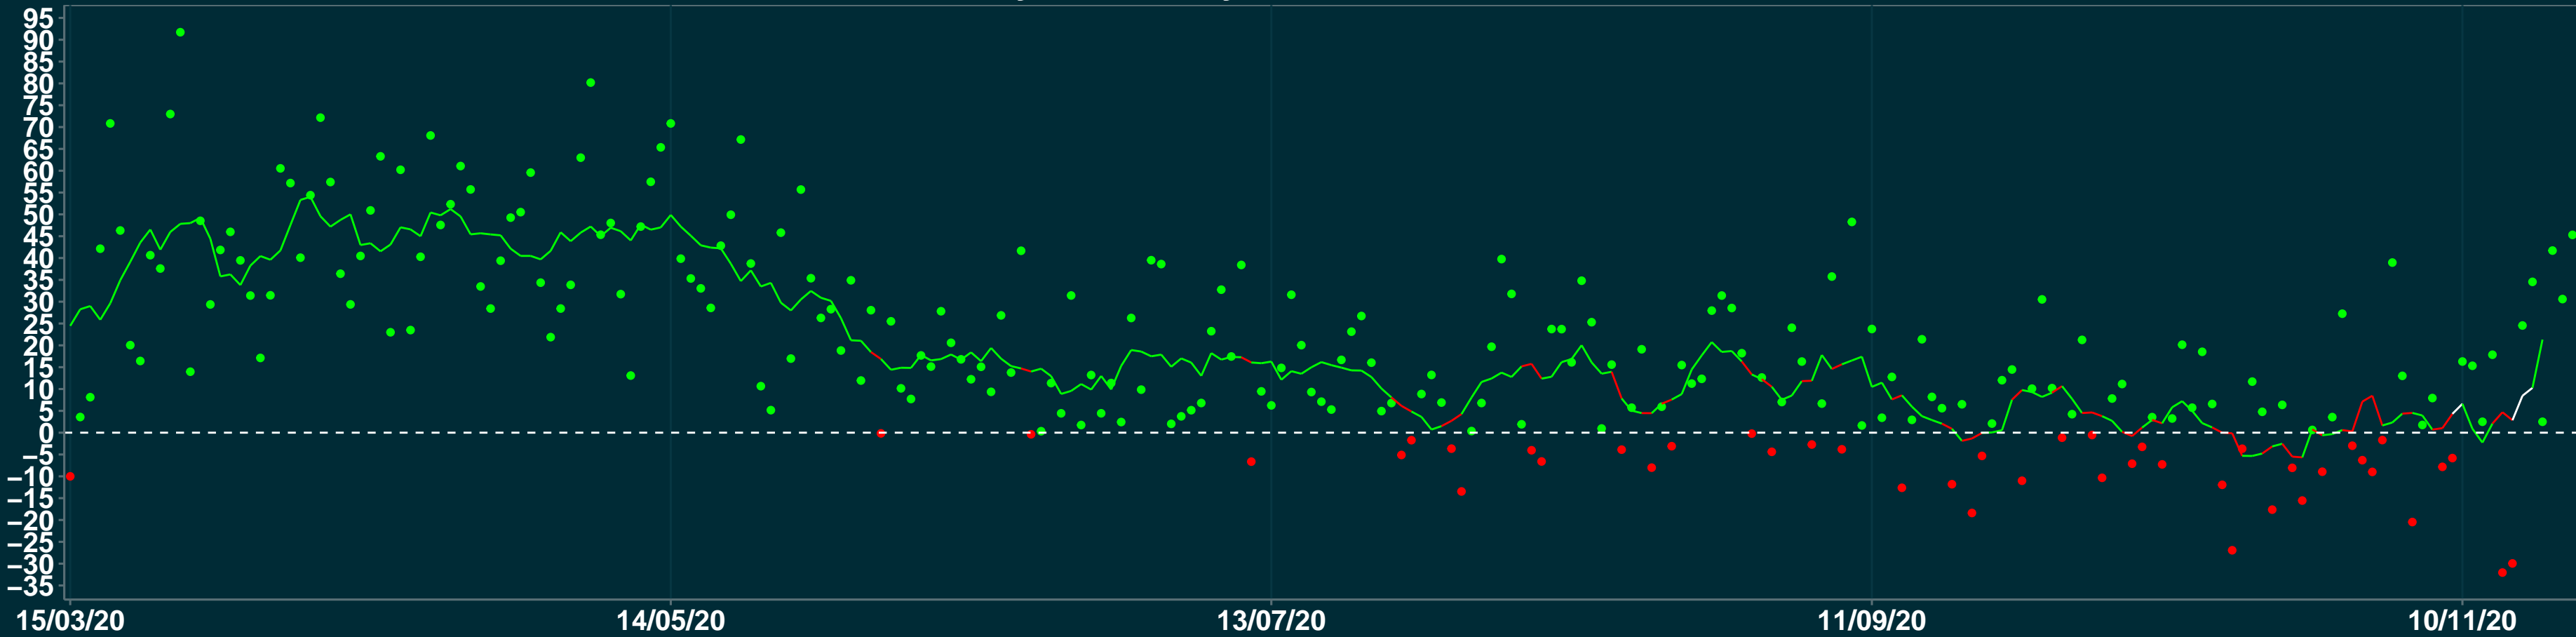

Isolamento Social Comparativo IME – USP NOVO AIRÃO – AM

Variação em relação ao padrão de Fev/20 (%)

Índice de Isolamento Social (0–100)