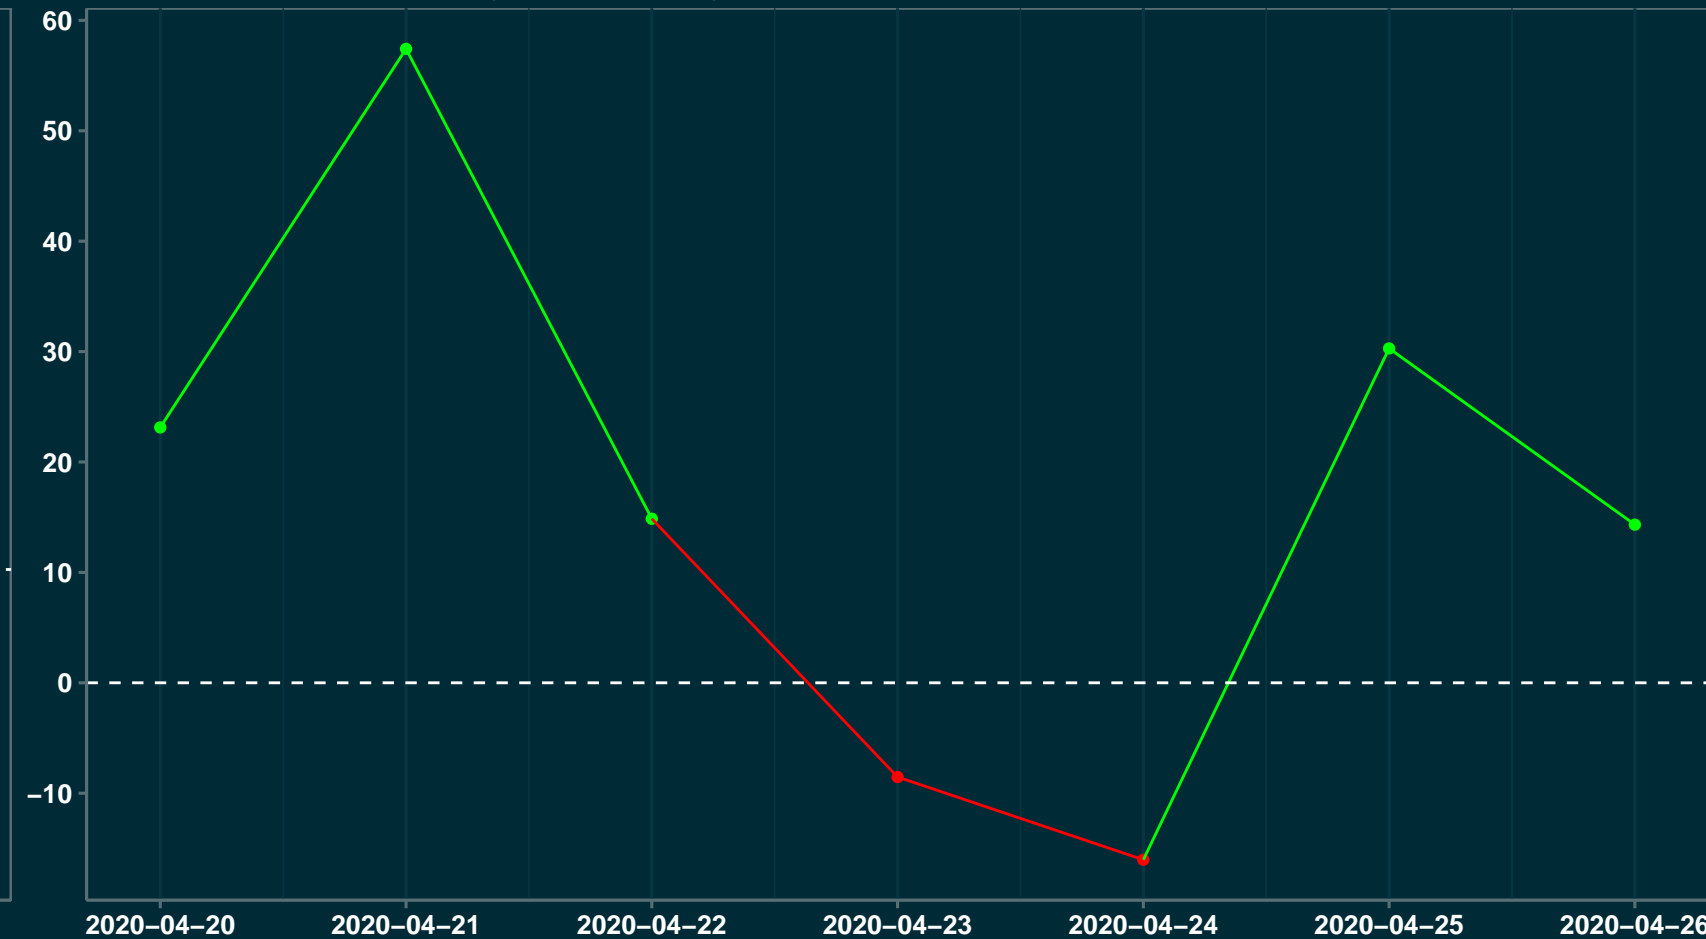

Isolamento Social Comparativo IME – USP NOVO ITACOLOMI – PR

Índice de Isolamento Social (%)

Varição em relação ao padrão de Fev/20 (%)

Varição em relação a semana anterior (%)

Varição em relação ao padrão durante pandemia (%)

Data