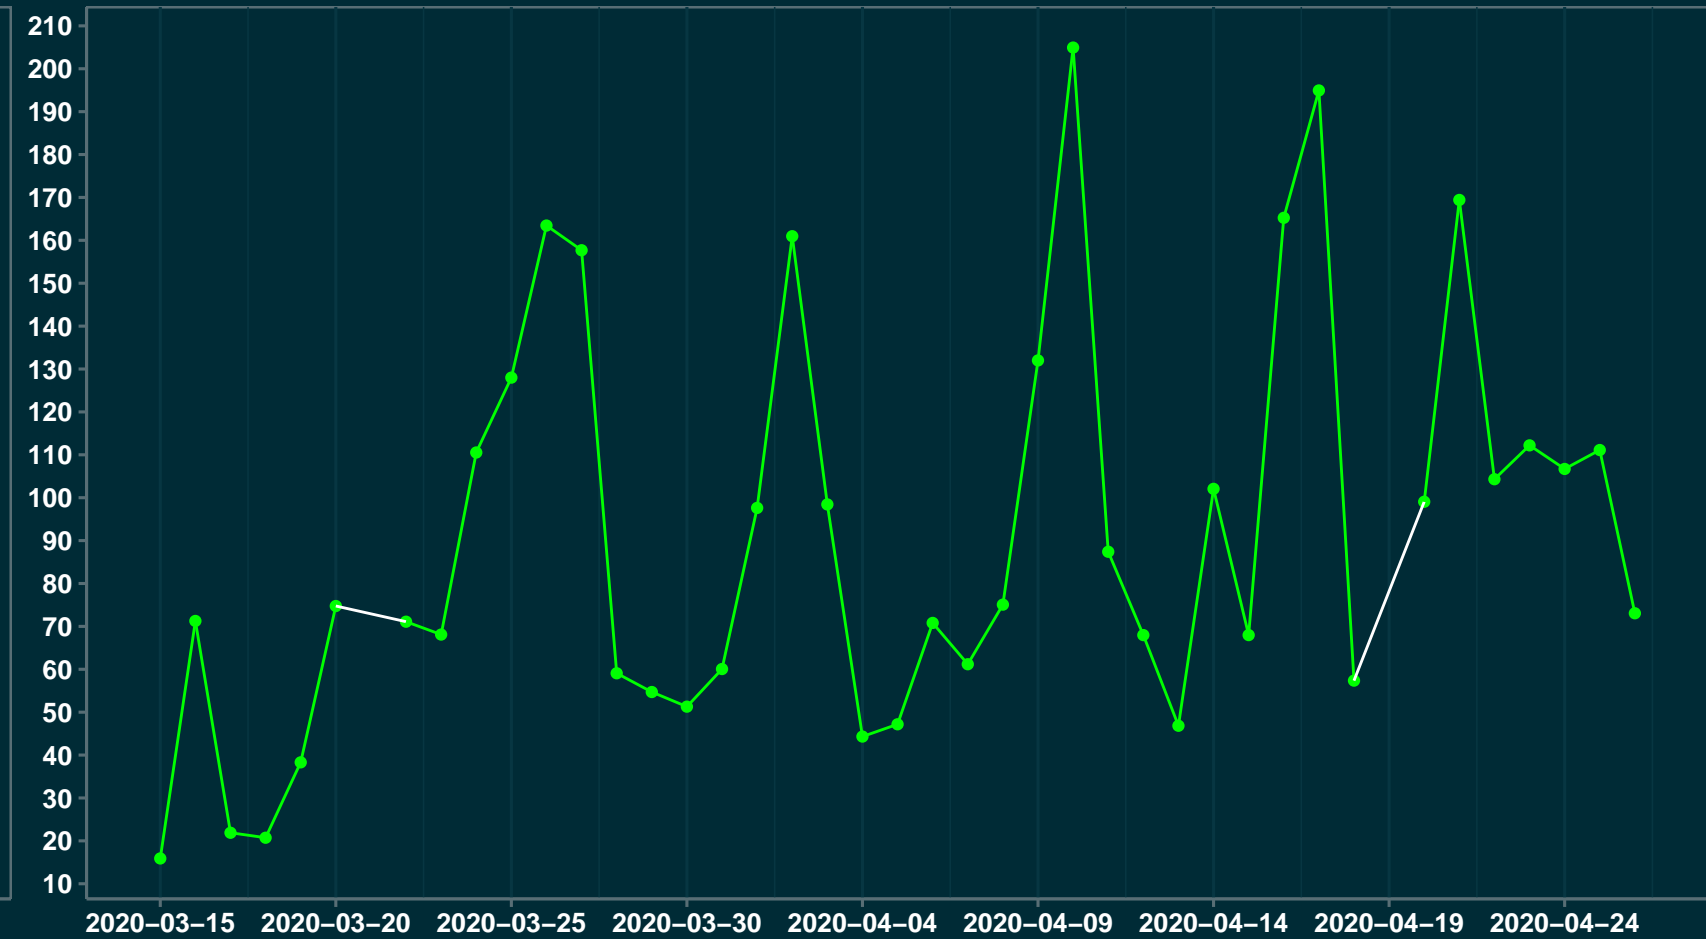

Isolamento Social Comparativo IME – USP NOVO ITACOLOMI – PR

Índice de Isolamento Social (%)

Varição em relação ao padrão de Fev/20 (%)

Varição em relação a semana anterior (%)

Varição em relação ao padrão durante pandemia (%)

Data