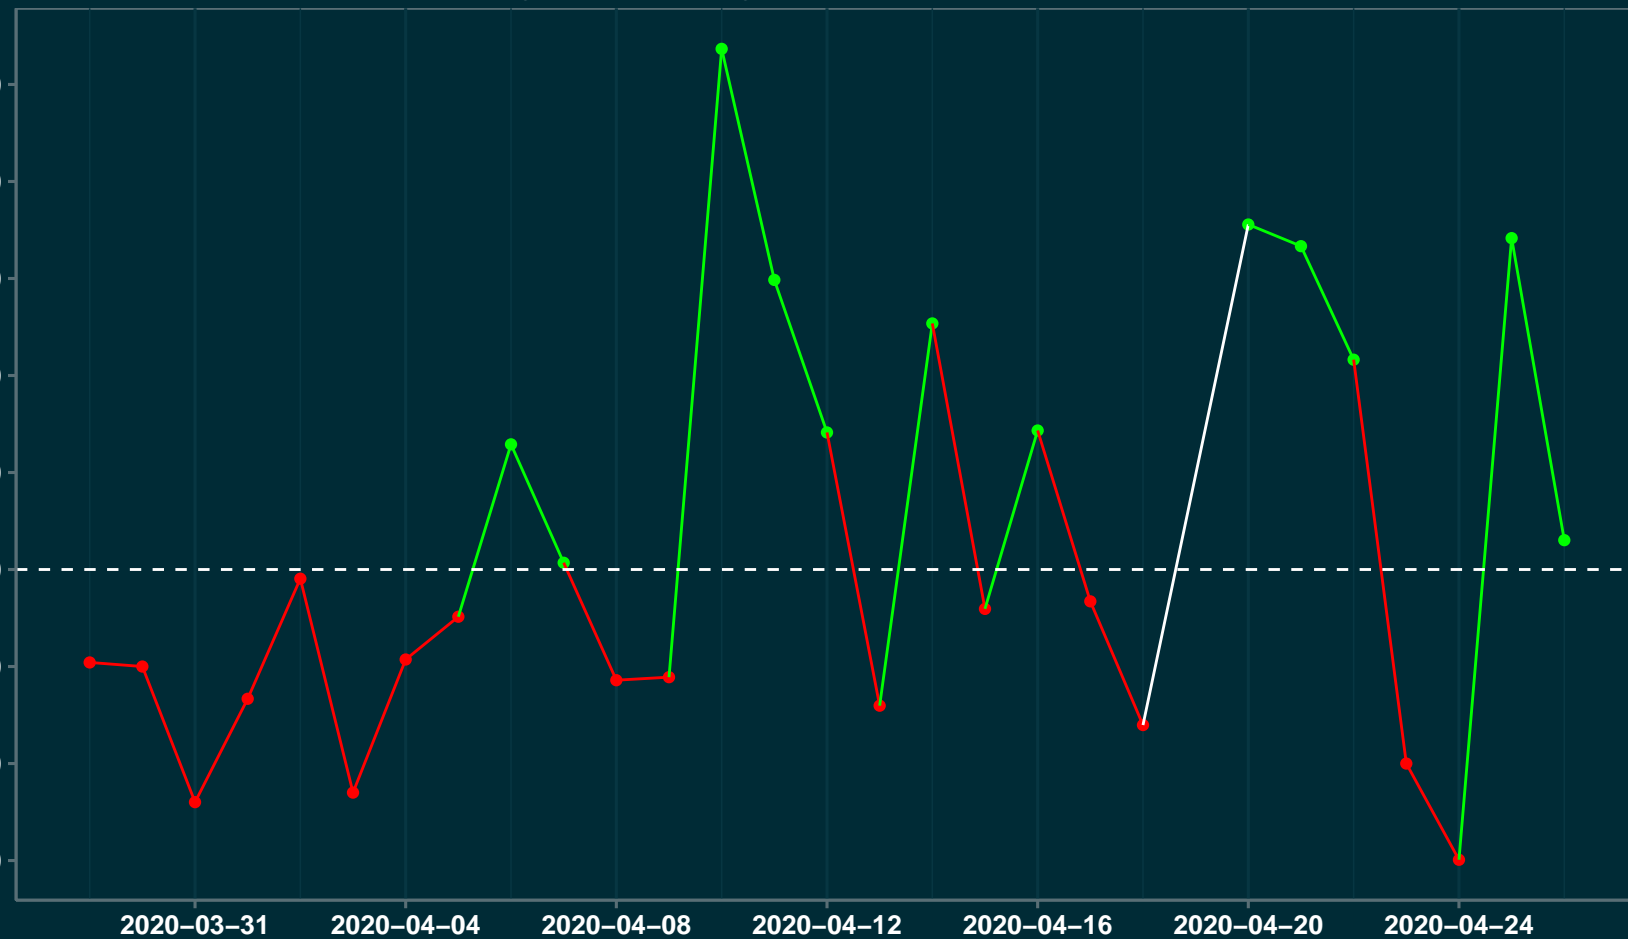

Isolamento Social Comparativo IME – USP NOVO ITACOLOMI – PR

Índice de Isolamento Social (%)

Varição em relação ao padrão de Fev/20 (%)

Varição em relação a semana anterior (%)

Varição em relação ao padrão durante pandemia (%)

Data