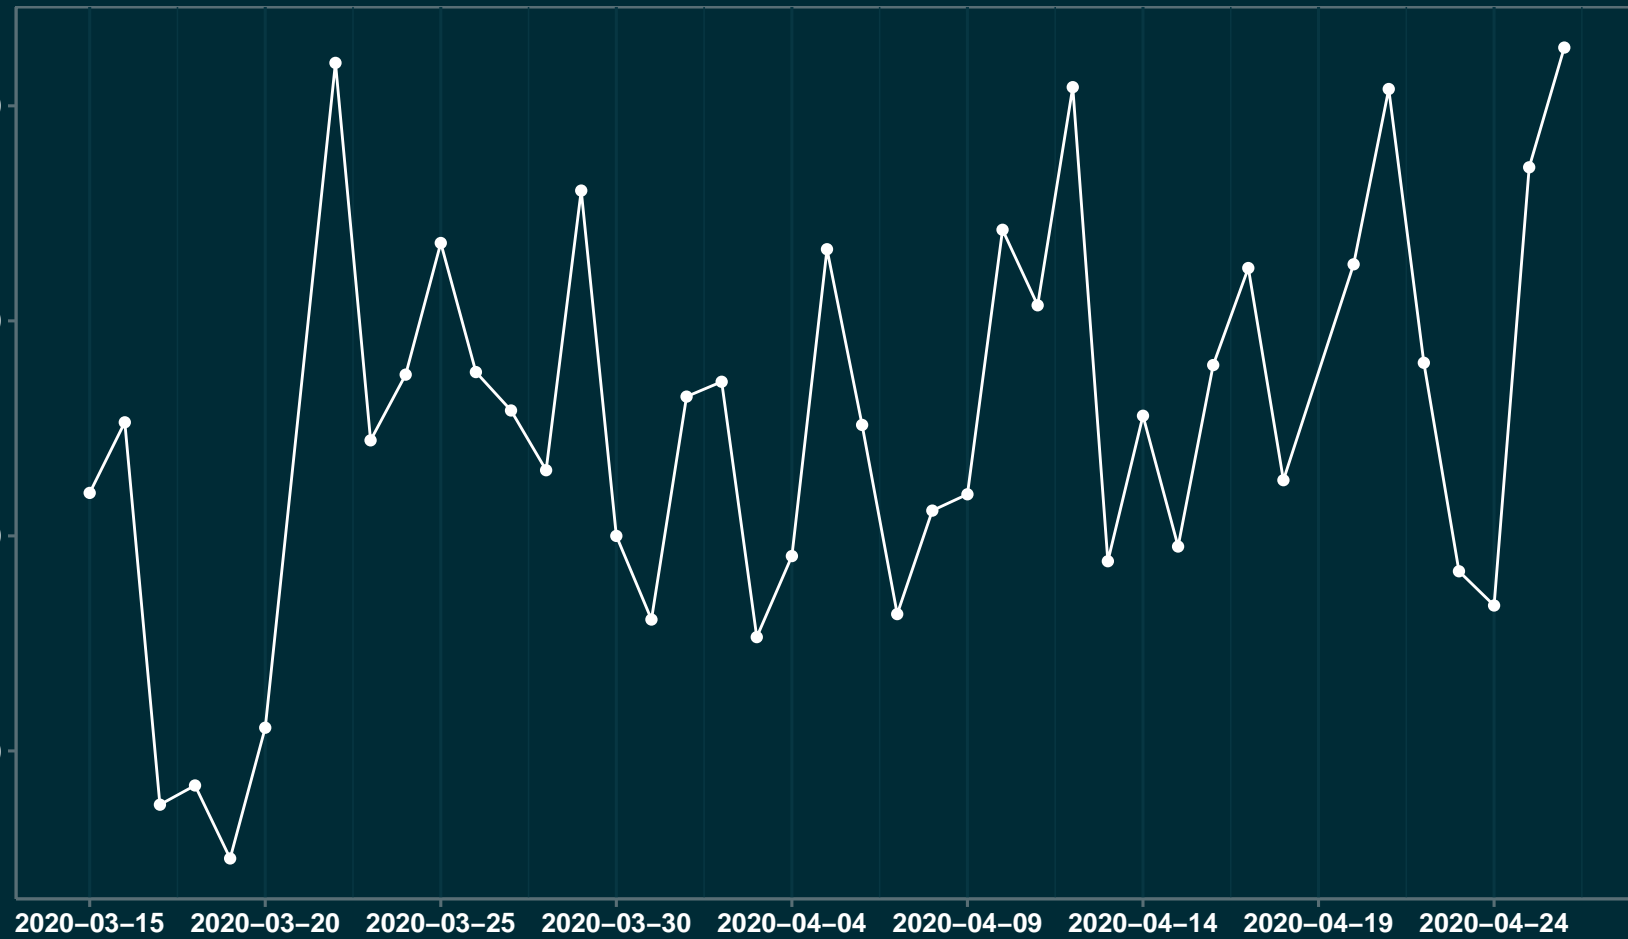

Isolamento Social Comparativo IME – USP NOVO ITACOLOMI – PR

Índice de Isolamento Social (%)

Varição em relação ao padrão de Fev/20 (%)

Varição em relação a semana anterior (%)

Varição em relação ao padrão durante pandemia (%)

Data