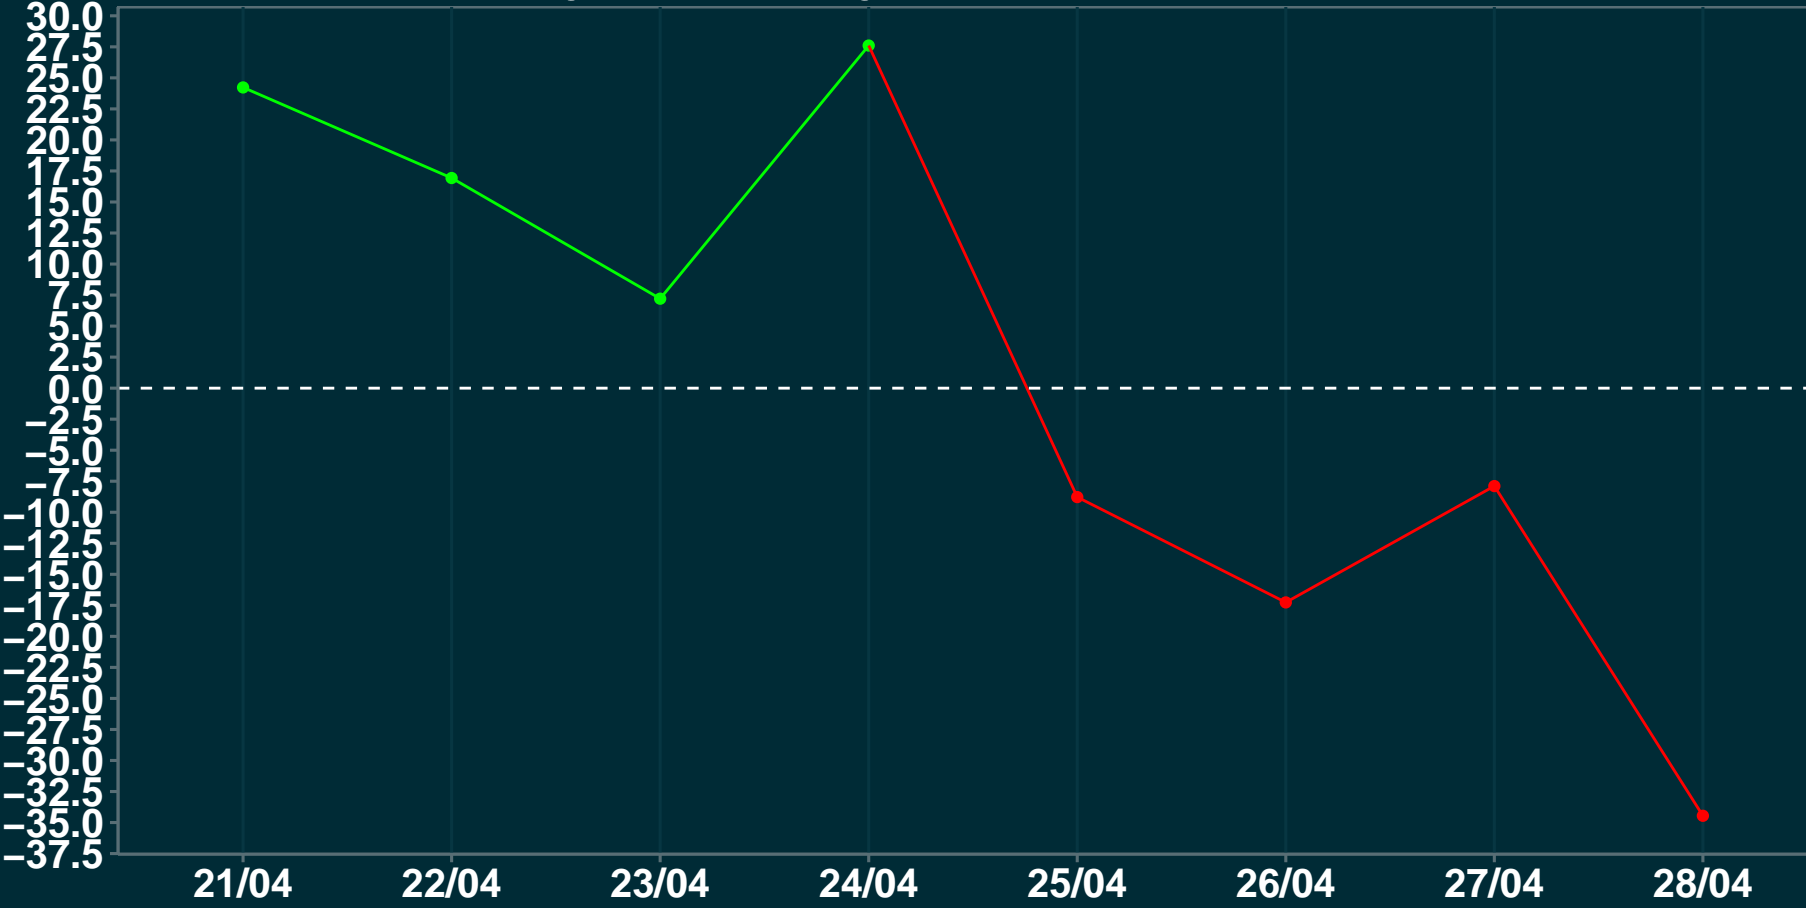

Isolamento Social Comparativo IME – USP NOVO ORIENTE DE MINAS – MG

Índice de Isolamento Social (0–100)

Variação em relação ao padrão de Fev/20 (%)

Variação em relação a semana anterior (%)

Variação em relação ao padrão durante pandemia (%)

Data