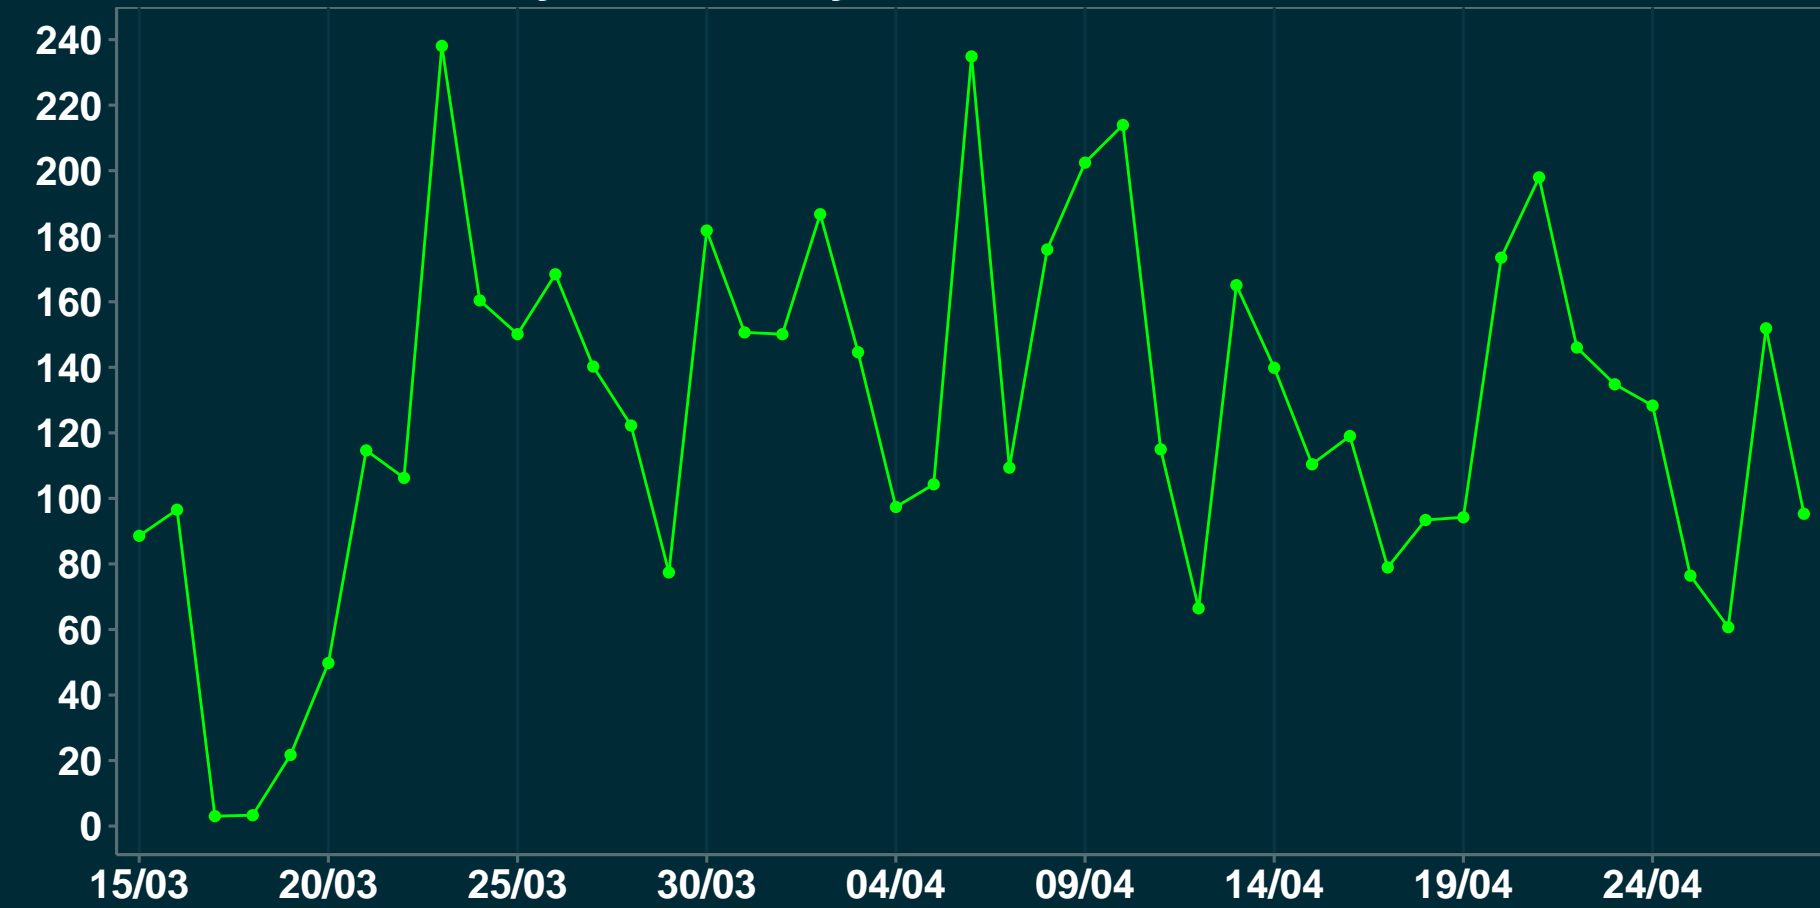

Isolamento Social Comparativo IME – USP NOVO ORIENTE DE MINAS – MG

Índice de Isolamento Social (0–100)

Variação em relação ao padrão de Fev/20 (%)

Variação em relação a semana anterior (%)

Variação em relação ao padrão durante pandemia (%)

Data