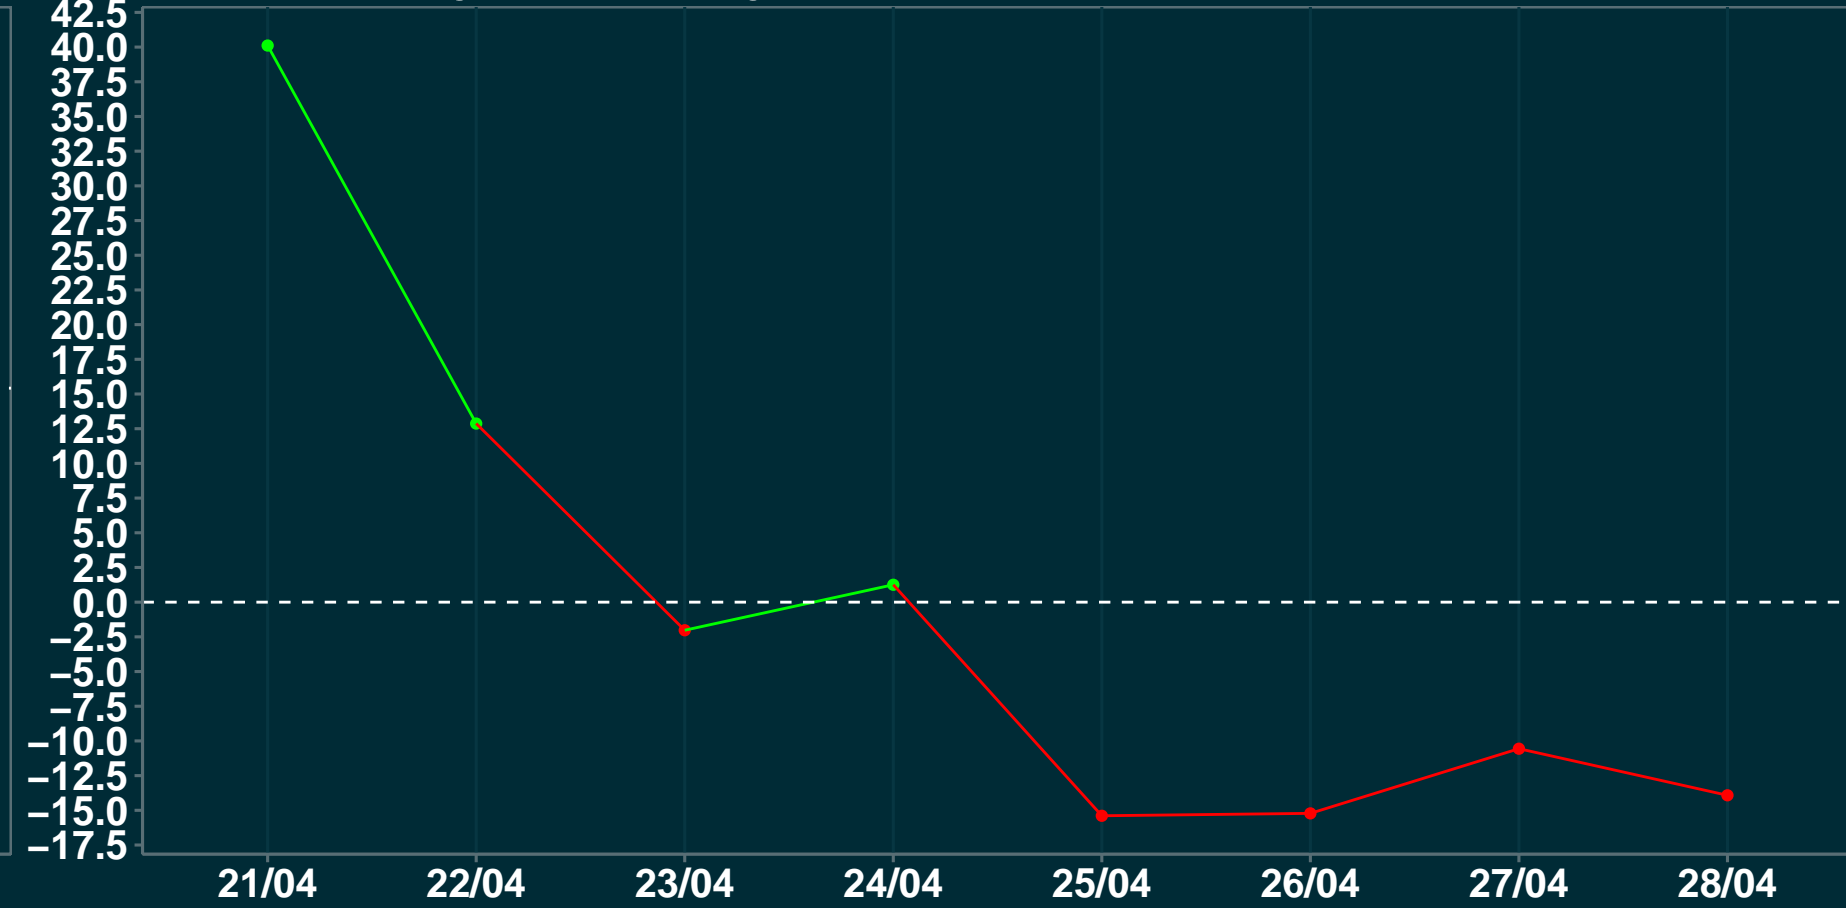

Isolamento Social Comparativo IME – USP NOVO ORIENTE DE MINAS – MG

Índice de Isolamento Social (0–100)

Variação em relação ao padrão de Fev/20 (%)

Variação em relação a semana anterior (%)

Variação em relação ao padrão durante pandemia (%)

Data