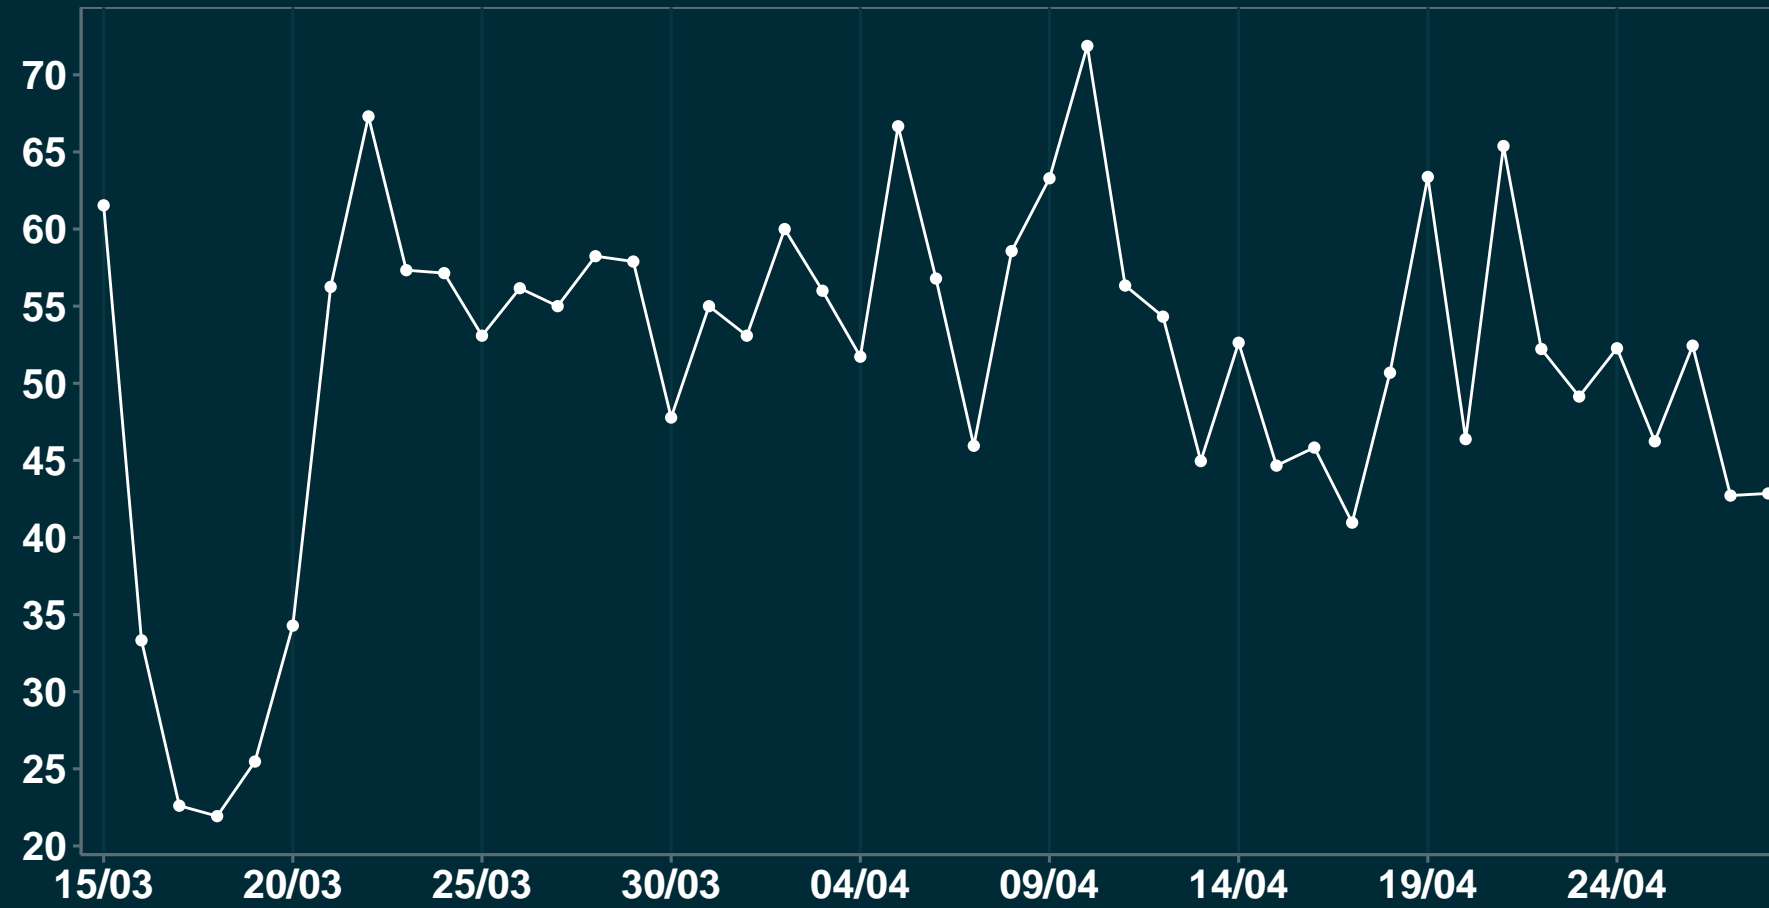

Isolamento Social Comparativo IME – USP NOVO ORIENTE DE MINAS – MG

Índice de Isolamento Social (0–100)

Variação em relação ao padrão de Fev/20 (%)

Variação em relação a semana anterior (%)

Variação em relação ao padrão durante pandemia (%)

Data