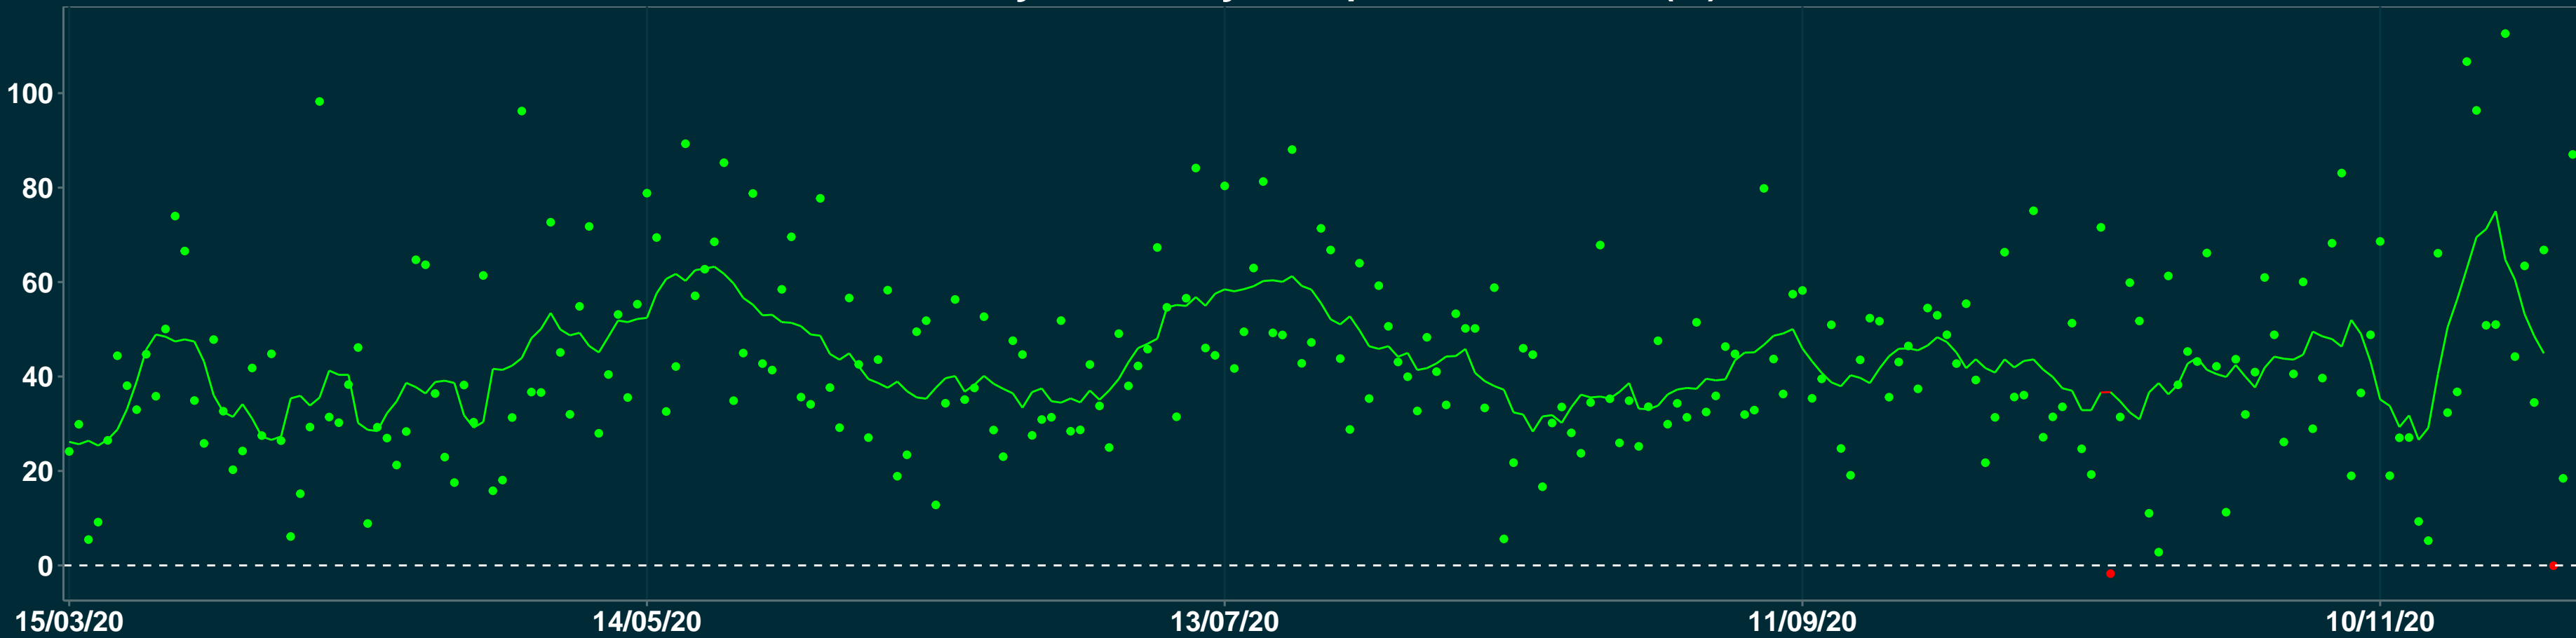

# Isolamento Social Comparativo IME – USP NOVO REPARTIMENTO – PA

Variação em relação ao padrão de Fev/20 (%)

## Índice de Isolamento Social (0–100)