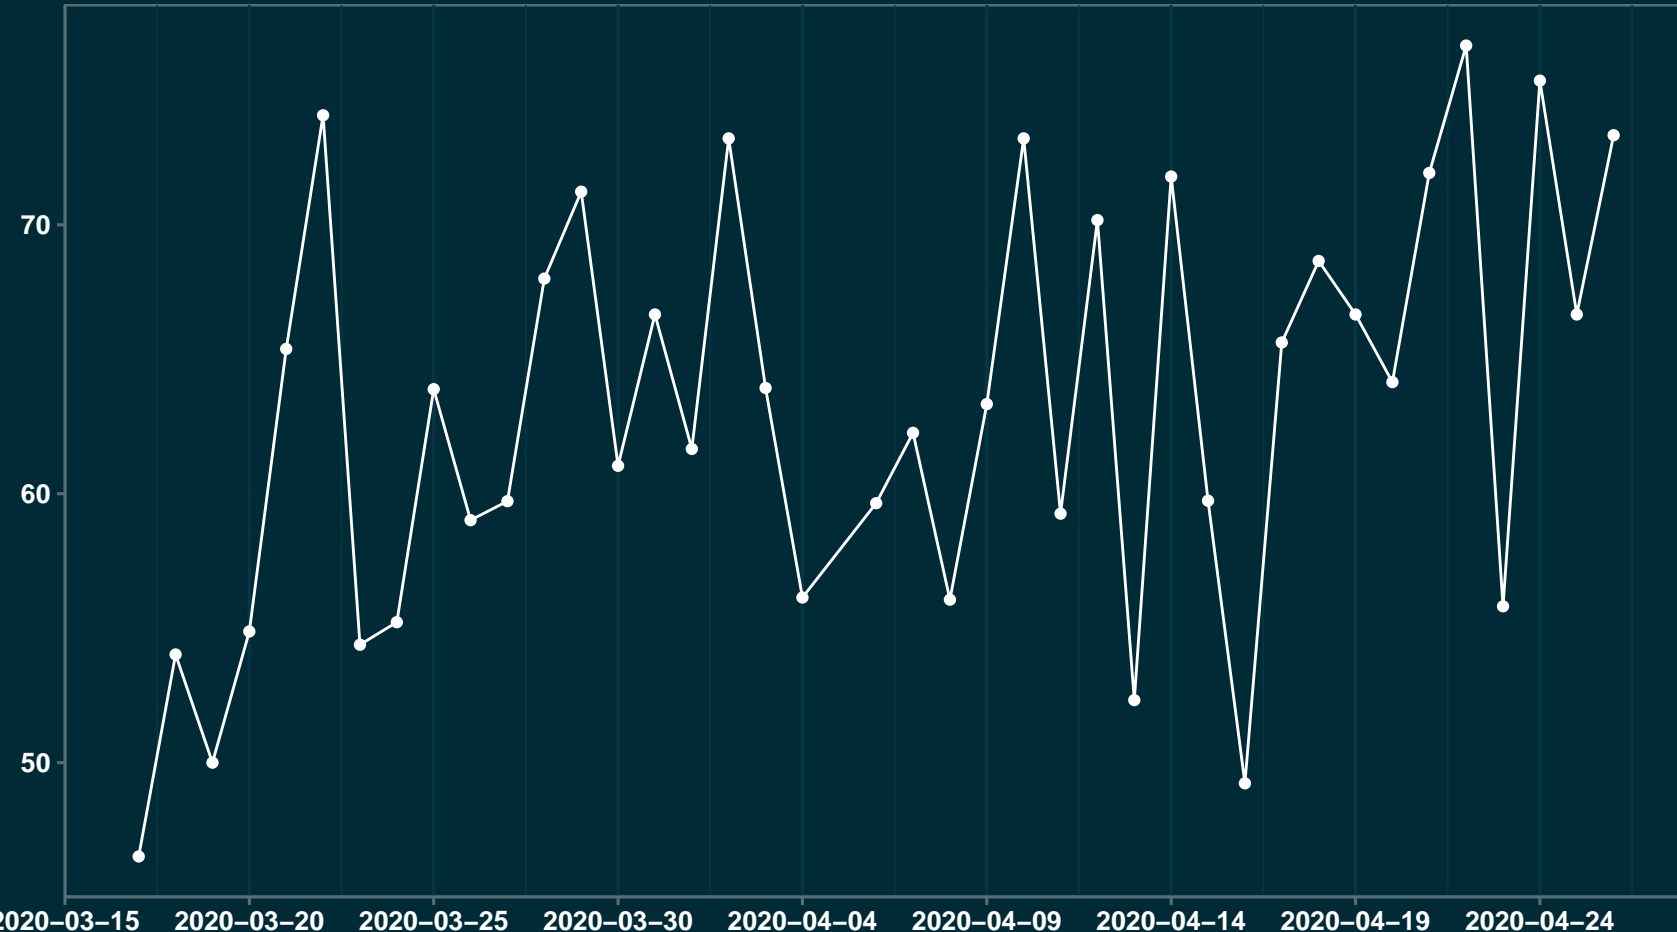

Isolamento Social Comparativo IME – USP

ÓLEO – SP

Índice de Isolamento Social (%)

Varição em relação ao padrão de Fev/20 (%)

Varição em relação a semana anterior (%)

Varição em relação ao padrão durante pandemia (%)

Data