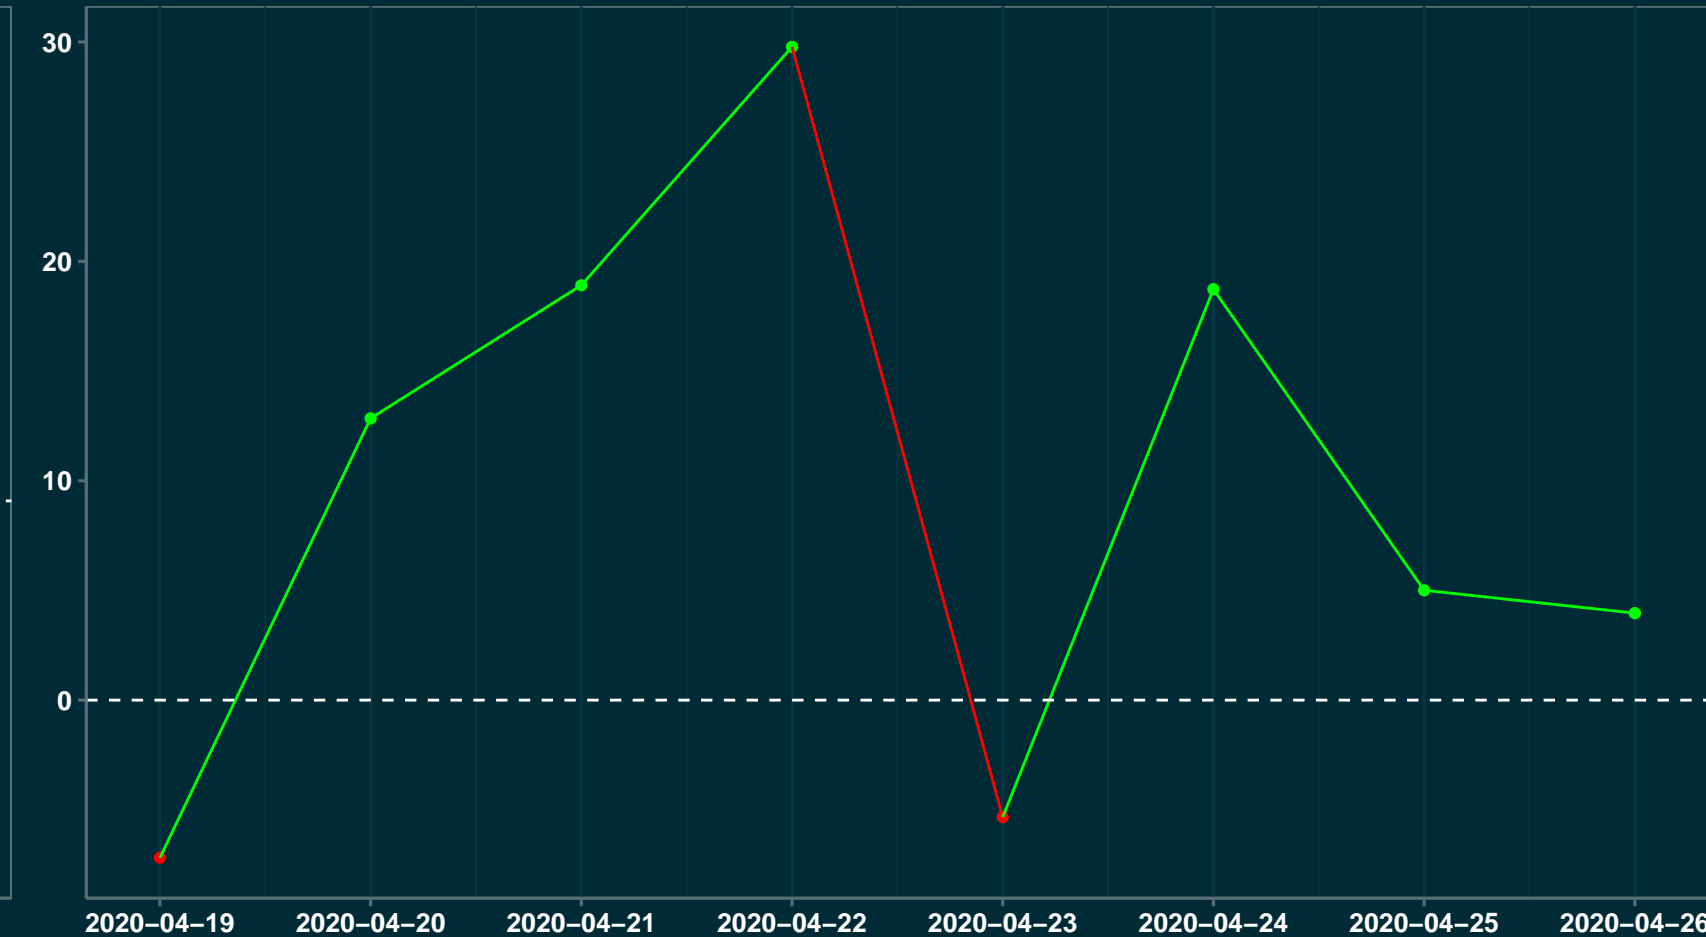

Isolamento Social Comparativo IME – USP

ÓLEO – SP

Índice de Isolamento Social (%)

Varição em relação ao padrão de Fev/20 (%)

Varição em relação a semana anterior (%)

Varição em relação ao padrão durante pandemia (%)

Data