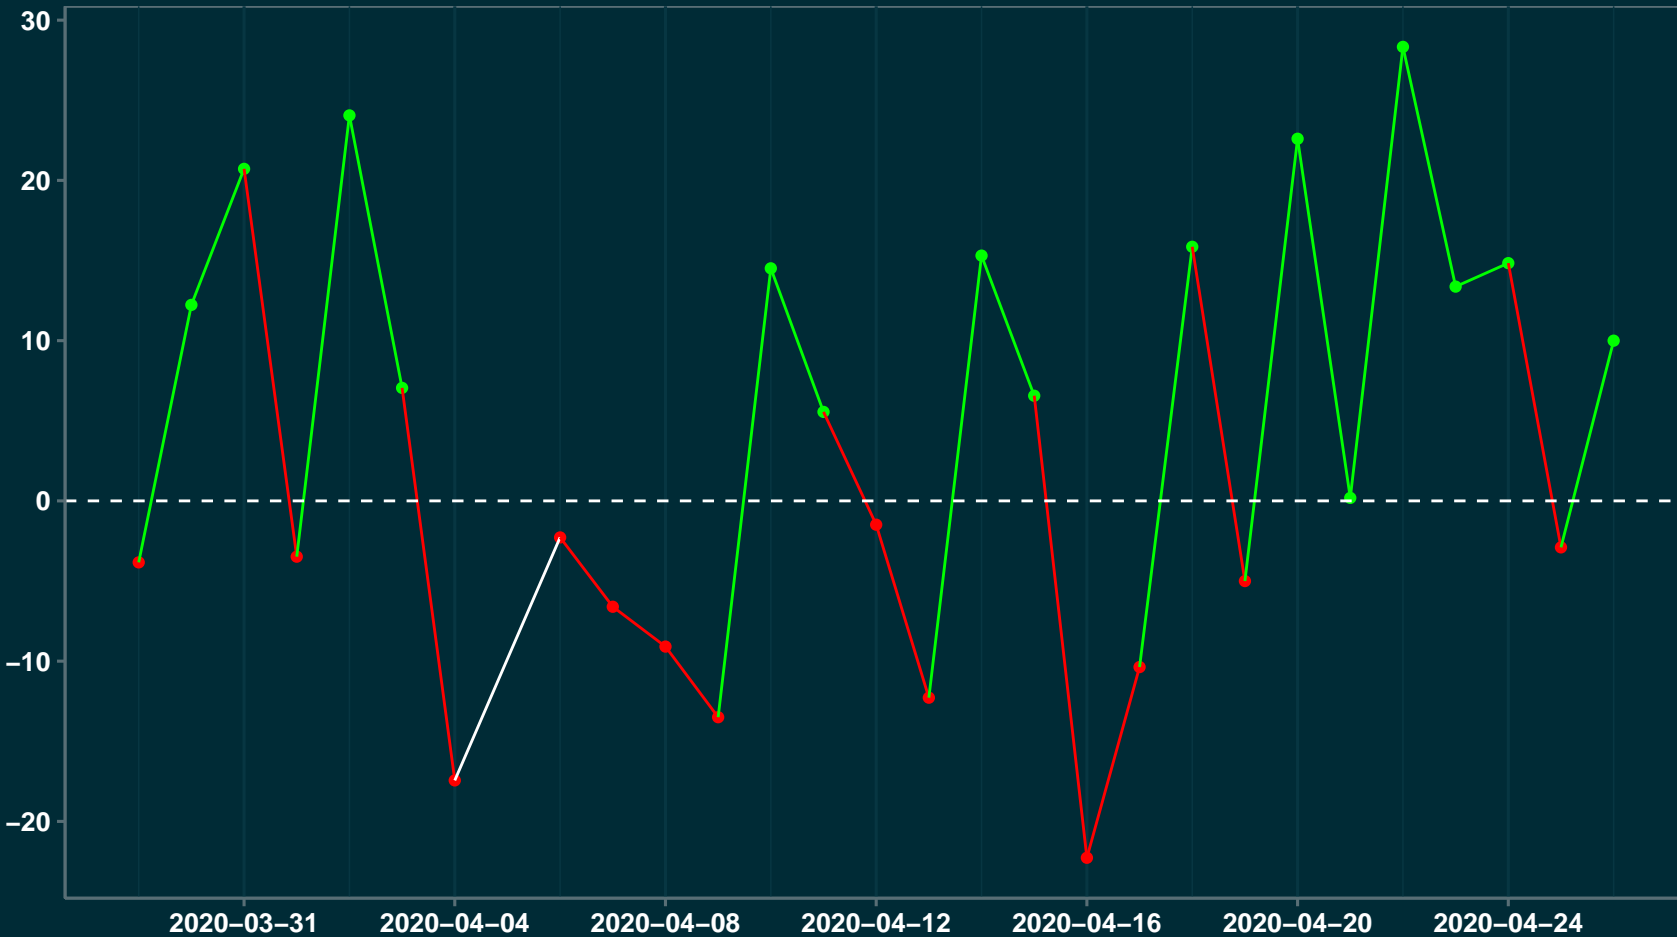

Isolamento Social Comparativo IME – USP

ÓLEO – SP

Índice de Isolamento Social (%)

Varição em relação ao padrão de Fev/20 (%)

Varição em relação a semana anterior (%)

Varição em relação ao padrão durante pandemia (%)

Data