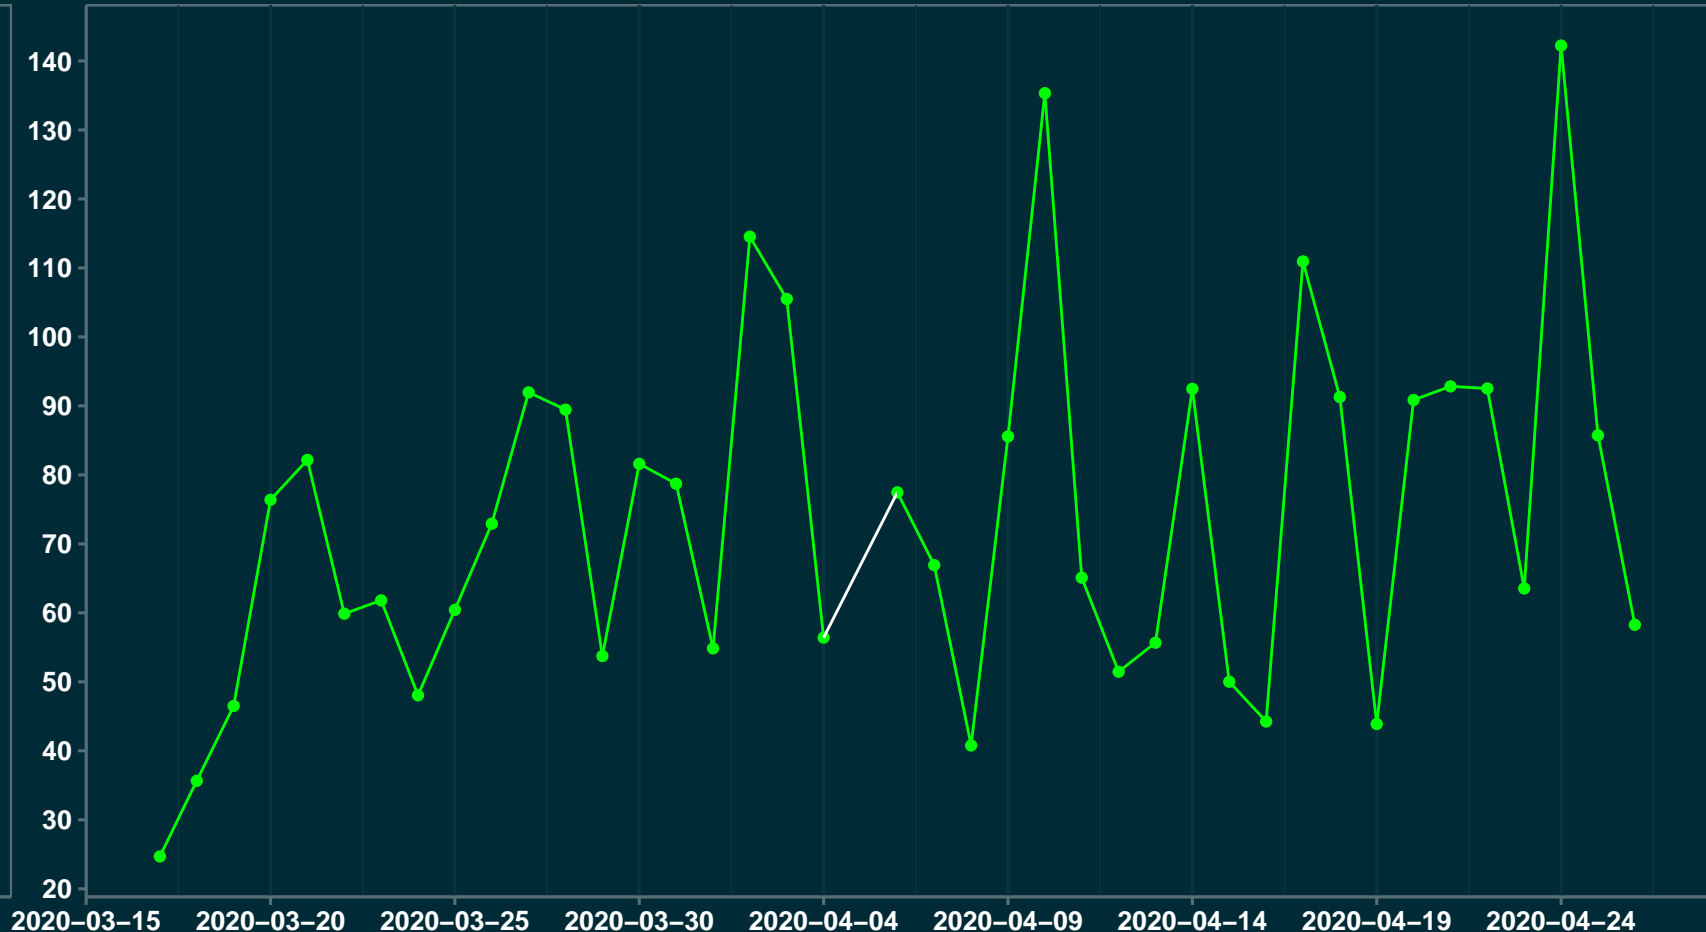

Isolamento Social Comparativo IME – USP

ÓLEO – SP

Índice de Isolamento Social (%)

Varição em relação ao padrão de Fev/20 (%)

Varição em relação a semana anterior (%)

Varição em relação ao padrão durante pandemia (%)

Data