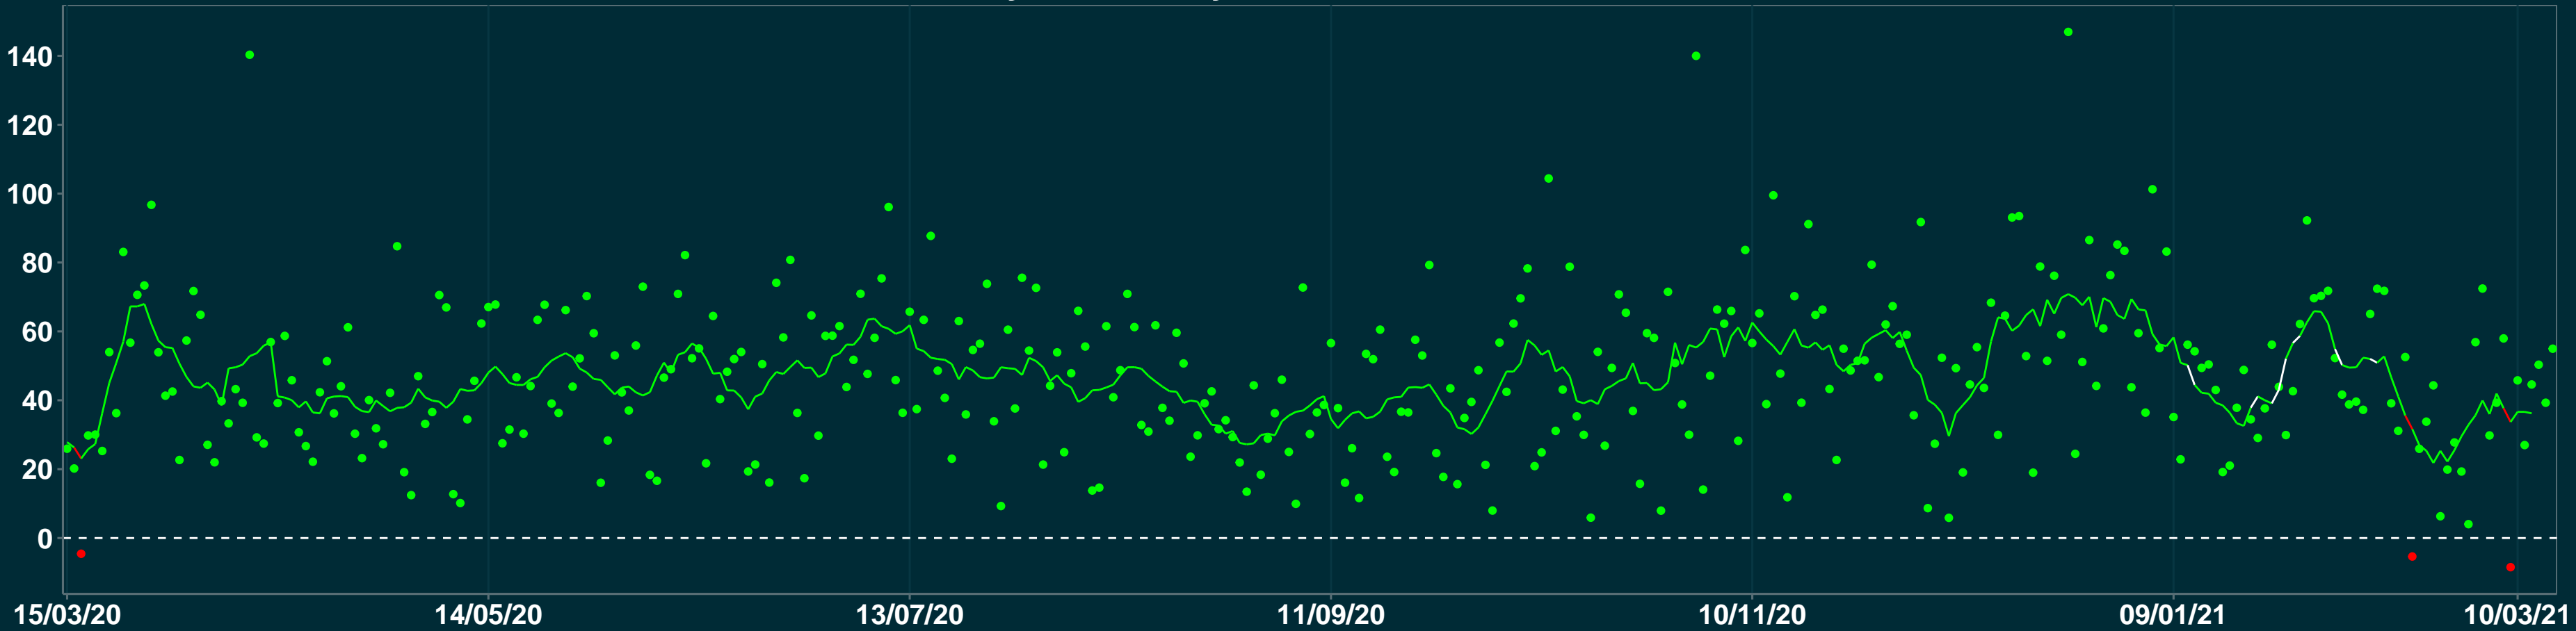

Isolamento Social Comparativo IME – USP

OLHO D'ÁGUA DAS FLORES – AL

Variação em relação ao padrão de Fev/20 (%)

Índice de Isolamento Social (0–100)