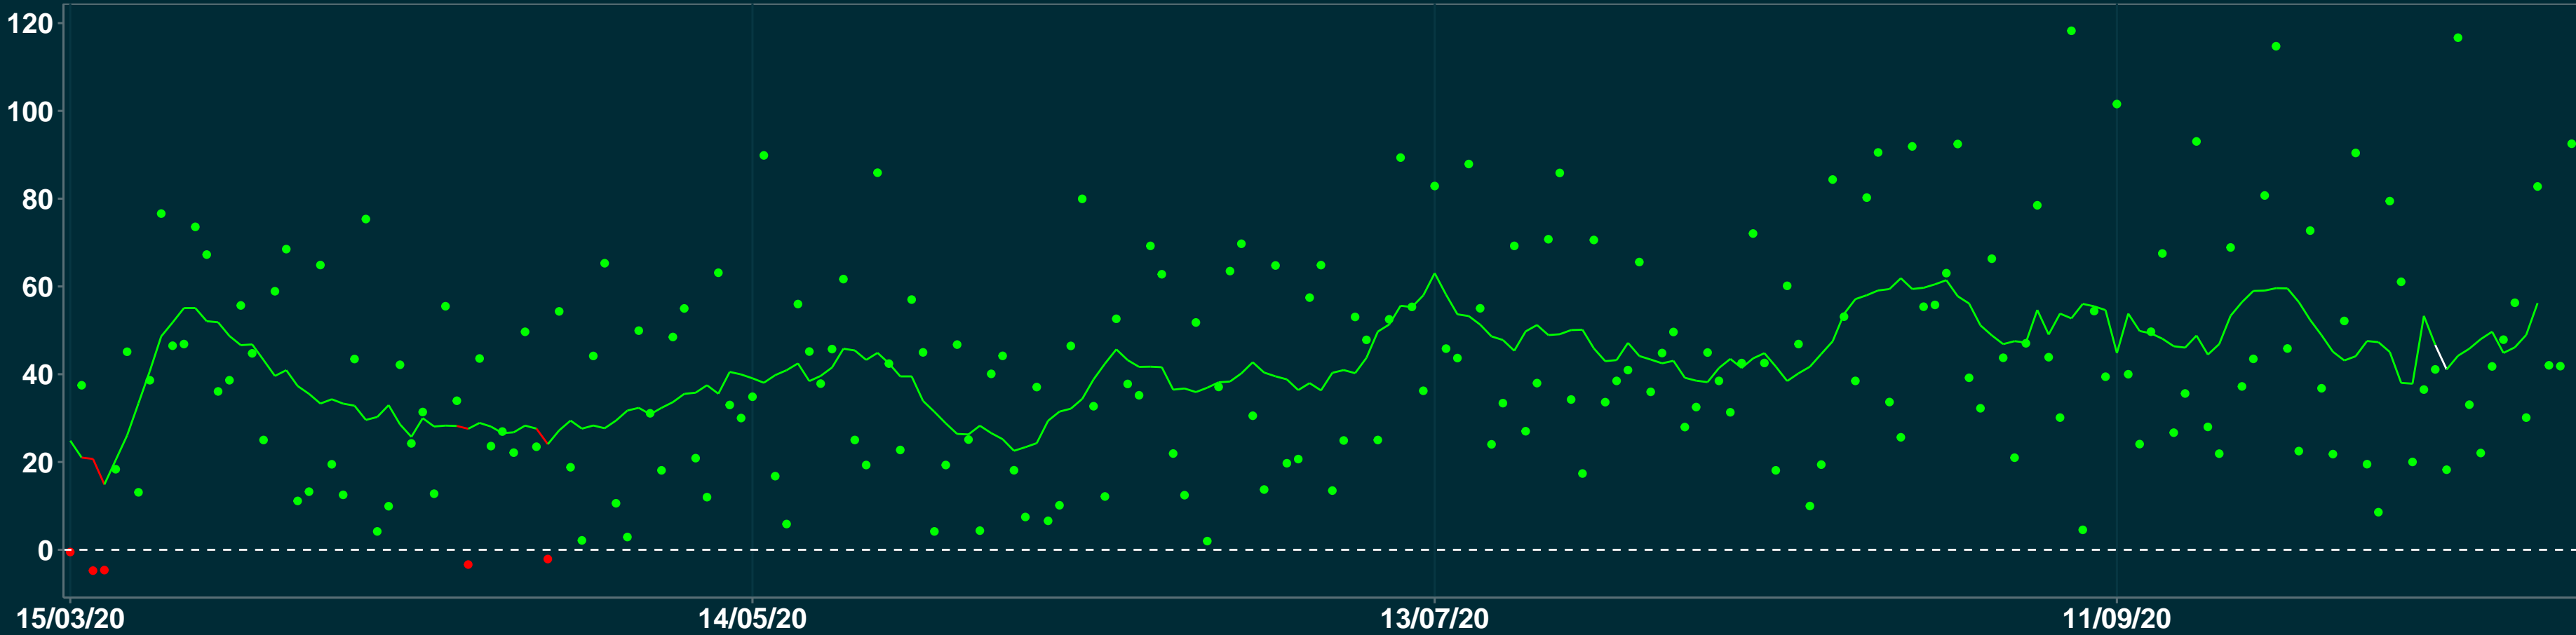

# Isolamento Social Comparativo IME – USP

## OLHO D'ÁGUA DO CASADO – AL

Variação em relação ao padrão de Fev/20 (%)

## Índice de Isolamento Social (0–100)