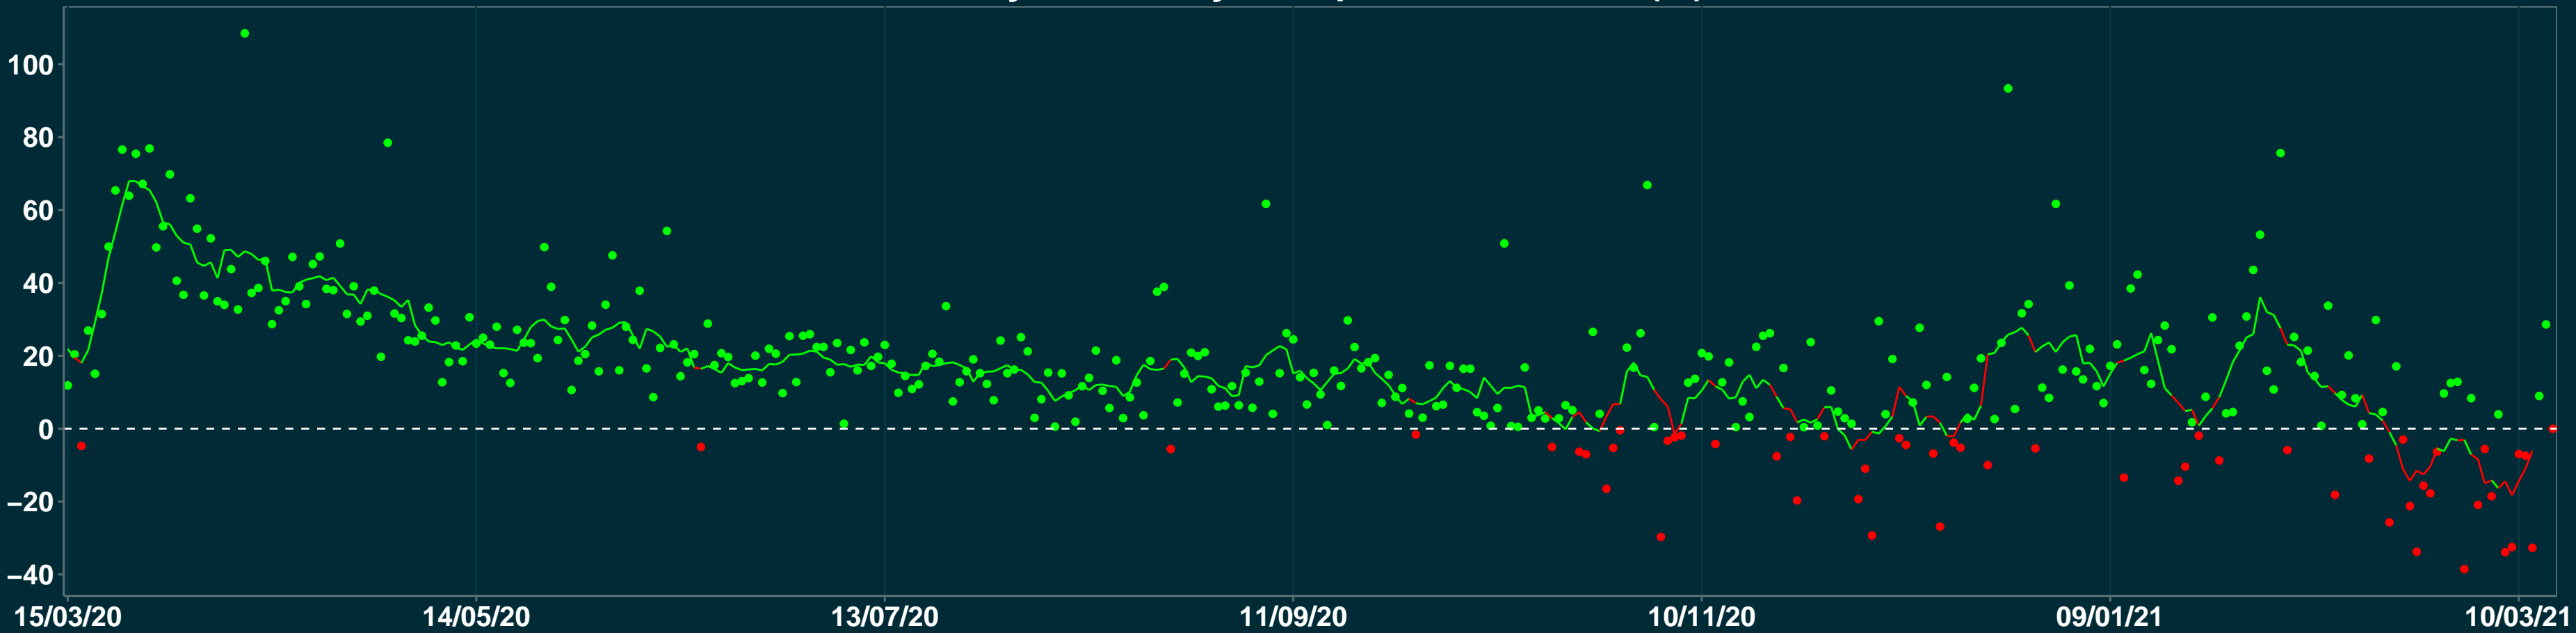

Isolamento Social Comparativo IME – USP OLIVEIRA – MG

Variação em relação ao padrão de Fev/20 (%)

Índice de Isolamento Social (0–100)