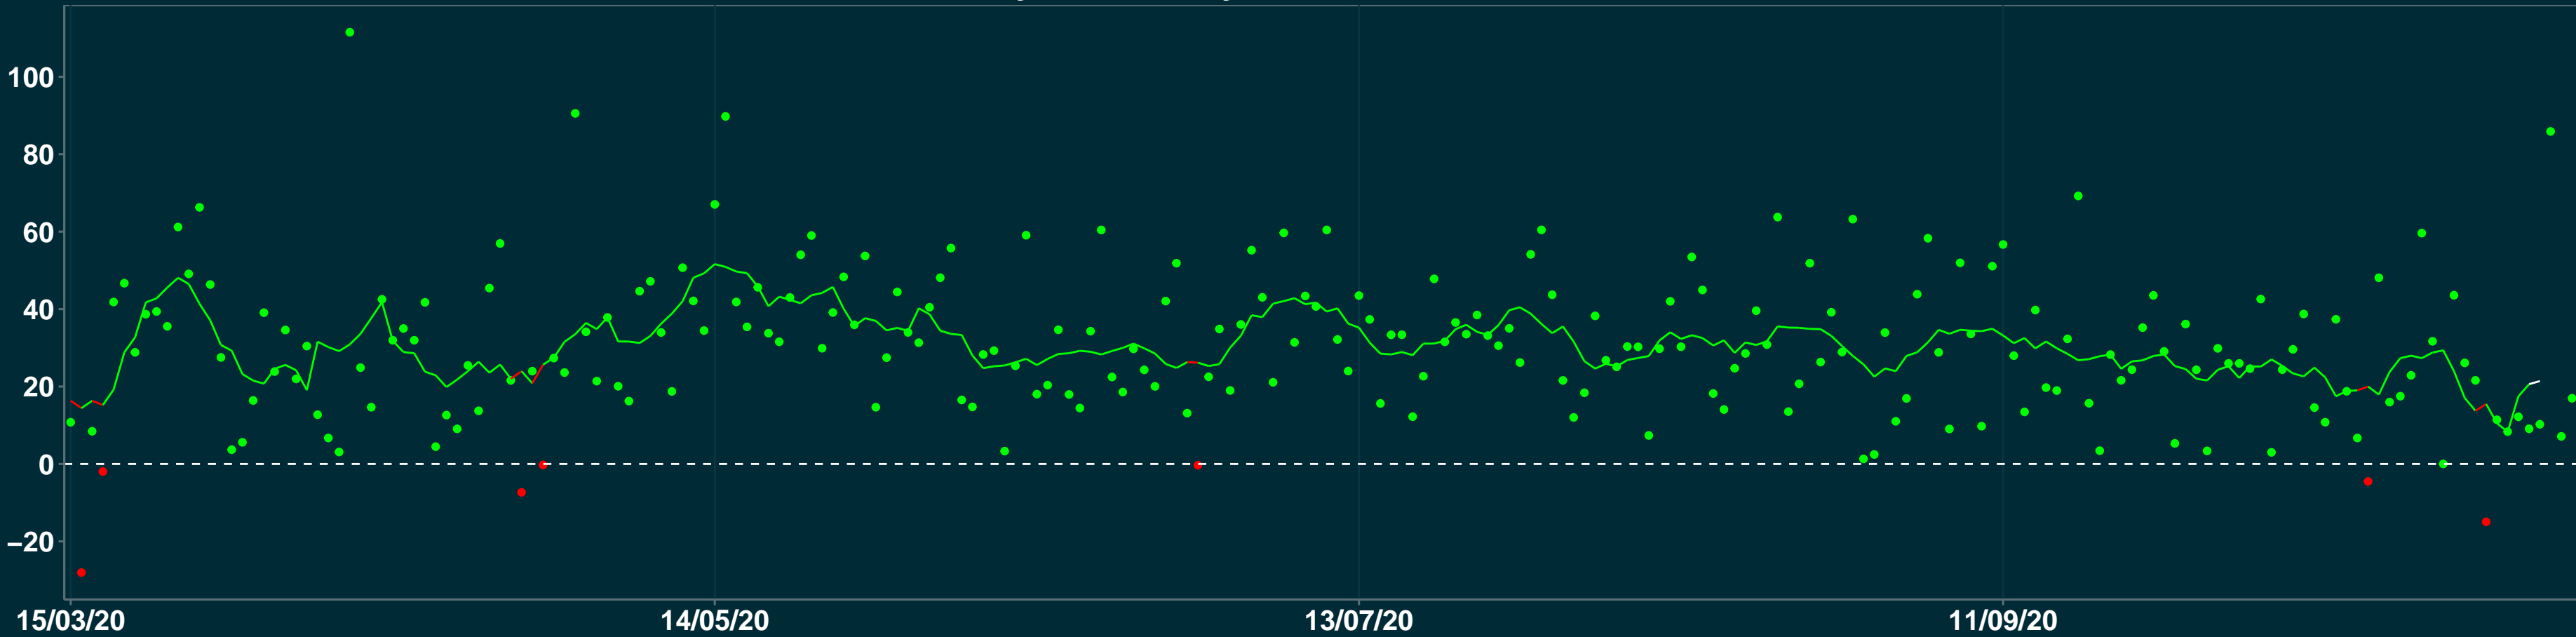

# Isolamento Social Comparativo IME – USP PACAJÁ – PA

Variação em relação ao padrão de Fev/20 (%)

## Índice de Isolamento Social (0–100)