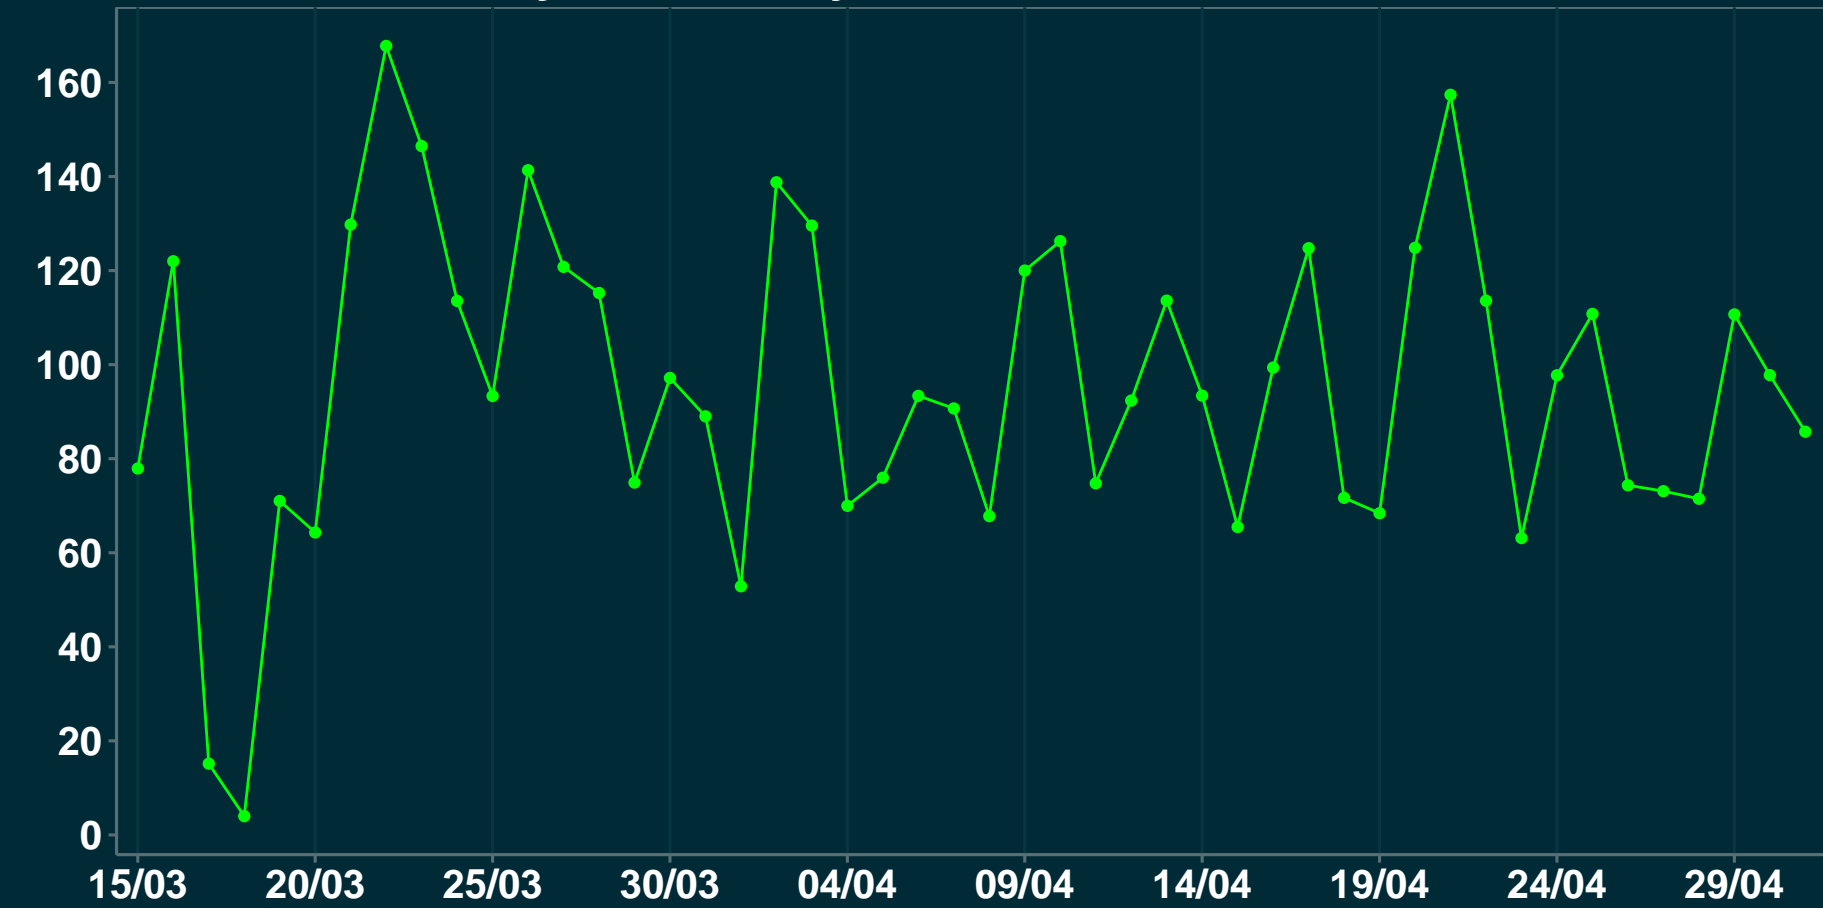

# Isolamento Social Comparativo IME – USP PACUJÁ – CE

## Índice de Isolamento Social (0–100)

## Variação em relação ao padrão de Fev/20 (%)

## Variação em relação a semana anterior (%)