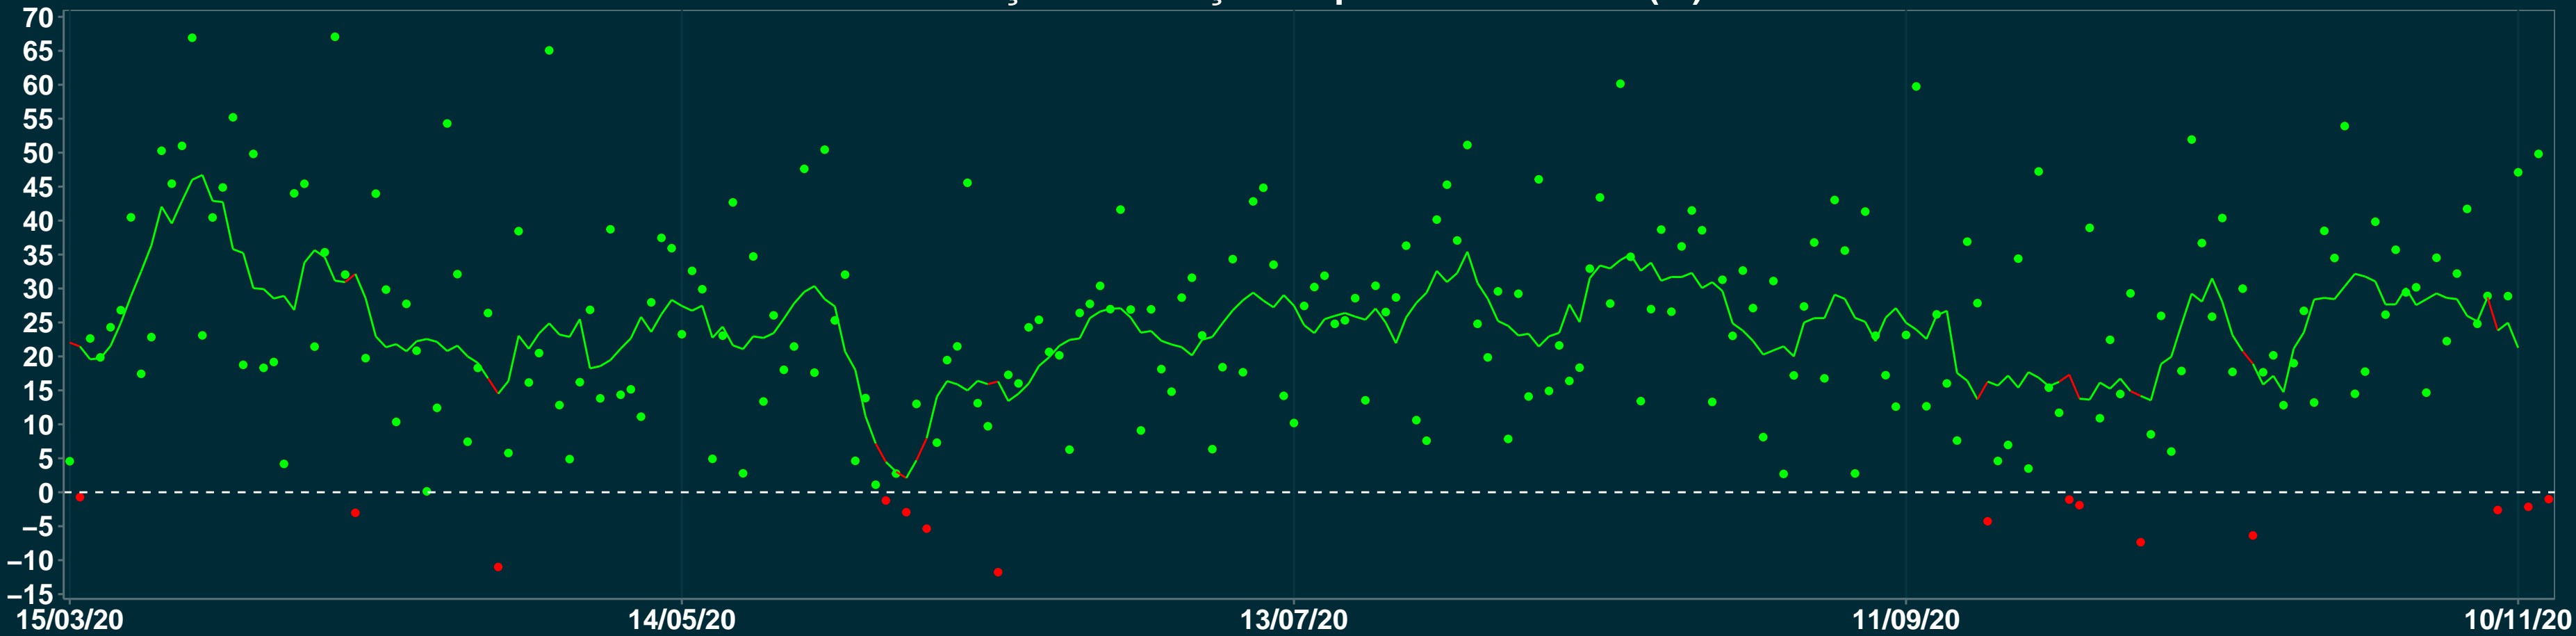

Isolamento Social Comparativo IME – USP PALMARES PAULISTA – SP

Variação em relação ao padrão de Fev/20 (%)

Índice de Isolamento Social (0–100)