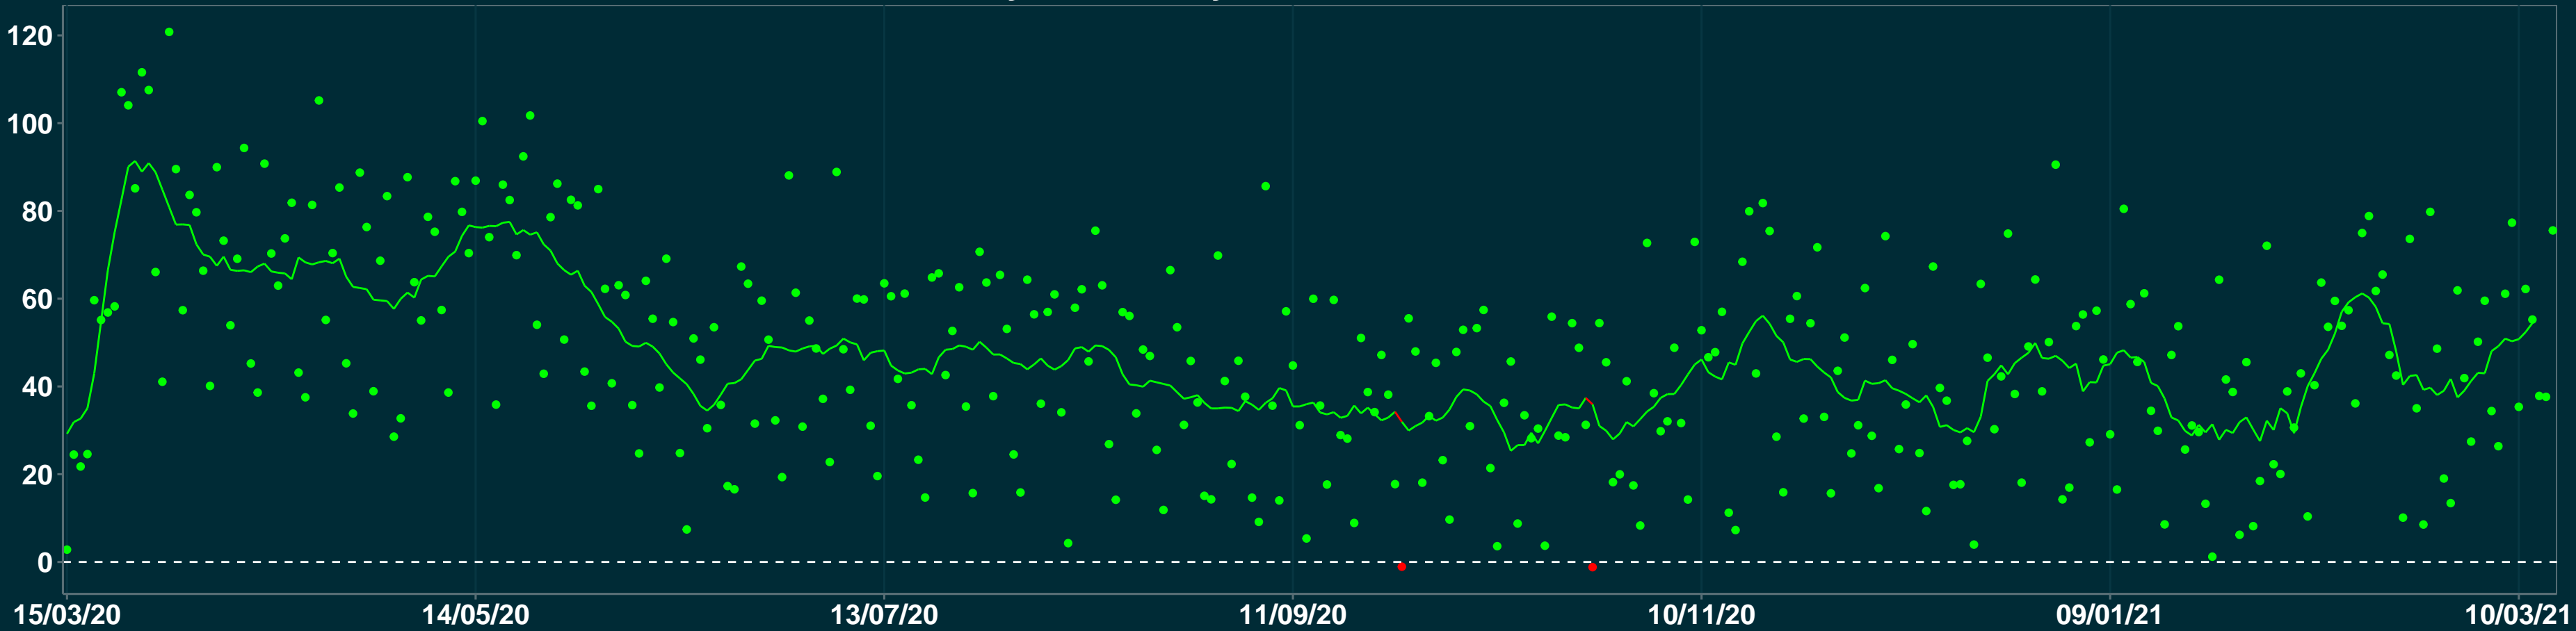

Isolamento Social Comparativo IME – USP PARACURU – CE

Variação em relação ao padrão de Fev/20 (%)

Índice de Isolamento Social (0–100)