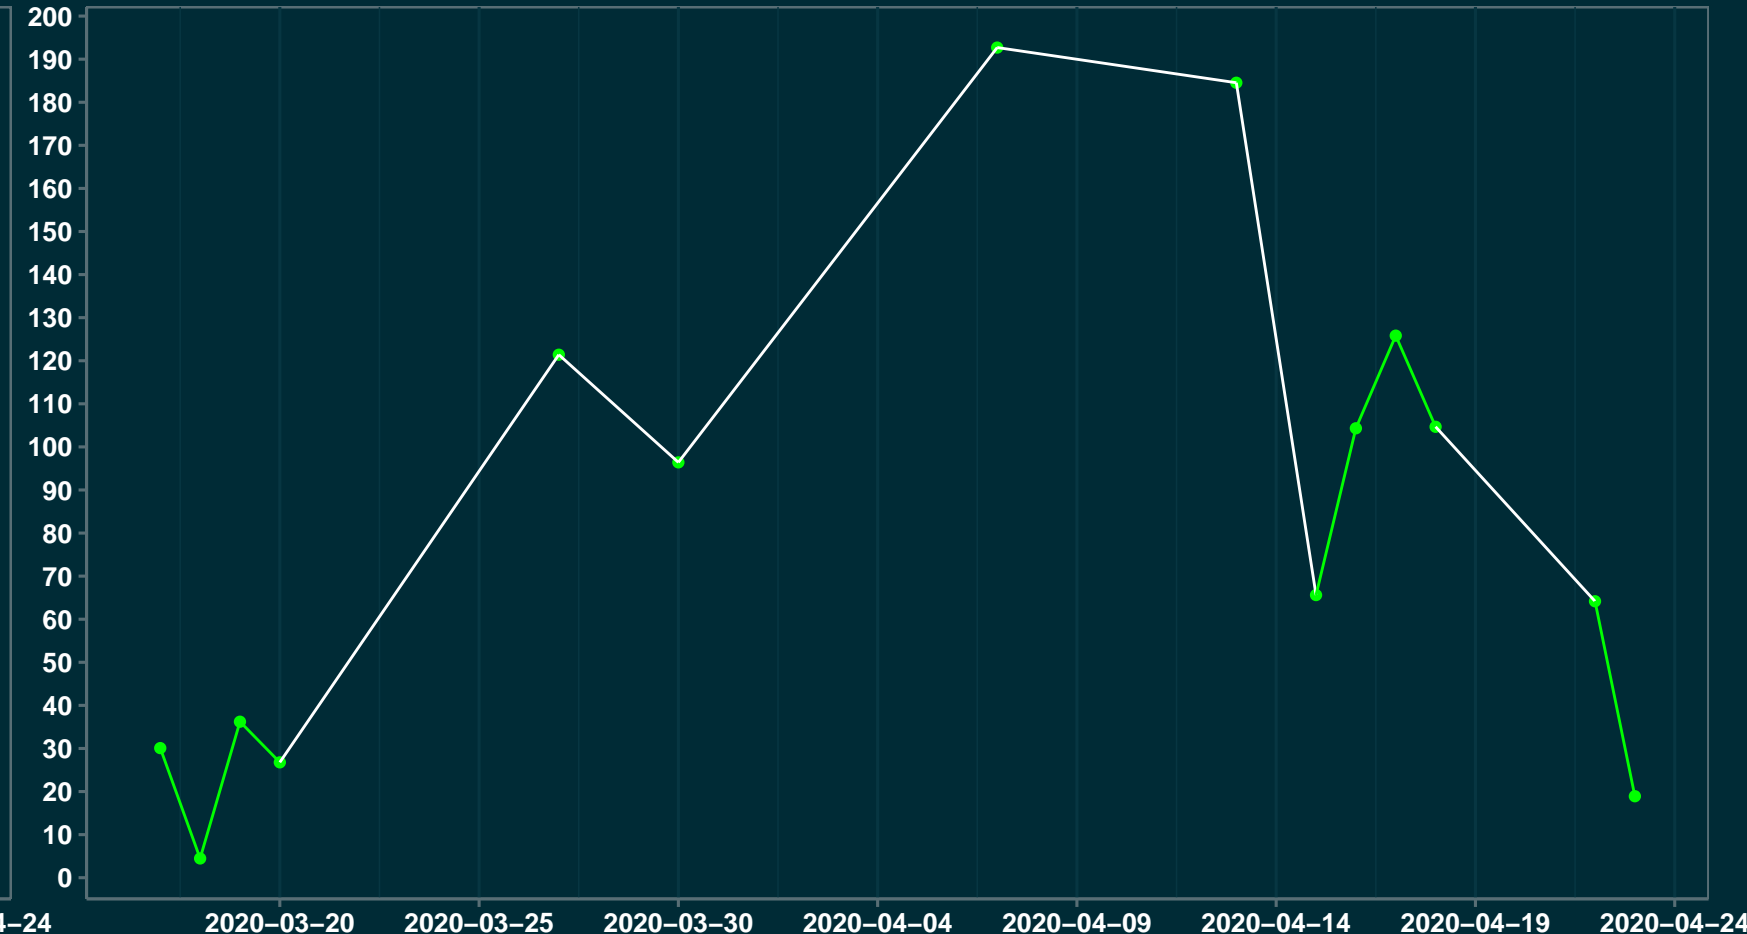

# Isolamento Social Comparativo IME – USP PARNAGUÁ – PI

## Índice de Isolamento Social (%)

## Varição em relação ao padrão de Fev/20 (%)

## Varição em relação a semana anterior (%)