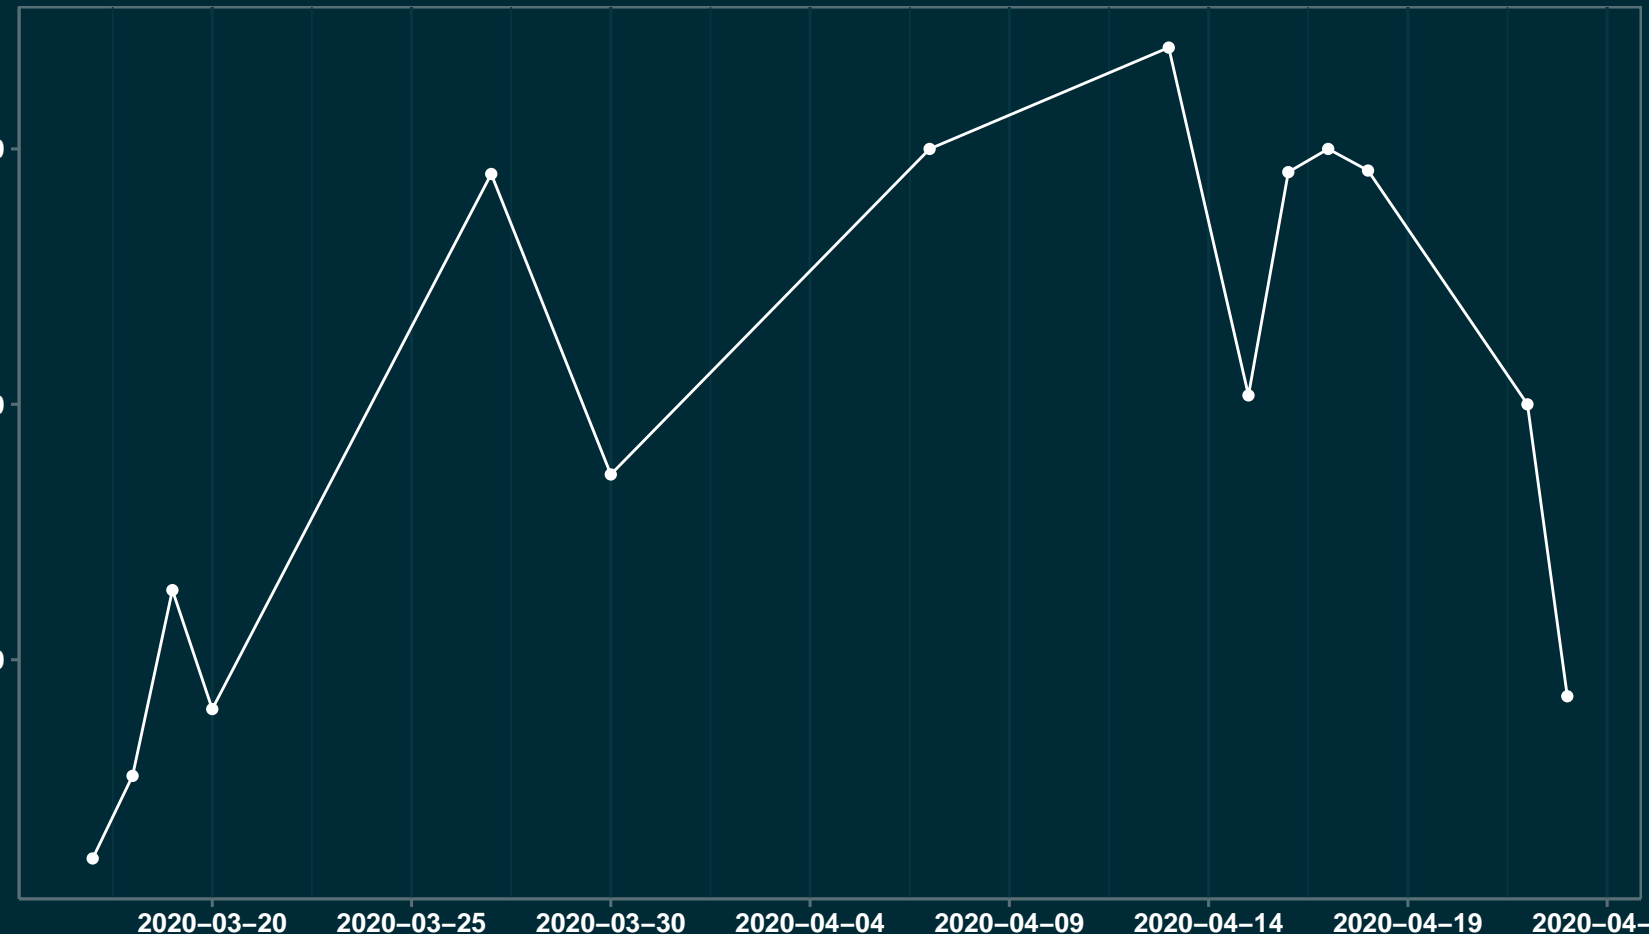

# Isolamento Social Comparativo IME – USP PARNAGUÁ – PI

## Índice de Isolamento Social (%)

## Varição em relação ao padrão de Fev/20 (%)

## Varição em relação a semana anterior (%)