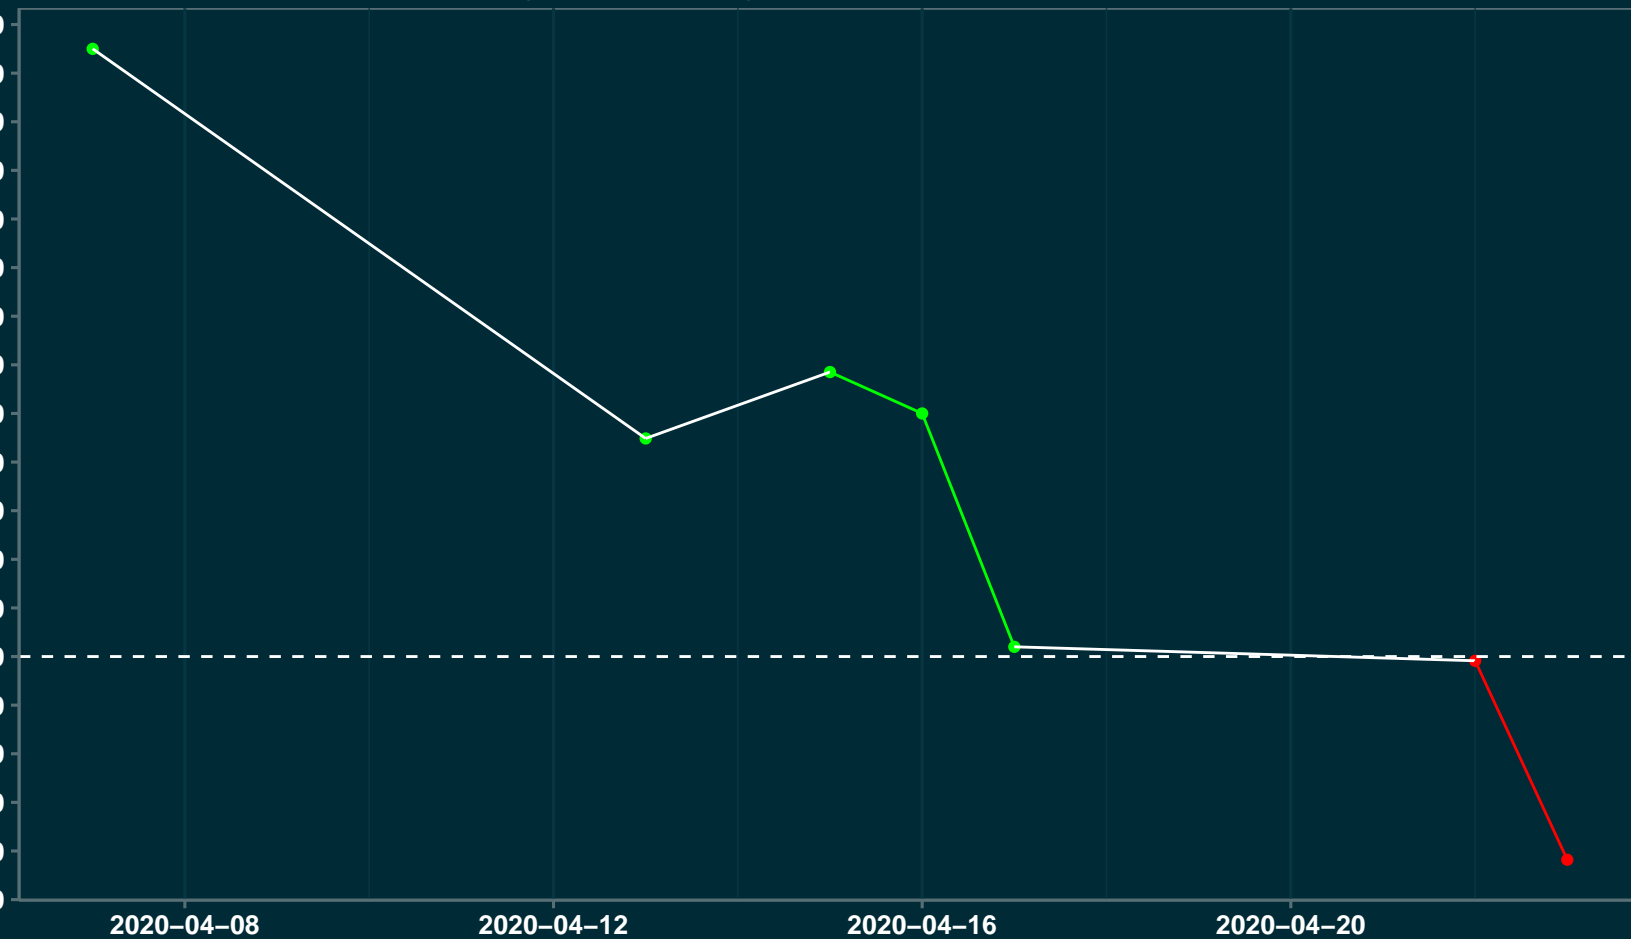

# Isolamento Social Comparativo IME – USP PARNAGUÁ – PI

## Índice de Isolamento Social (%)

## Varição em relação ao padrão de Fev/20 (%)

## Varição em relação a semana anterior (%)