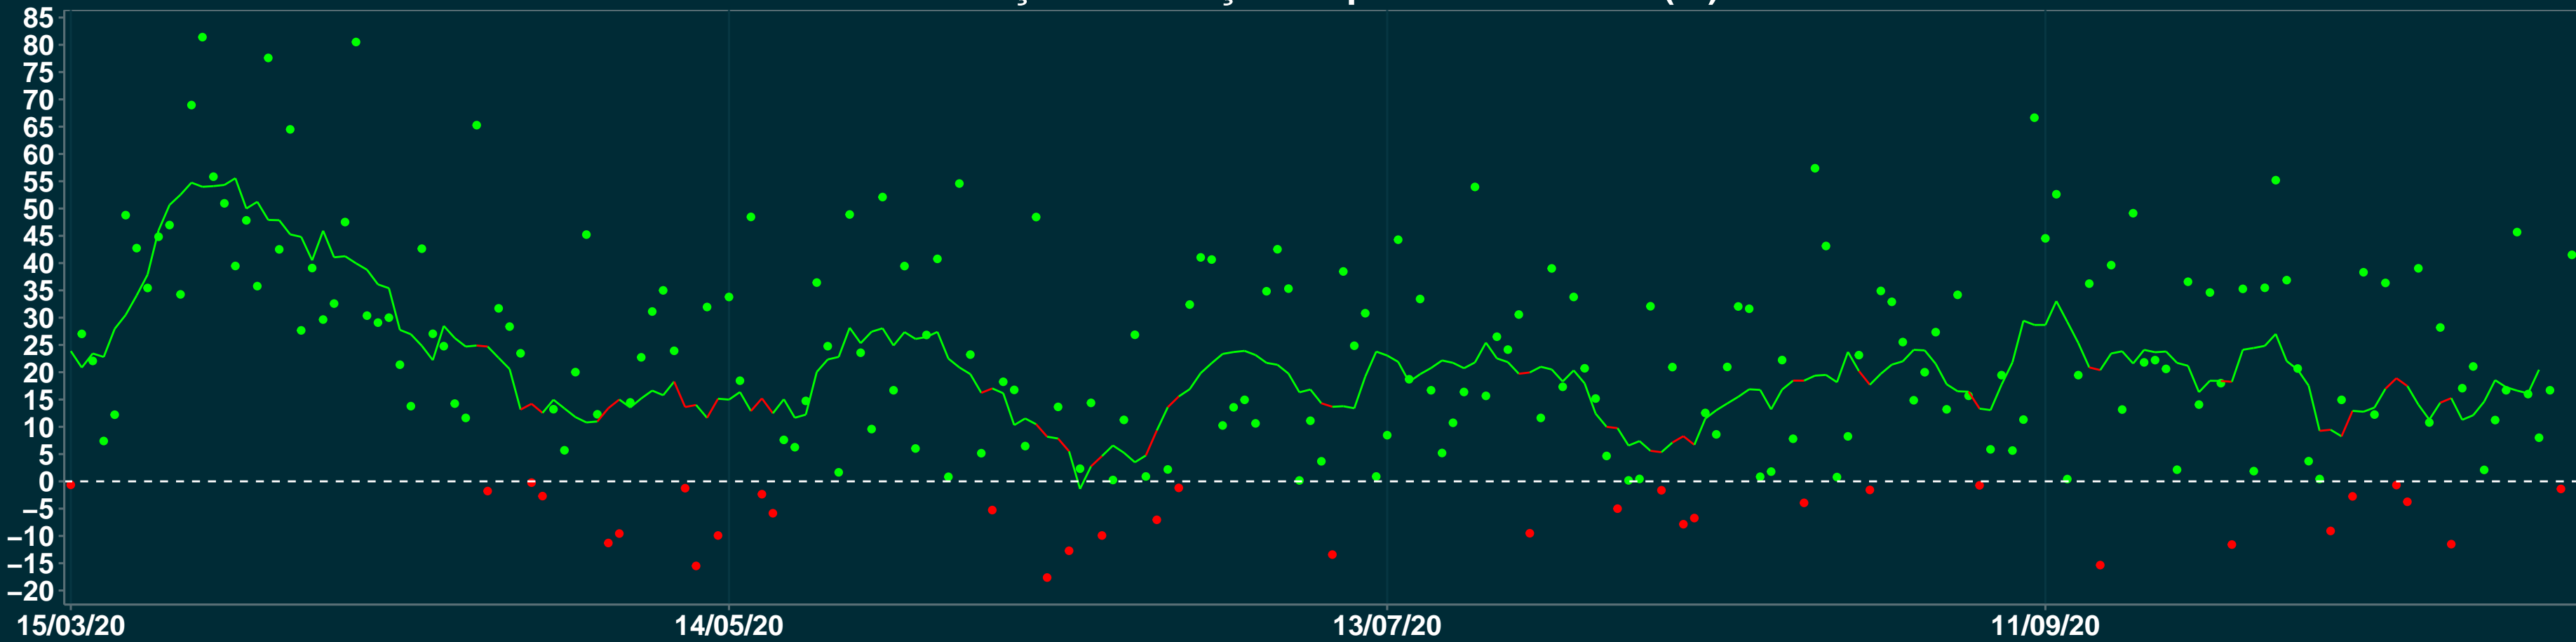

Isolamento Social Comparativo IME – USP PAULICÉIA – SP

Variação em relação ao padrão de Fev/20 (%)

Índice de Isolamento Social (0–100)