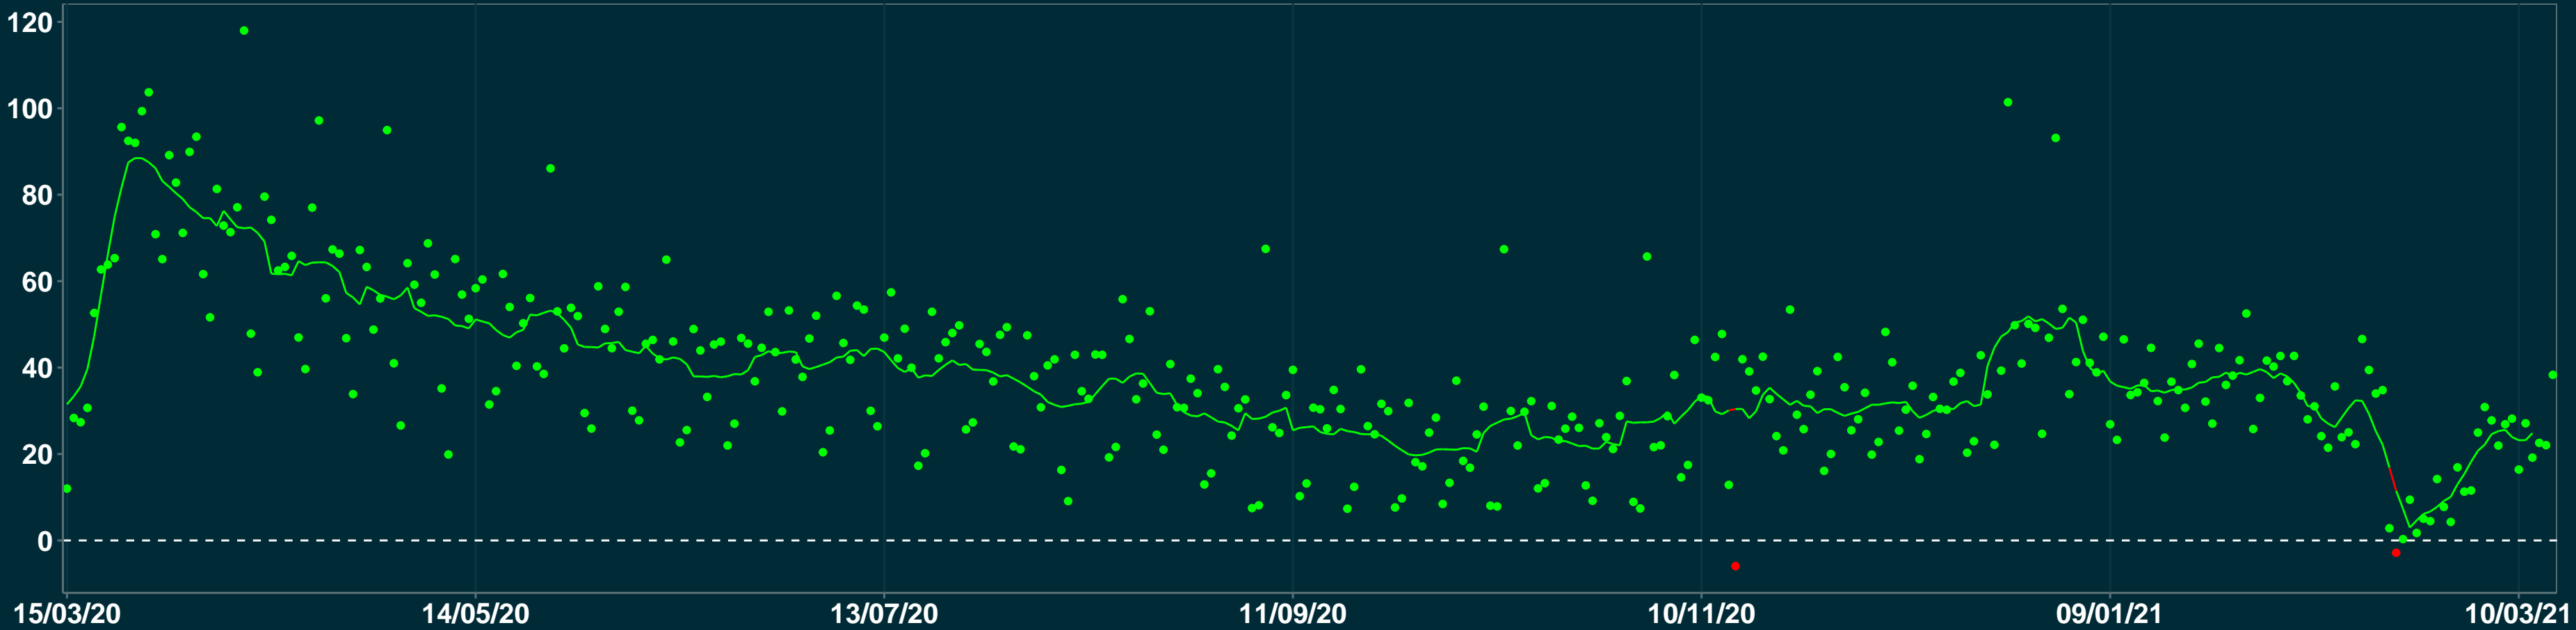

Isolamento Social Comparativo IME – USP PAULÍNIA – SP

Variação em relação ao padrão de Fev/20 (%)

Índice de Isolamento Social (0–100)