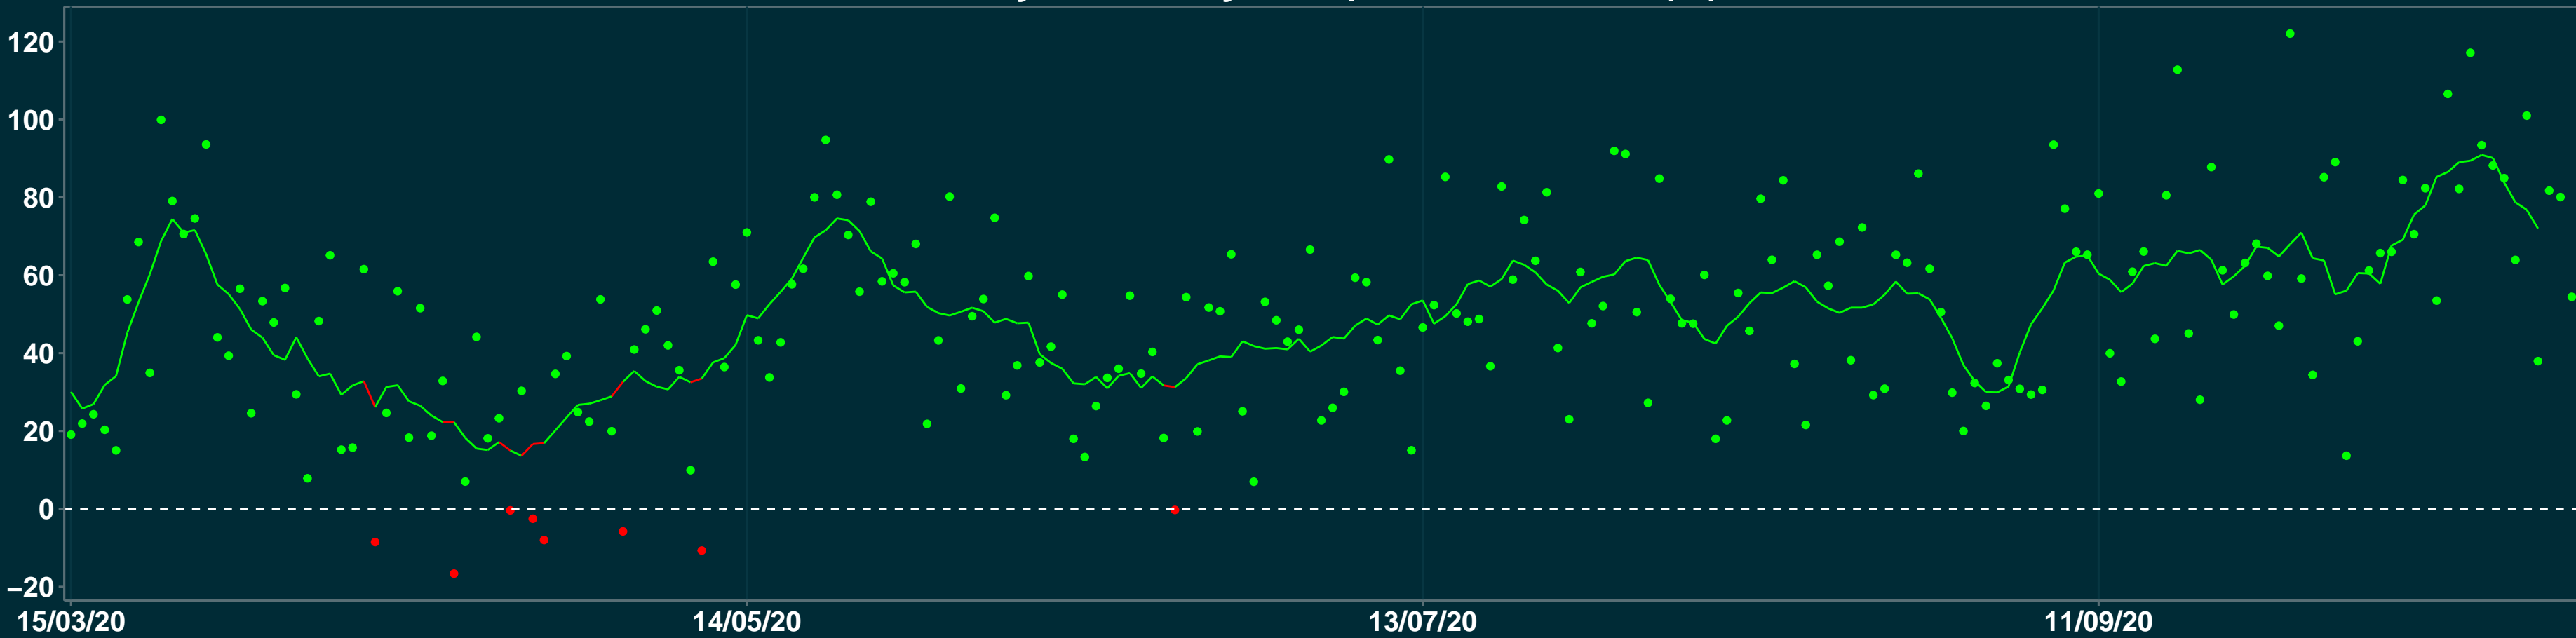

# Isolamento Social Comparativo IME – USP PAULISTA – PB

Variação em relação ao padrão de Fev/20 (%)

Índice de Isolamento Social (0–100)