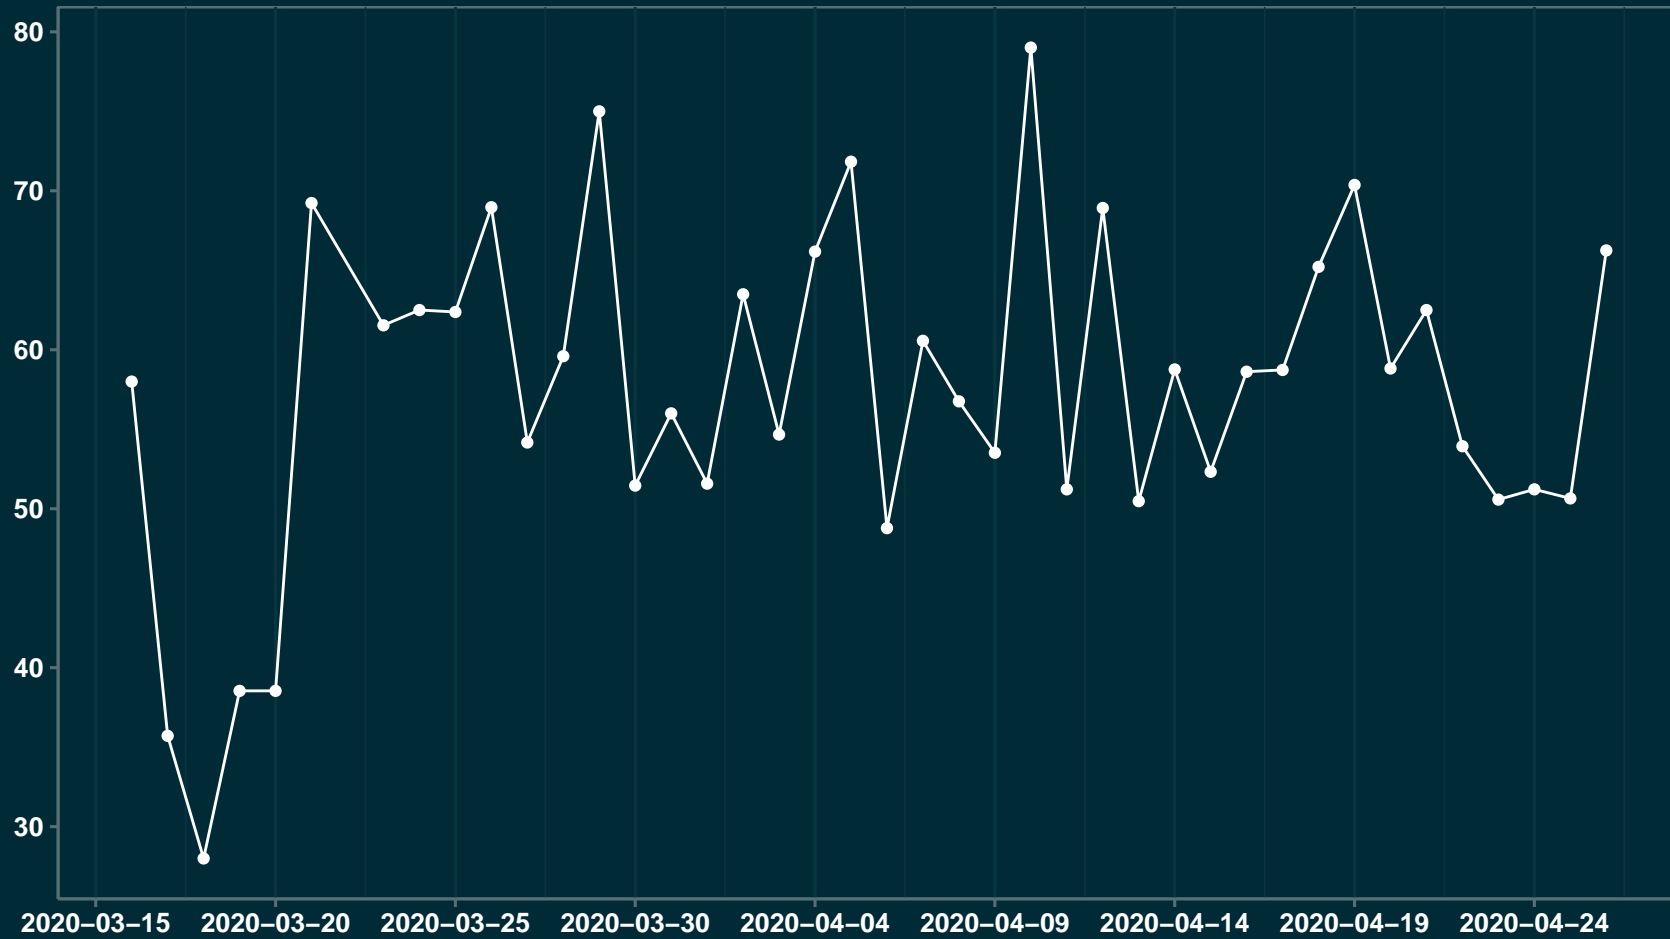

Isolamento Social Comparativo IME – USP

PAULO FRONTIN – PR

Índice de Isolamento Social (%)

Varição em relação ao padrão de Fev/20 (%)

Varição em relação a semana anterior (%)

Varição em relação ao padrão durante pandemia (%)

Data