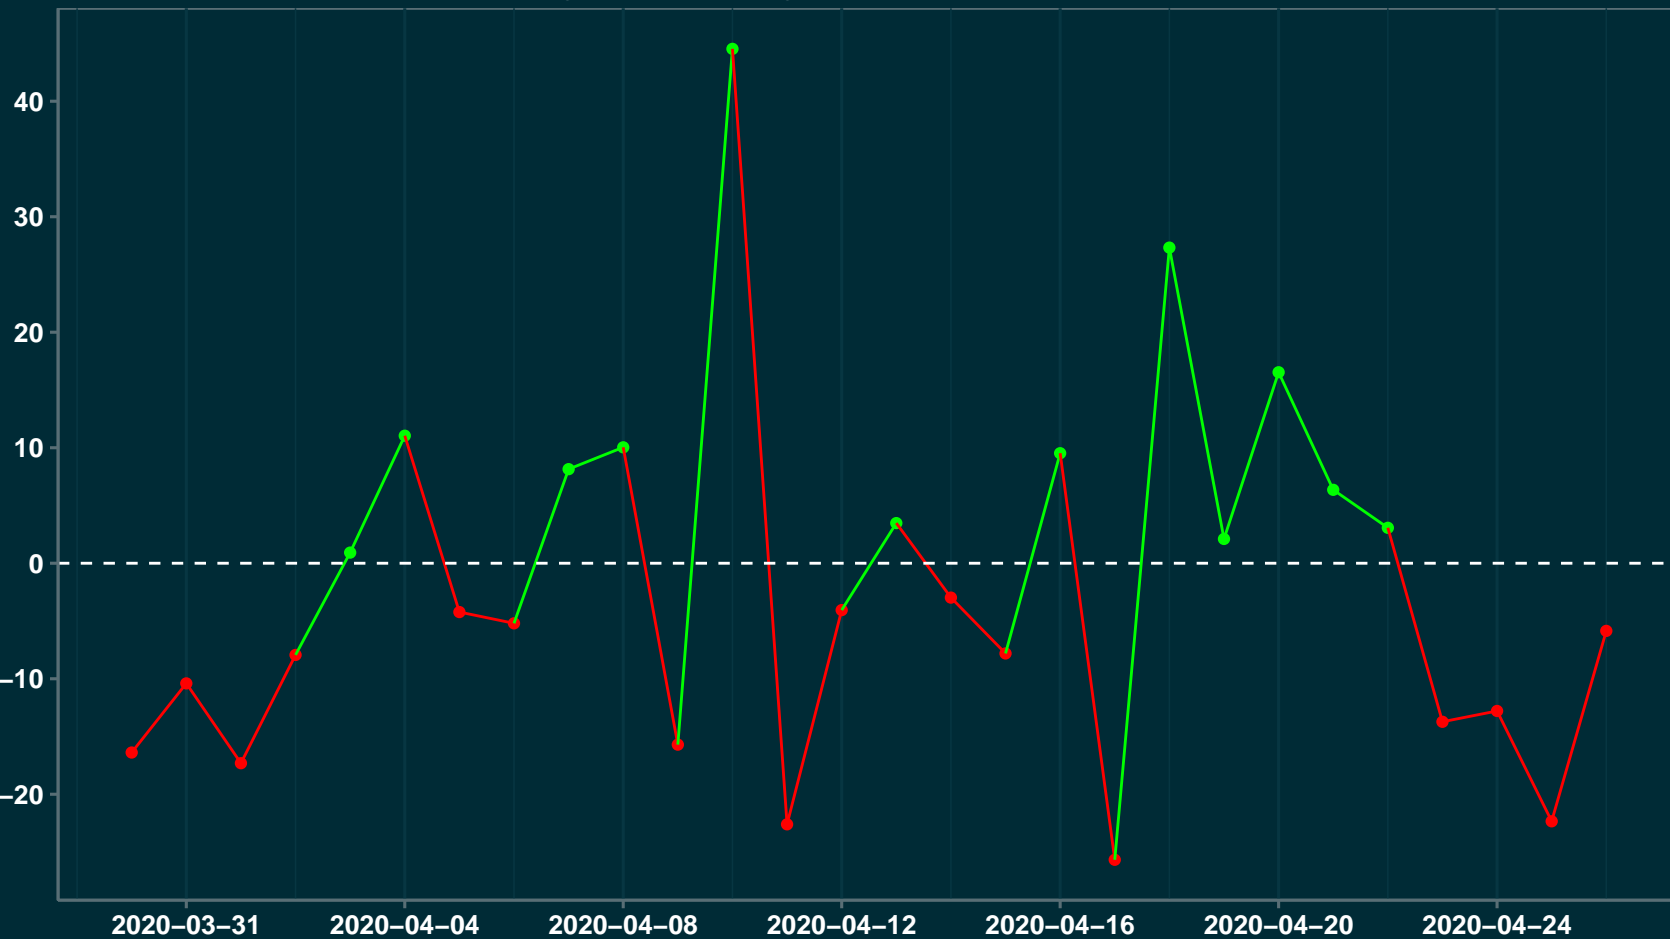

Isolamento Social Comparativo IME – USP

PAULO FRONTIN – PR

Índice de Isolamento Social (%)

Varição em relação ao padrão de Fev/20 (%)

Varição em relação a semana anterior (%)

Varição em relação ao padrão durante pandemia (%)

Data