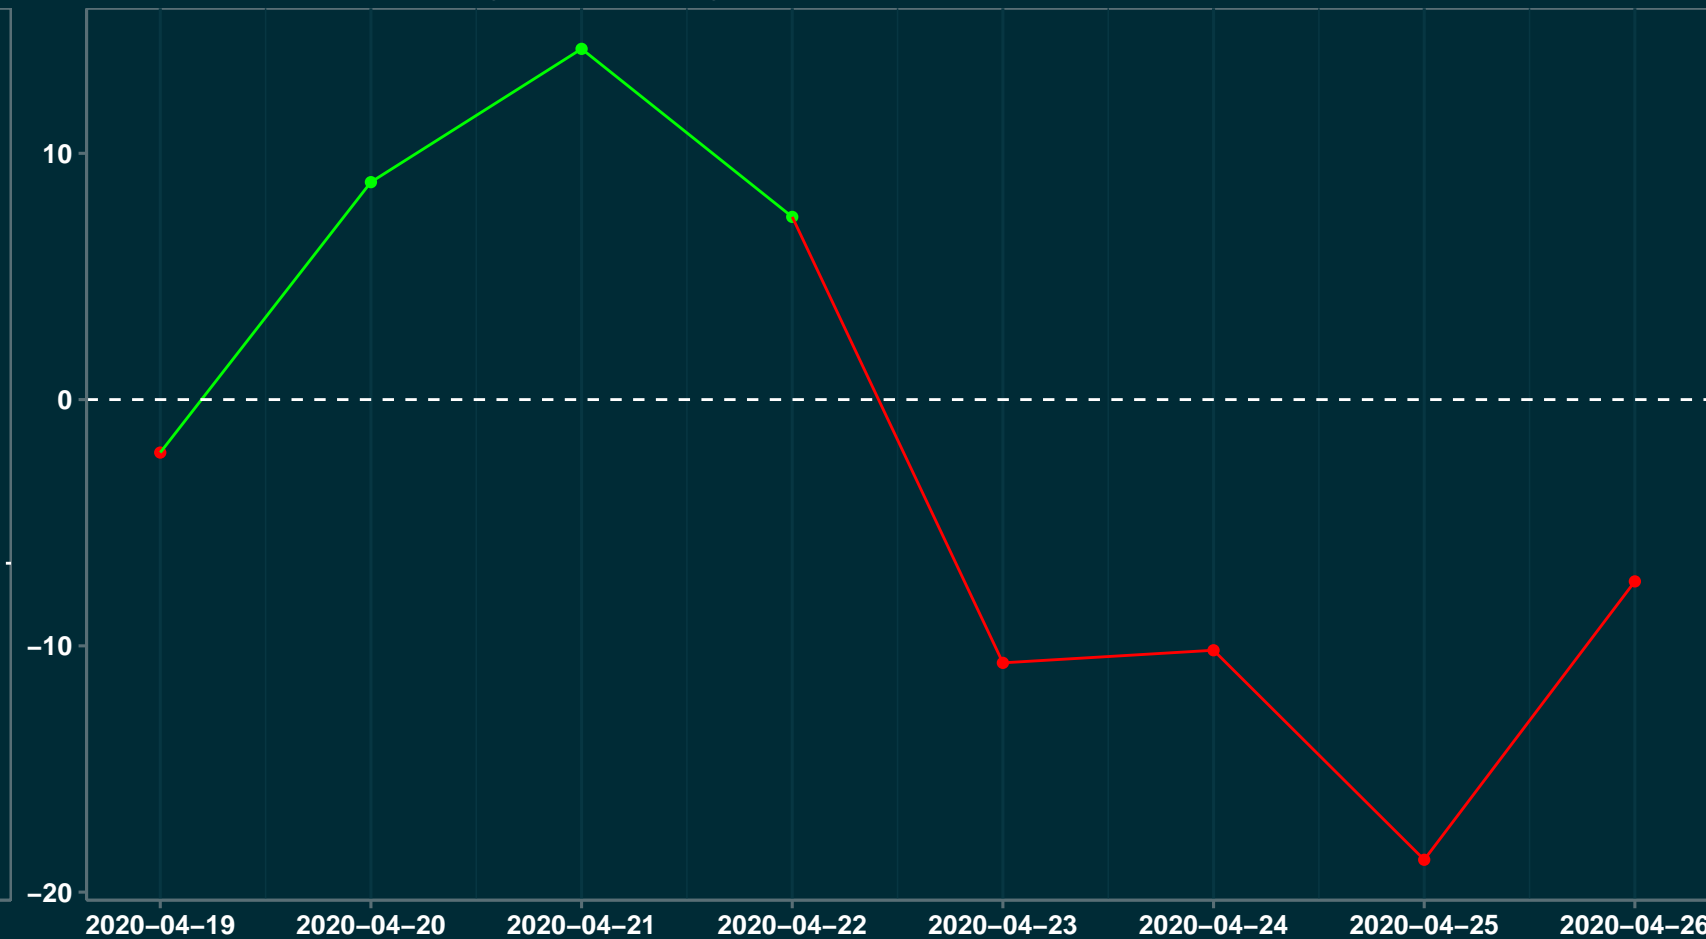

Isolamento Social Comparativo IME – USP

PAULO FRONTIN – PR

Índice de Isolamento Social (%)

Varição em relação ao padrão de Fev/20 (%)

Varição em relação a semana anterior (%)

Varição em relação ao padrão durante pandemia (%)

Data