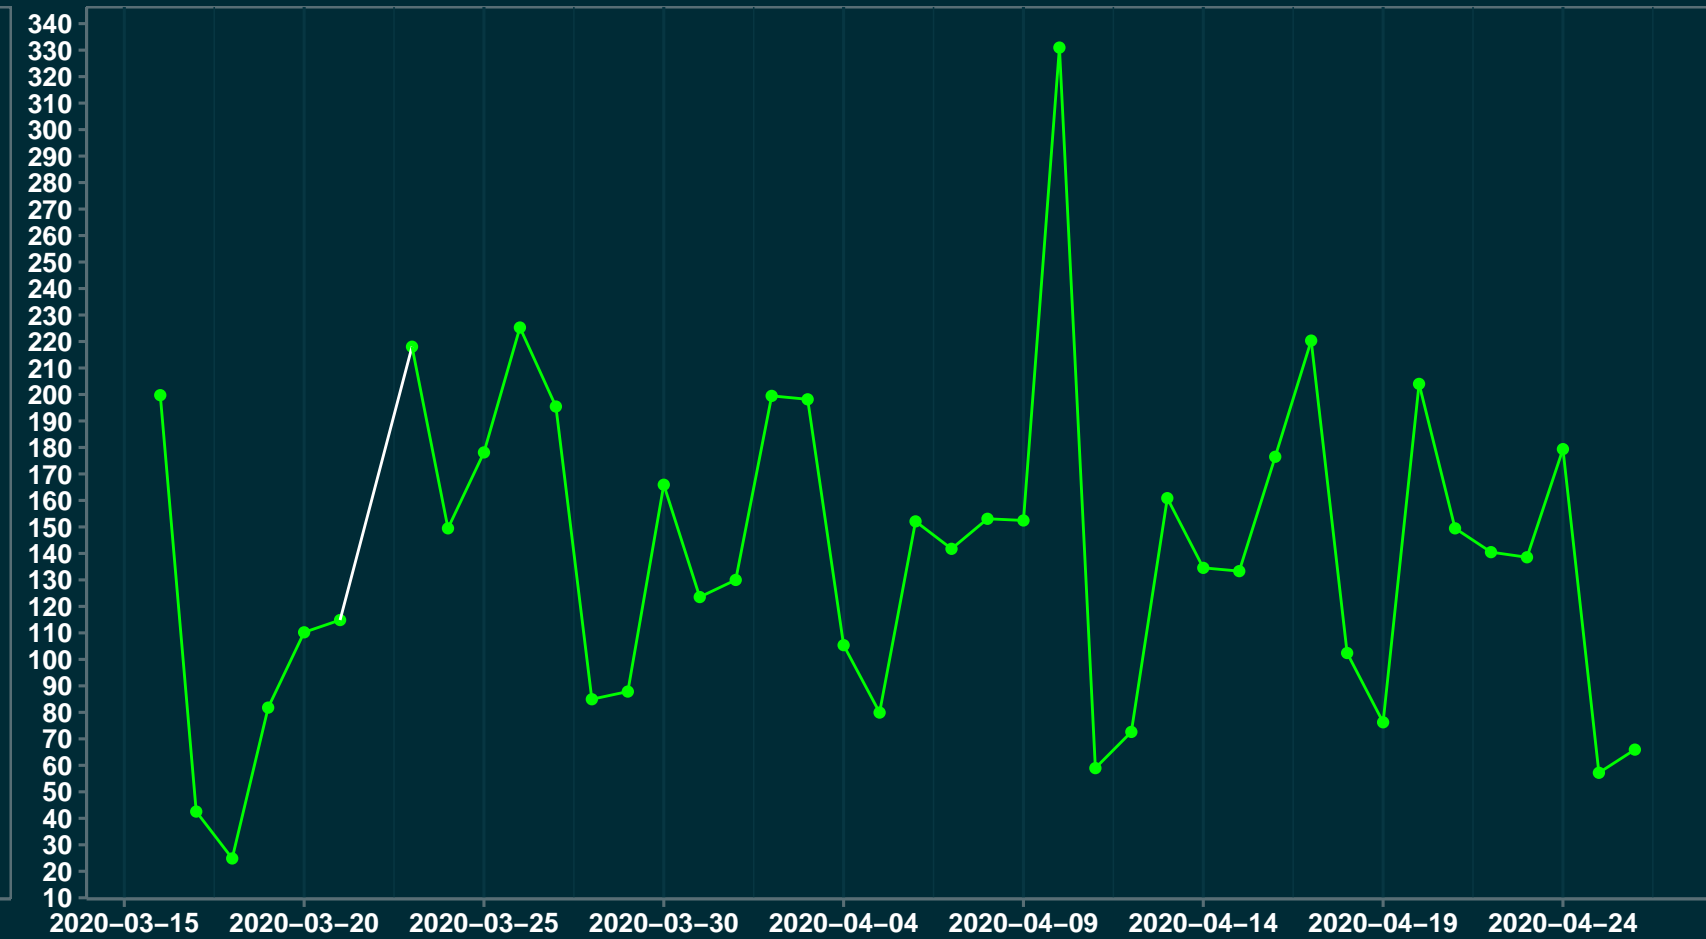

Isolamento Social Comparativo IME – USP

PAULO FRONTIN – PR

Índice de Isolamento Social (%)

Varição em relação ao padrão de Fev/20 (%)

Varição em relação a semana anterior (%)

Varição em relação ao padrão durante pandemia (%)

Data