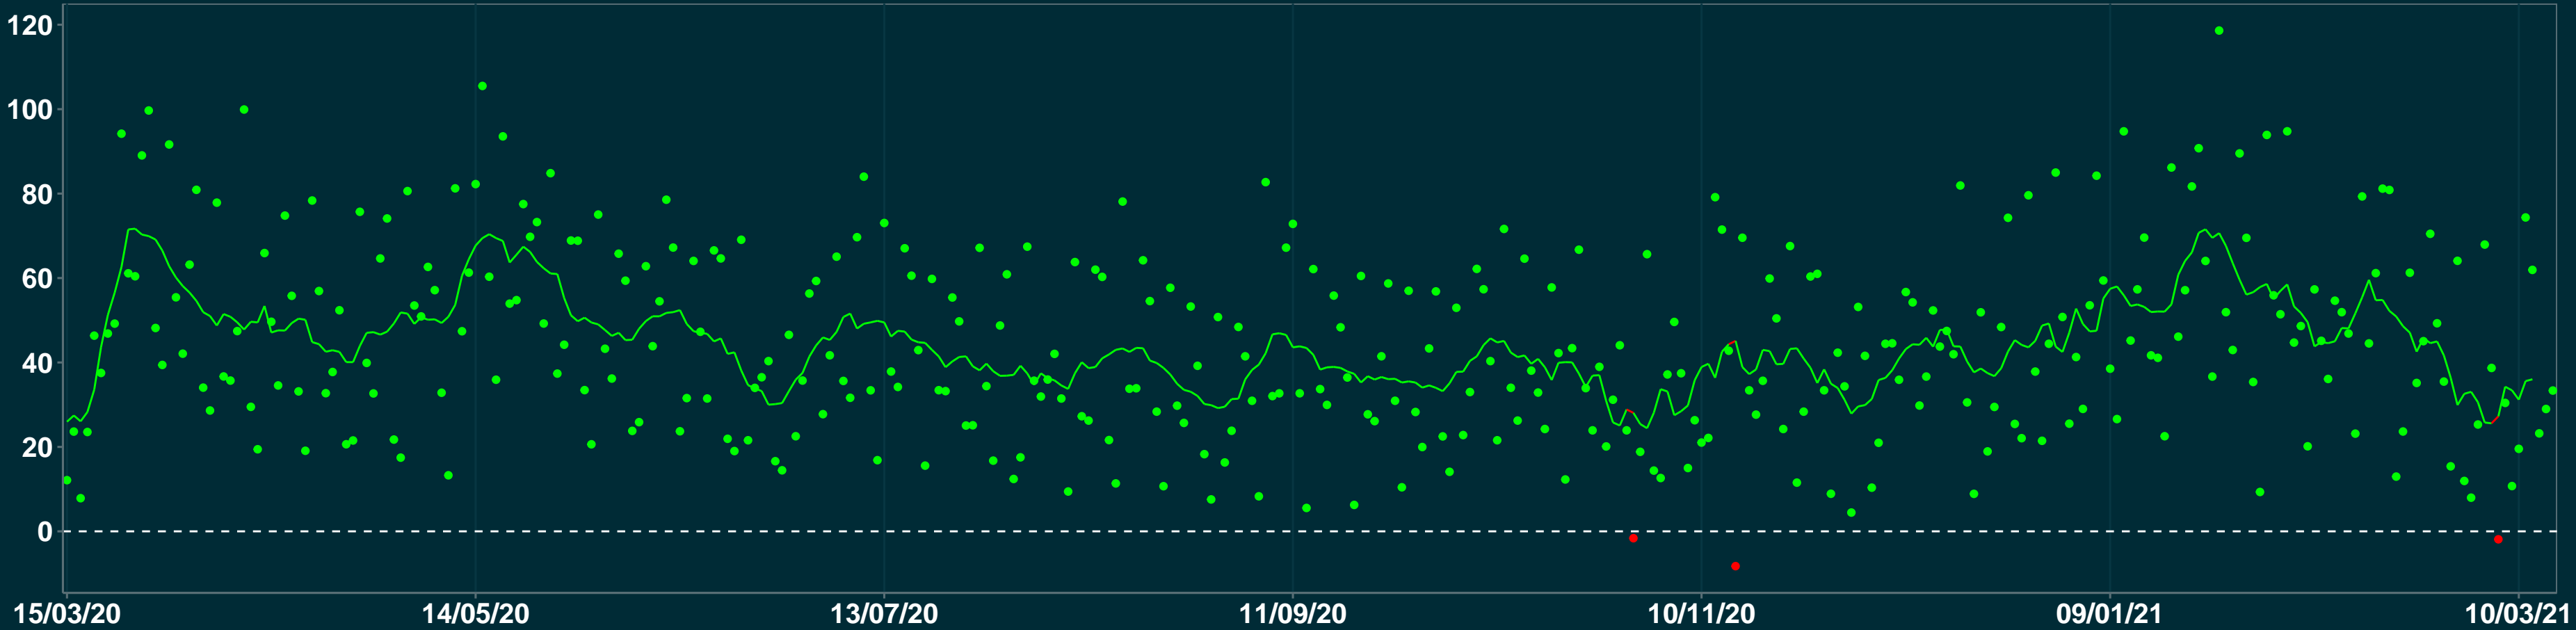

# Isolamento Social Comparativo IME – USP PEDRAS DE FOGO – PB

Variação em relação ao padrão de Fev/20 (%)

Índice de Isolamento Social (0–100)