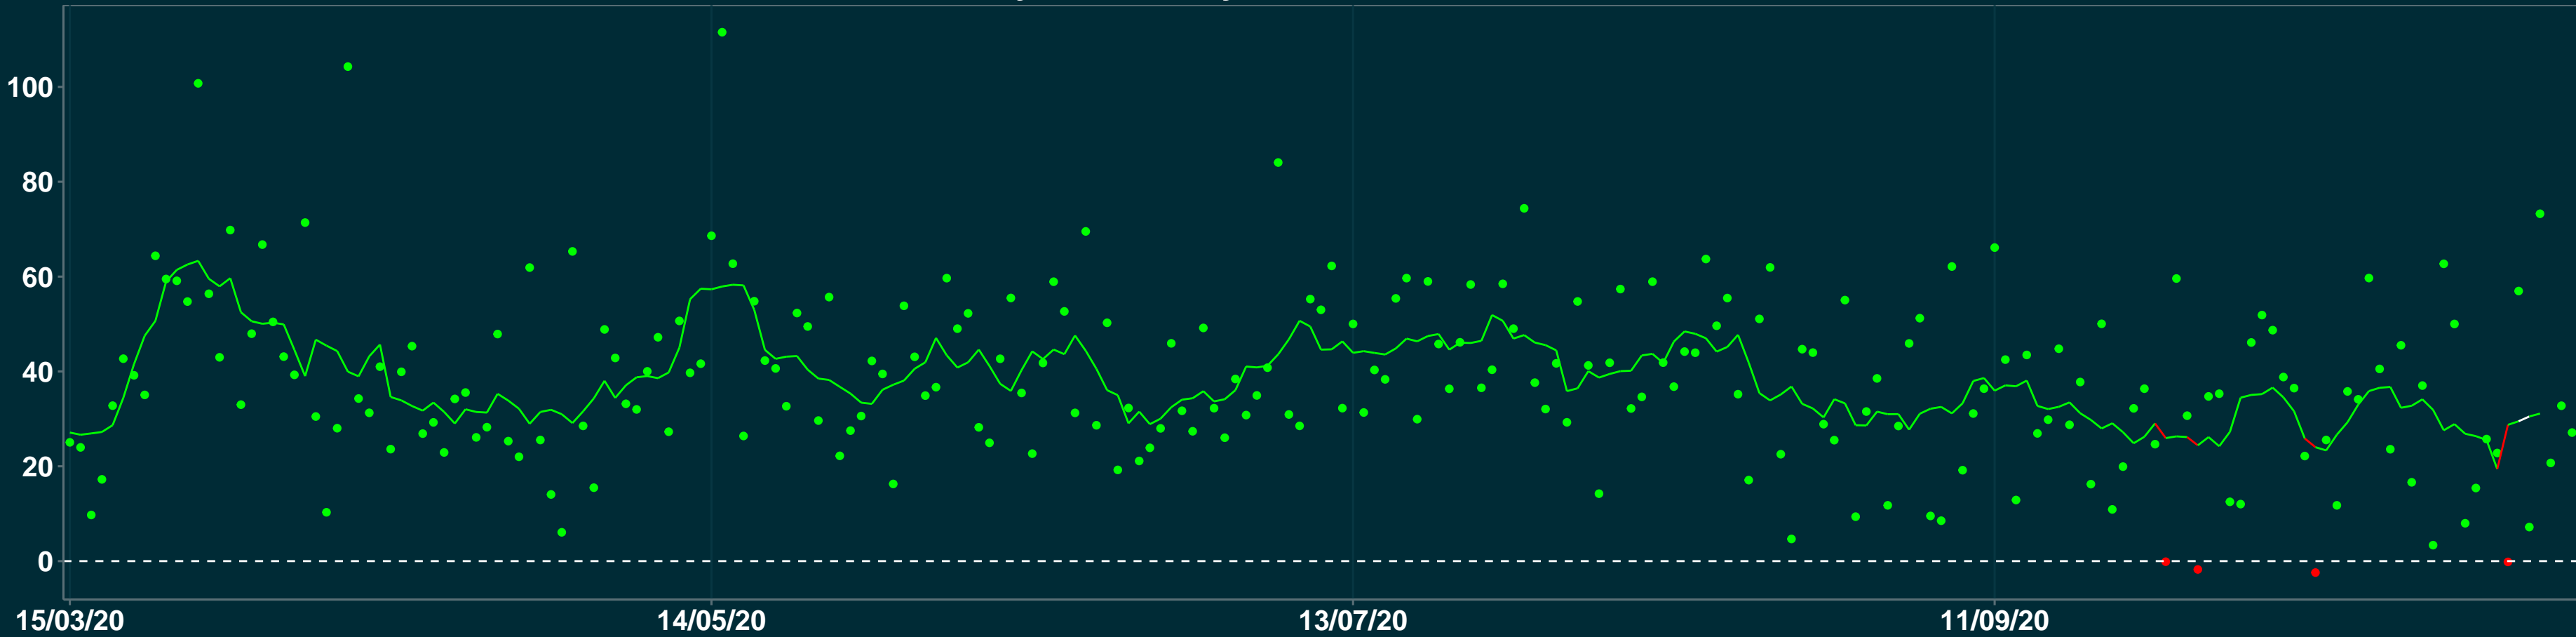

Isolamento Social Comparativo IME – USP PEDRO VELHO – RN

Variação em relação ao padrão de Fev/20 (%)

Índice de Isolamento Social (0–100)