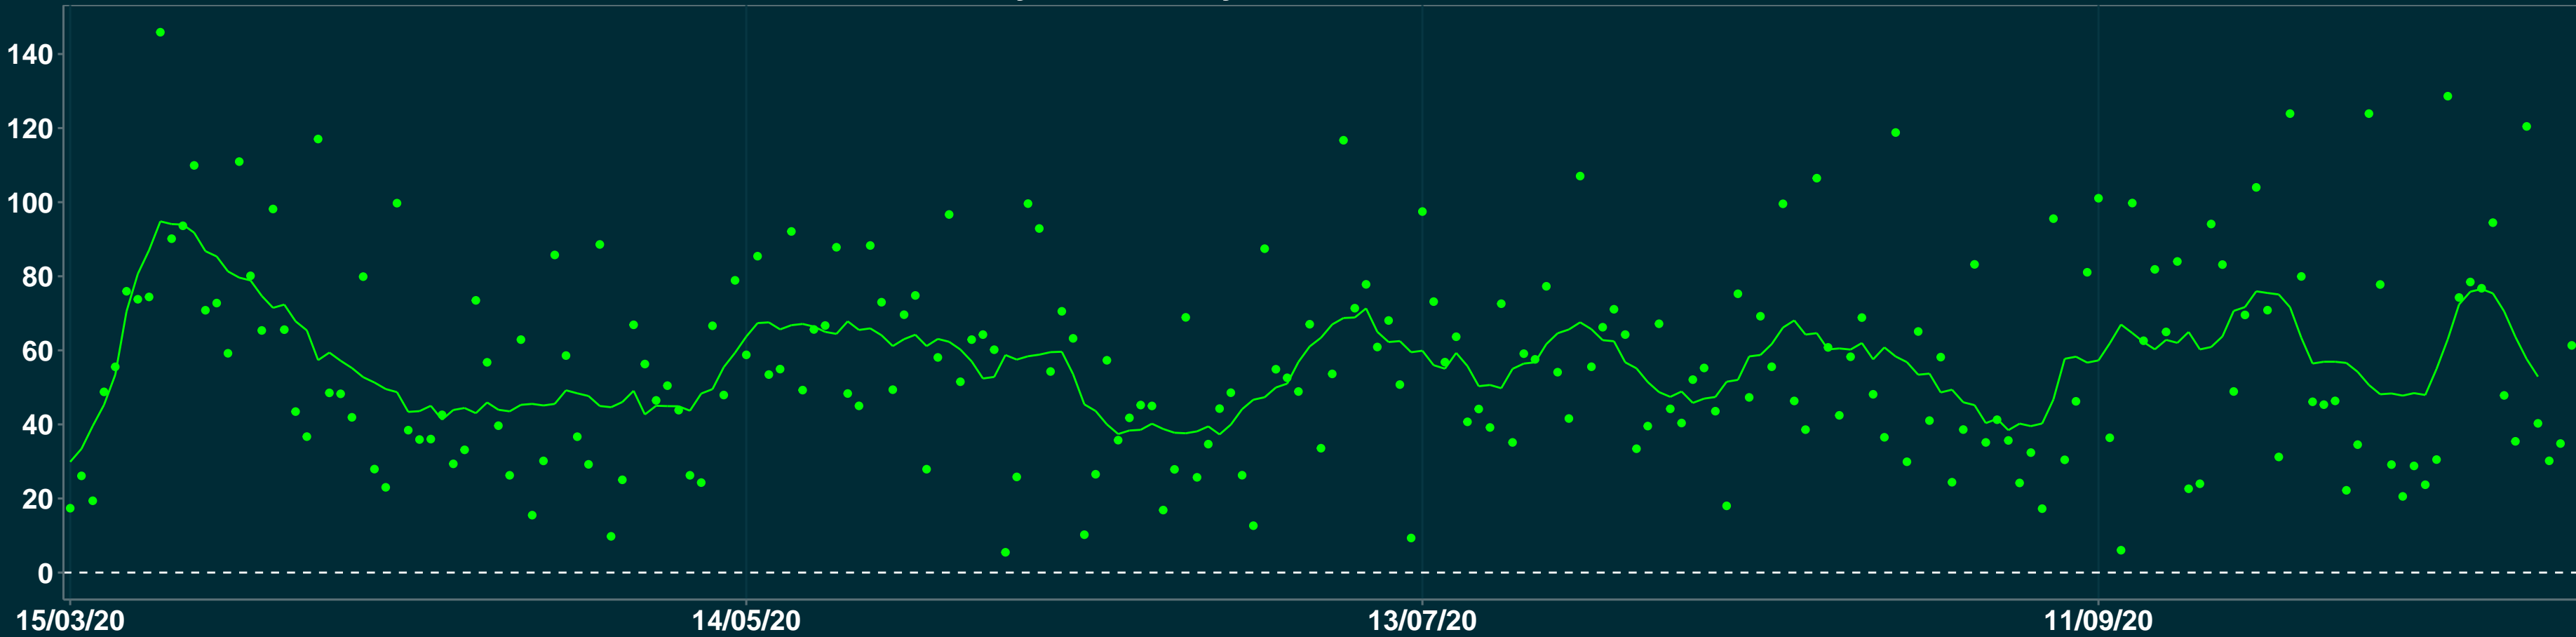

Isolamento Social Comparativo IME – USP PENAFORTE – CE

Variação em relação ao padrão de Fev/20 (%)

Índice de Isolamento Social (0–100)