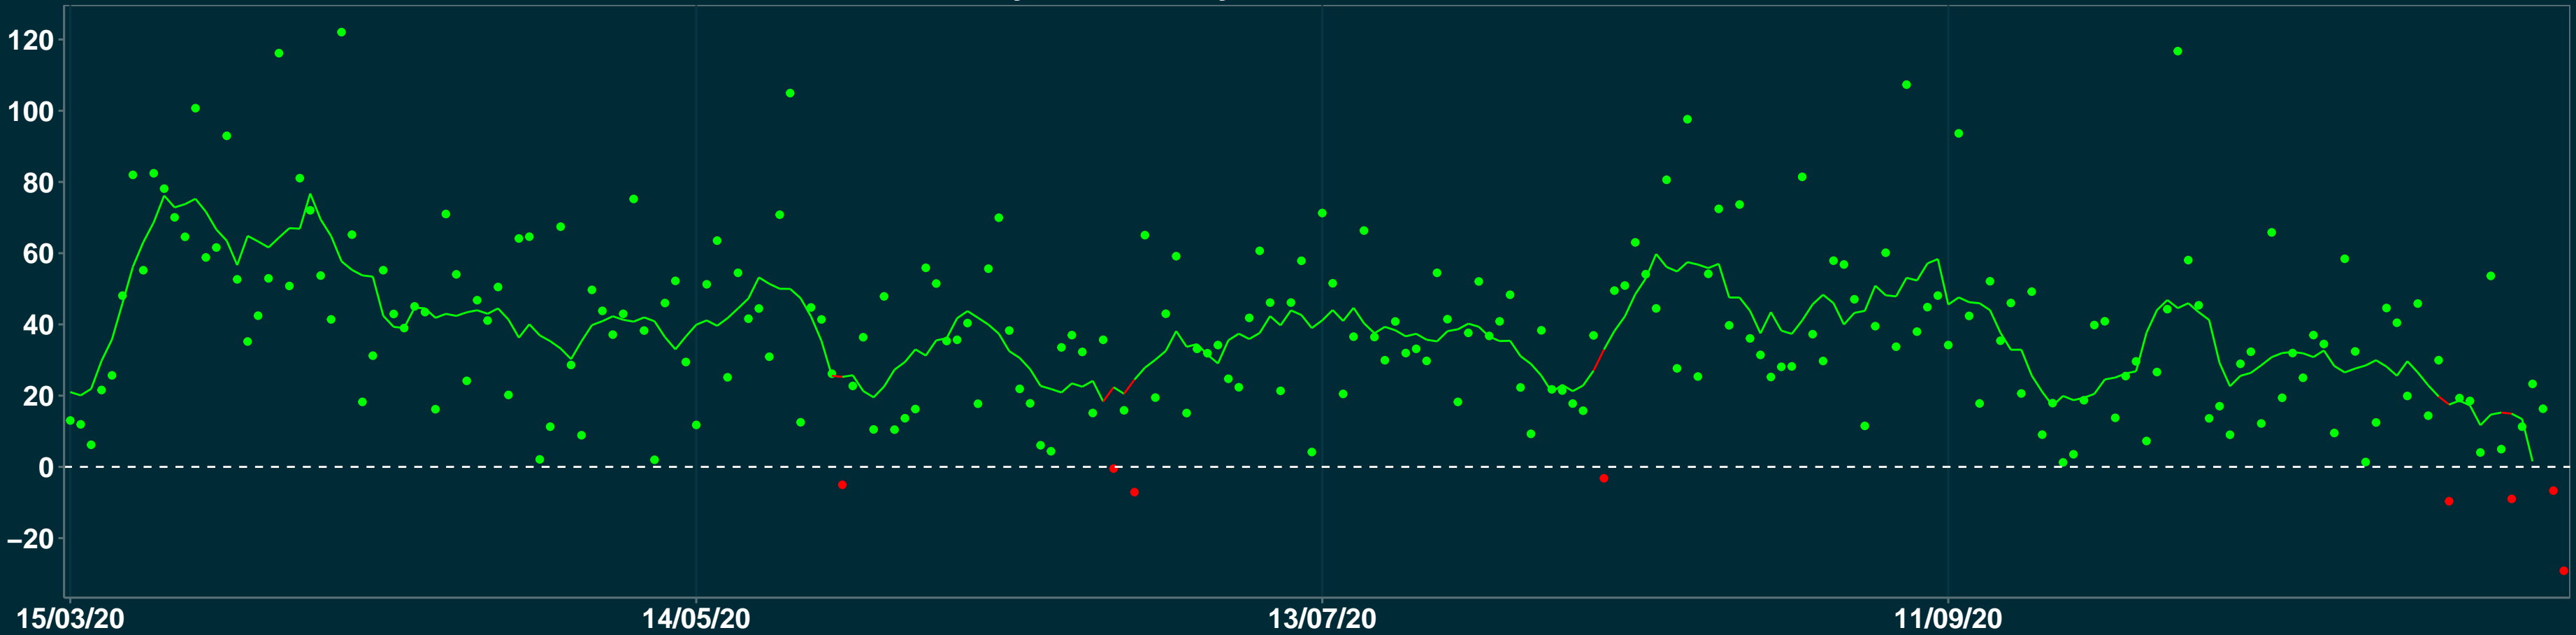

Isolamento Social Comparativo IME – USP PINHEIRO MACHADO – RS

Variação em relação ao padrão de Fev/20 (%)

Índice de Isolamento Social (0–100)