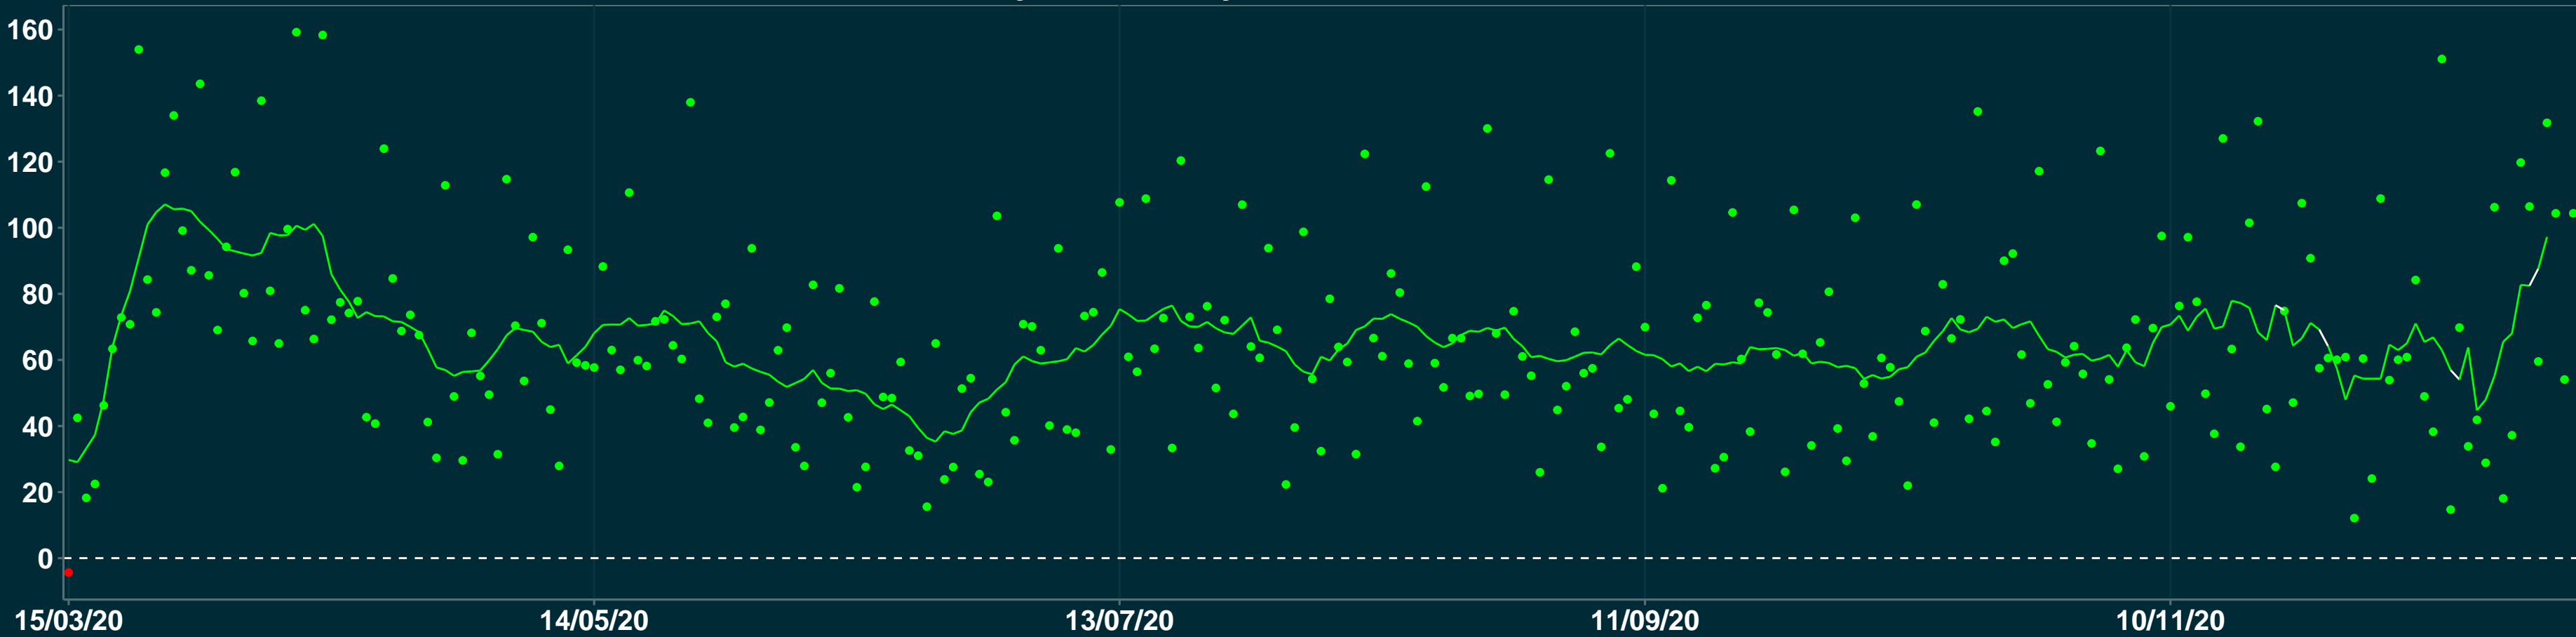

# Isolamento Social Comparativo IME – USP PIRACURUCA – PI

Variação em relação ao padrão de Fev/20 (%)

Índice de Isolamento Social (0–100)