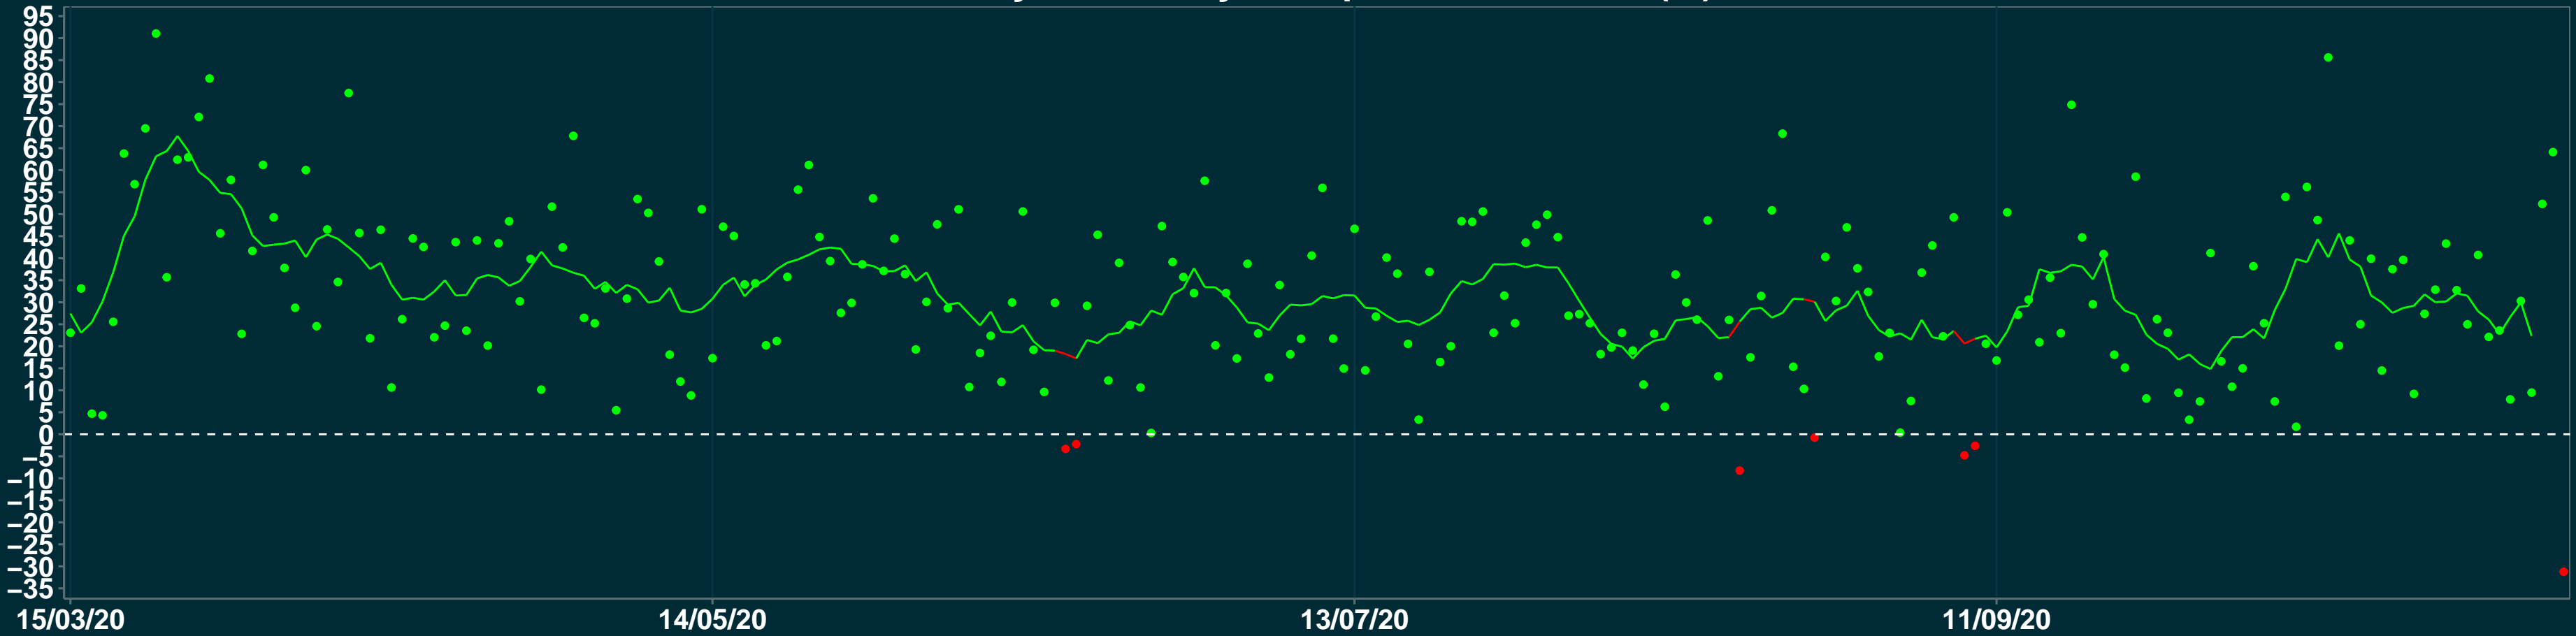

Isolamento Social Comparativo IME – USP PIRAPETINGA – MG

Variação em relação ao padrão de Fev/20 (%)

Índice de Isolamento Social (0–100)