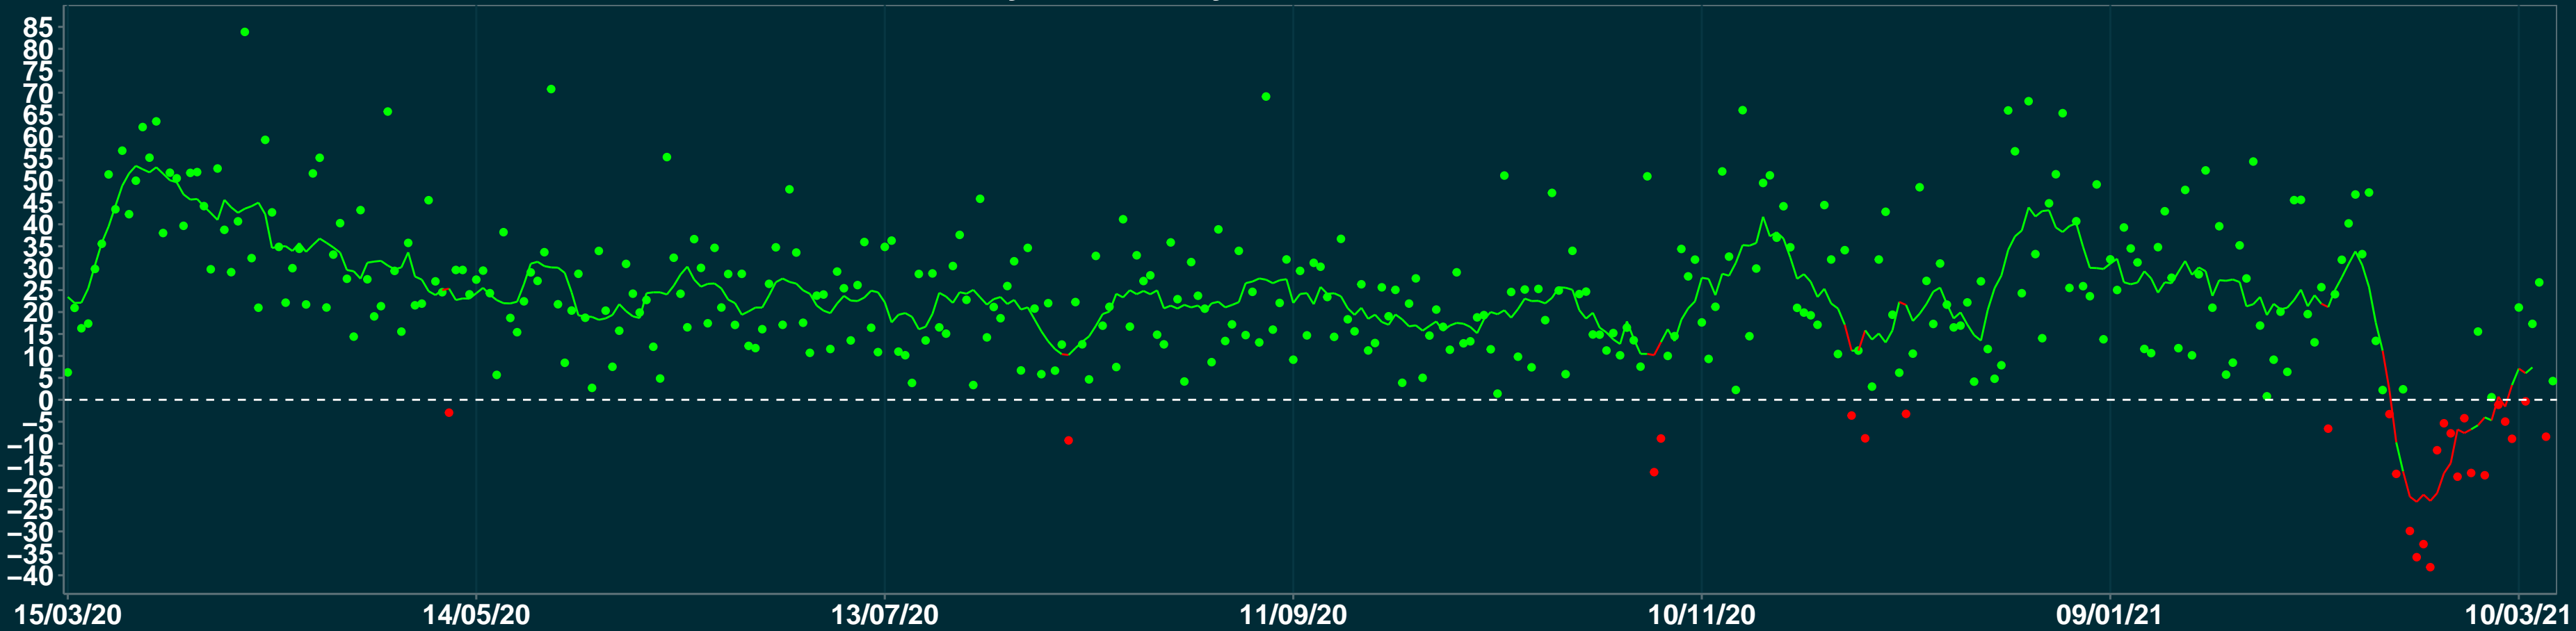

Isolamento Social Comparativo IME – USP PITANGUEIRAS – SP

Variação em relação ao padrão de Fev/20 (%)

Índice de Isolamento Social (0–100)