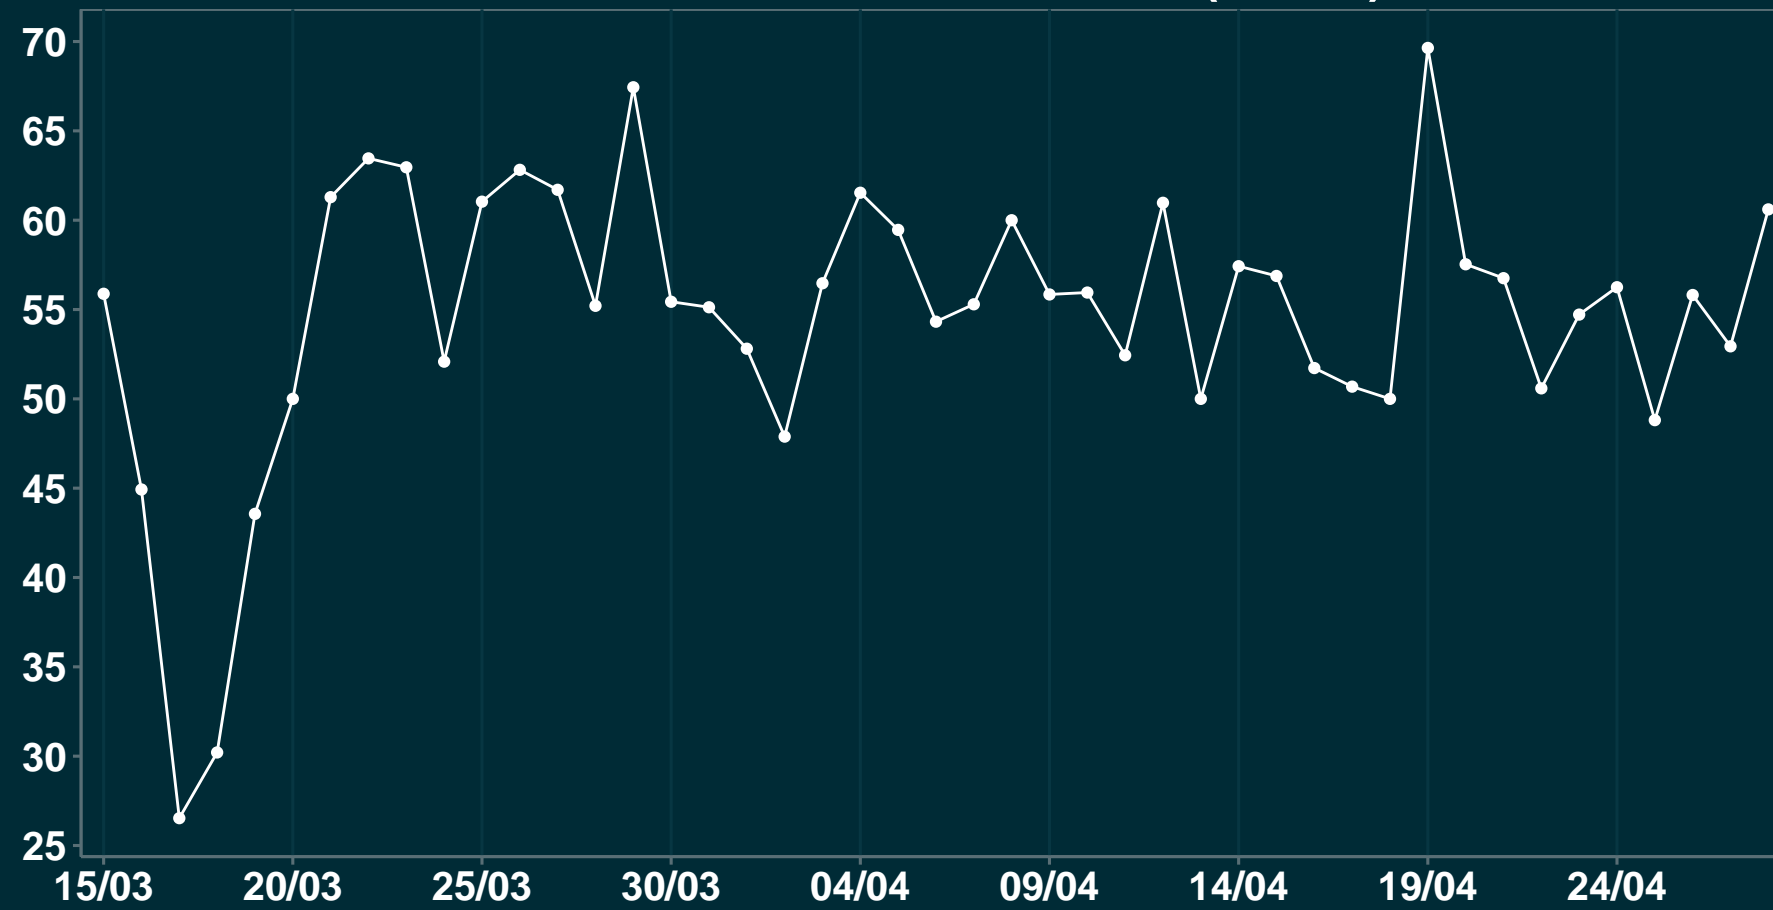

# Isolamento Social Comparativo IME – USP POÇO DANTAS – PB

## Índice de Isolamento Social (0–100)

## Variação em relação ao padrão de Fev/20 (%)

## Variação em relação a semana anterior (%)