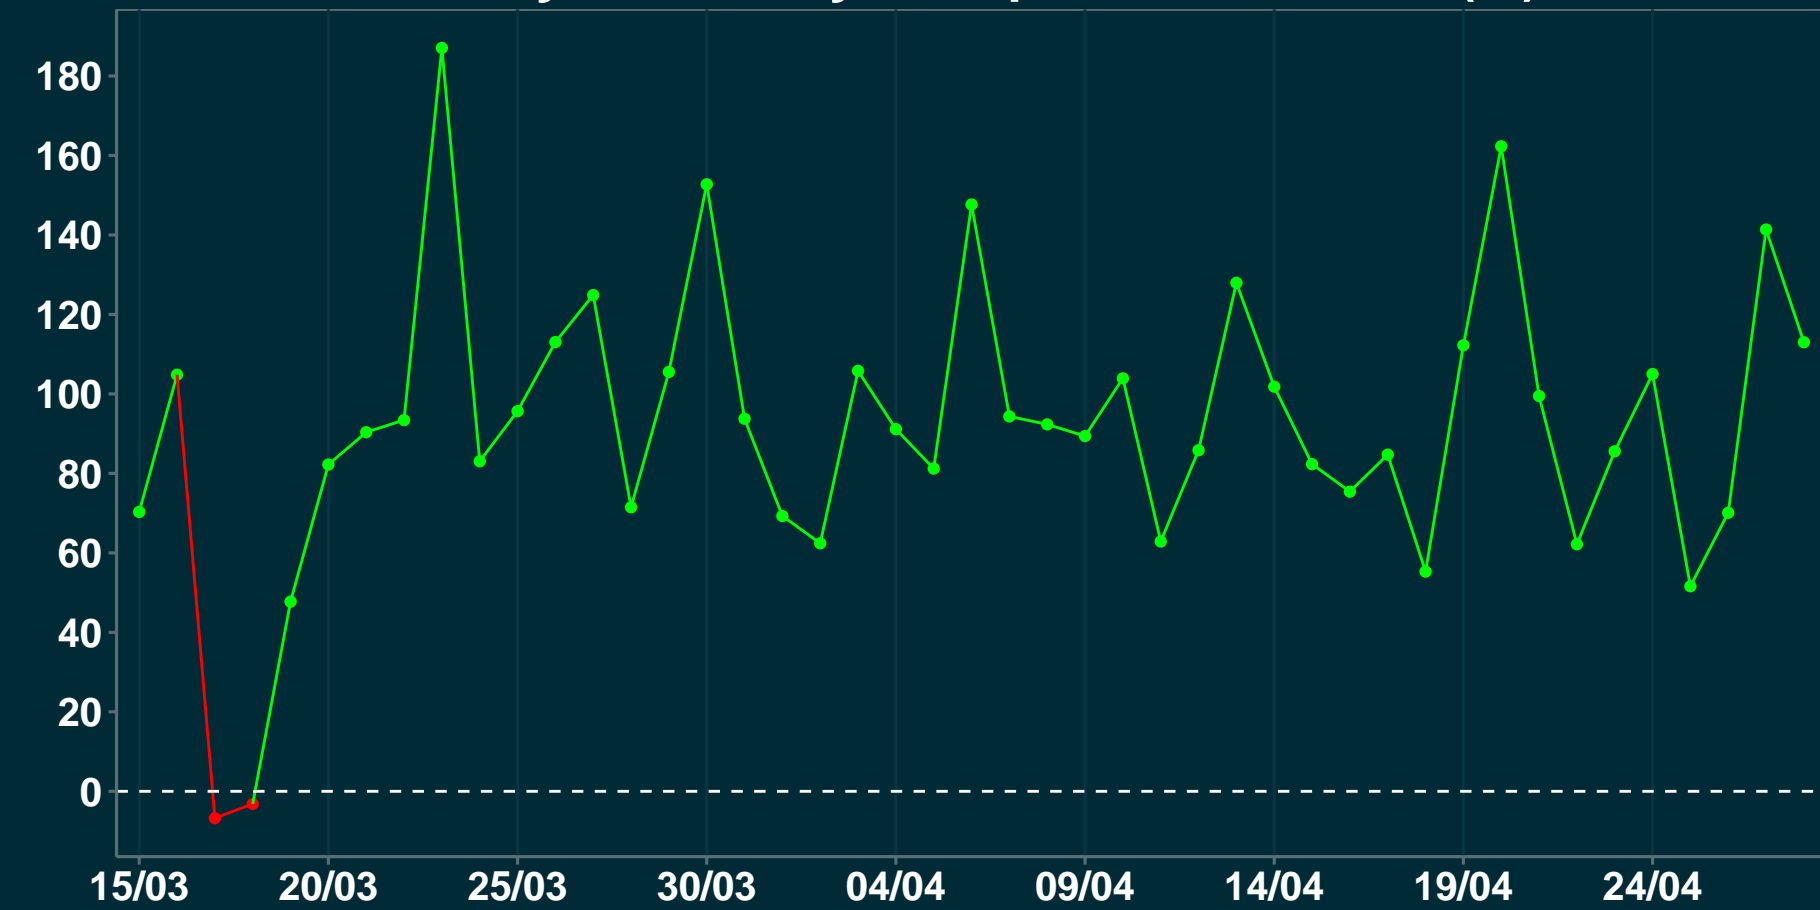

# Isolamento Social Comparativo IME – USP POÇO DANTAS – PB

## Índice de Isolamento Social (0–100)

## Variação em relação ao padrão de Fev/20 (%)

## Variação em relação a semana anterior (%)