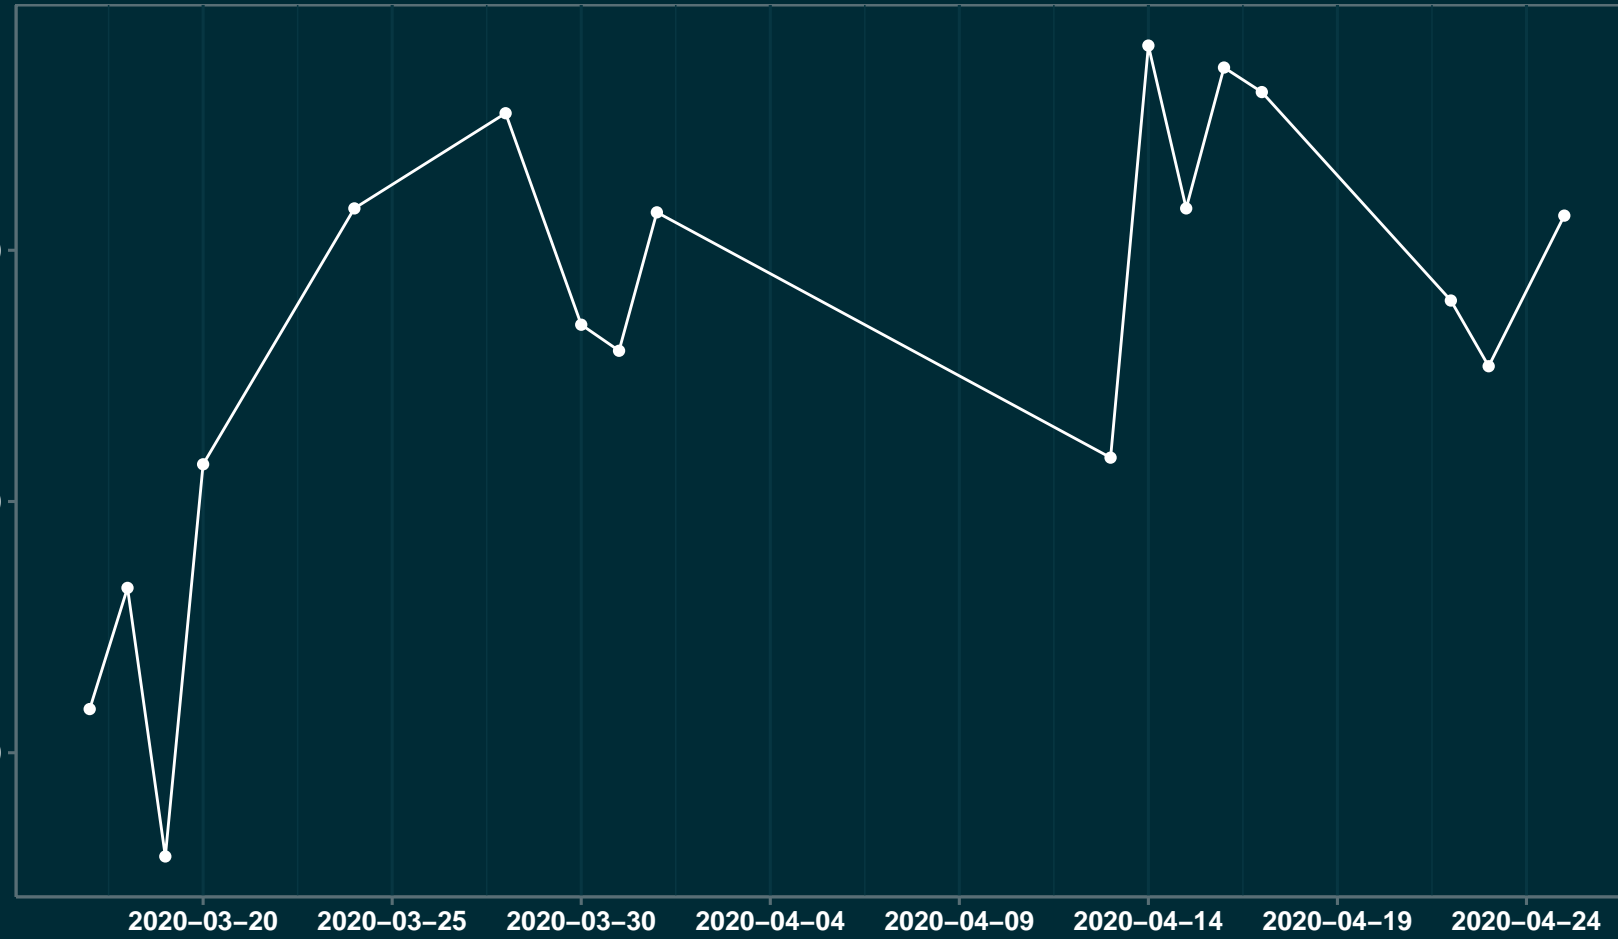

Isolamento Social Comparativo IME – USP PONTE ALTA DO TOCANTINS – TO

Índice de Isolamento Social (%)

Varição em relação ao padrão de Fev/20 (%)

Varição em relação a semana anterior (%)

Varição em relação ao padrão durante pandemia (%)

Data