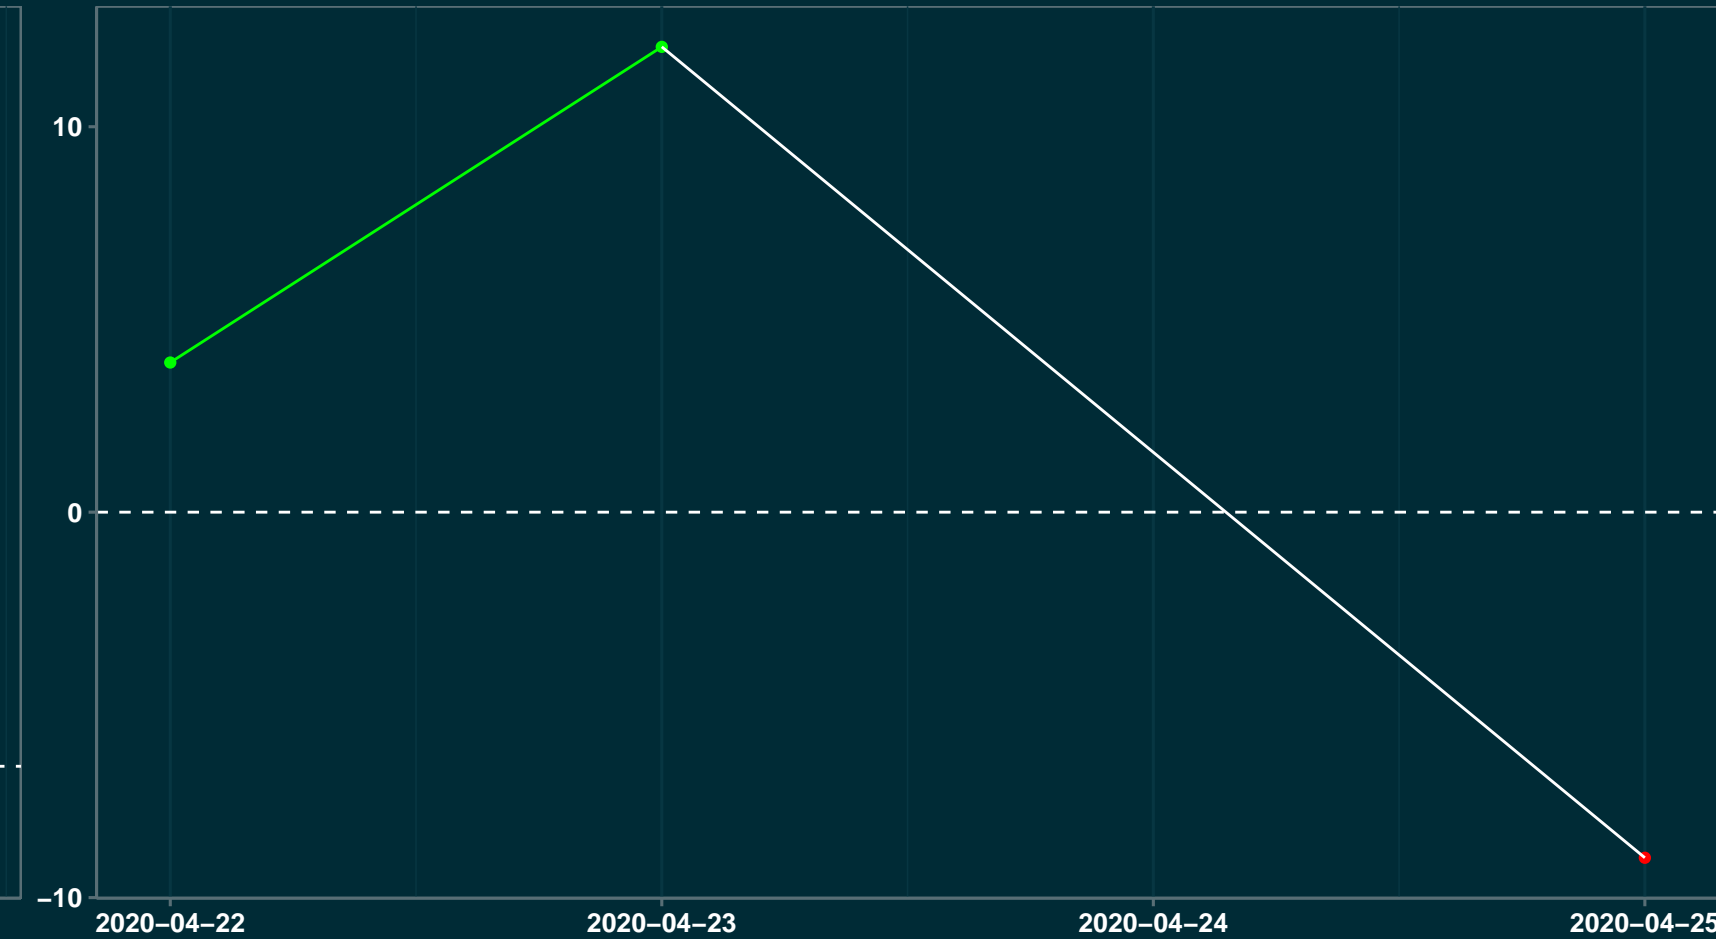

Isolamento Social Comparativo IME – USP PONTE ALTA DO TOCANTINS – TO

Índice de Isolamento Social (%)

Varição em relação ao padrão de Fev/20 (%)

Varição em relação a semana anterior (%)

Varição em relação ao padrão durante pandemia (%)

Data