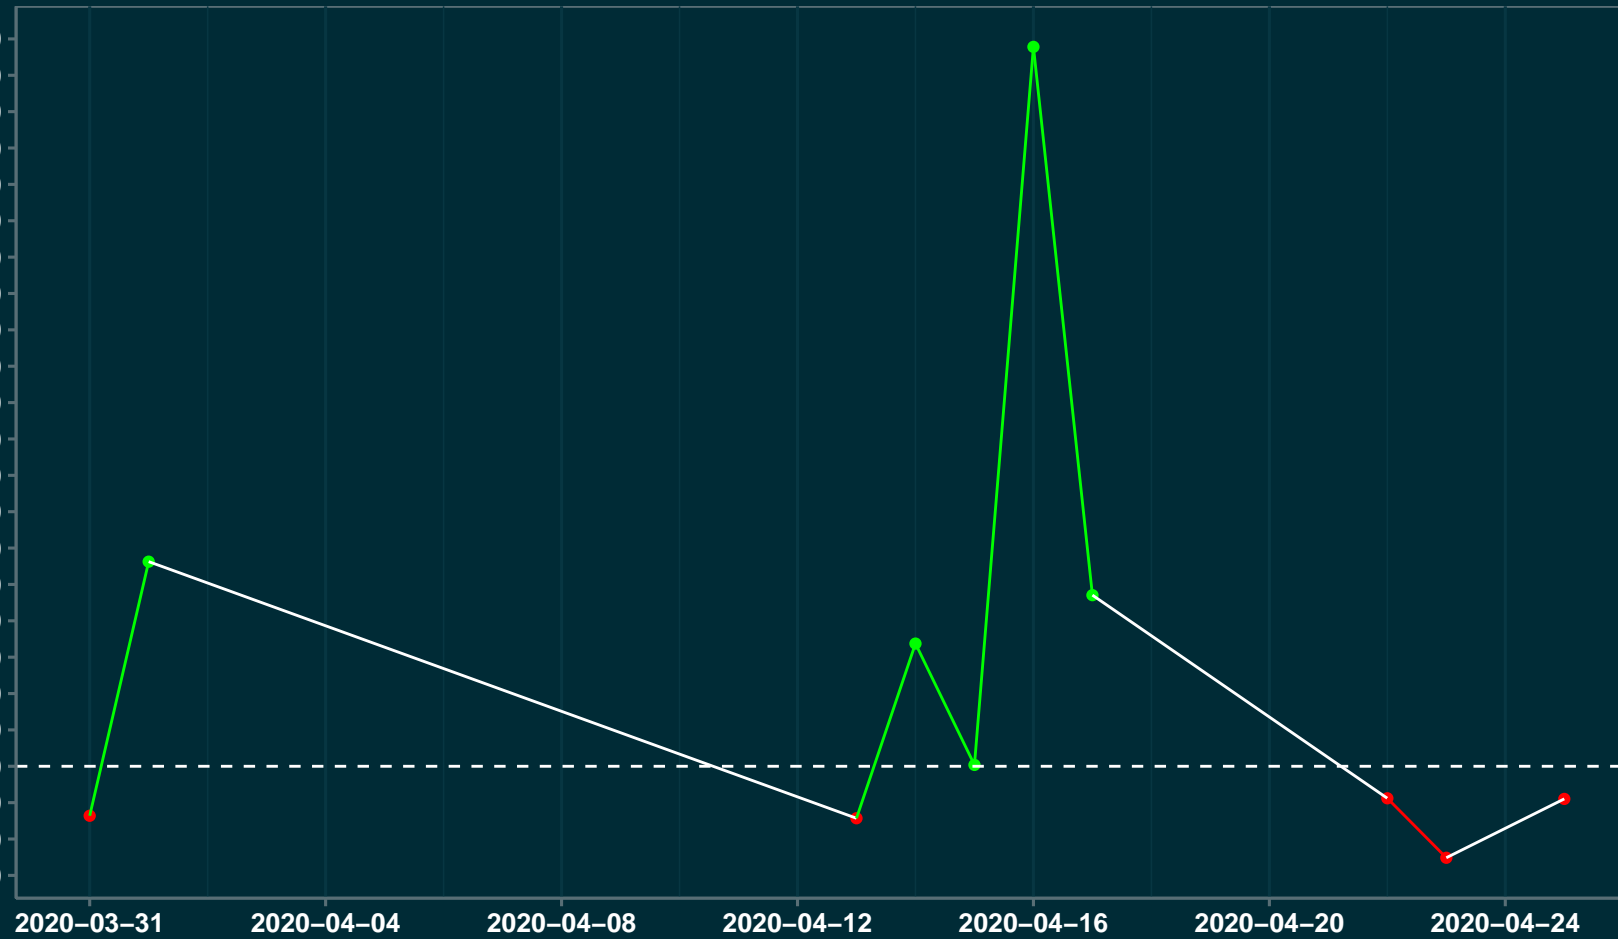

Isolamento Social Comparativo IME – USP PONTE ALTA DO TOCANTINS – TO

Índice de Isolamento Social (%)

Varição em relação ao padrão de Fev/20 (%)

Varição em relação a semana anterior (%)

Varição em relação ao padrão durante pandemia (%)

Data