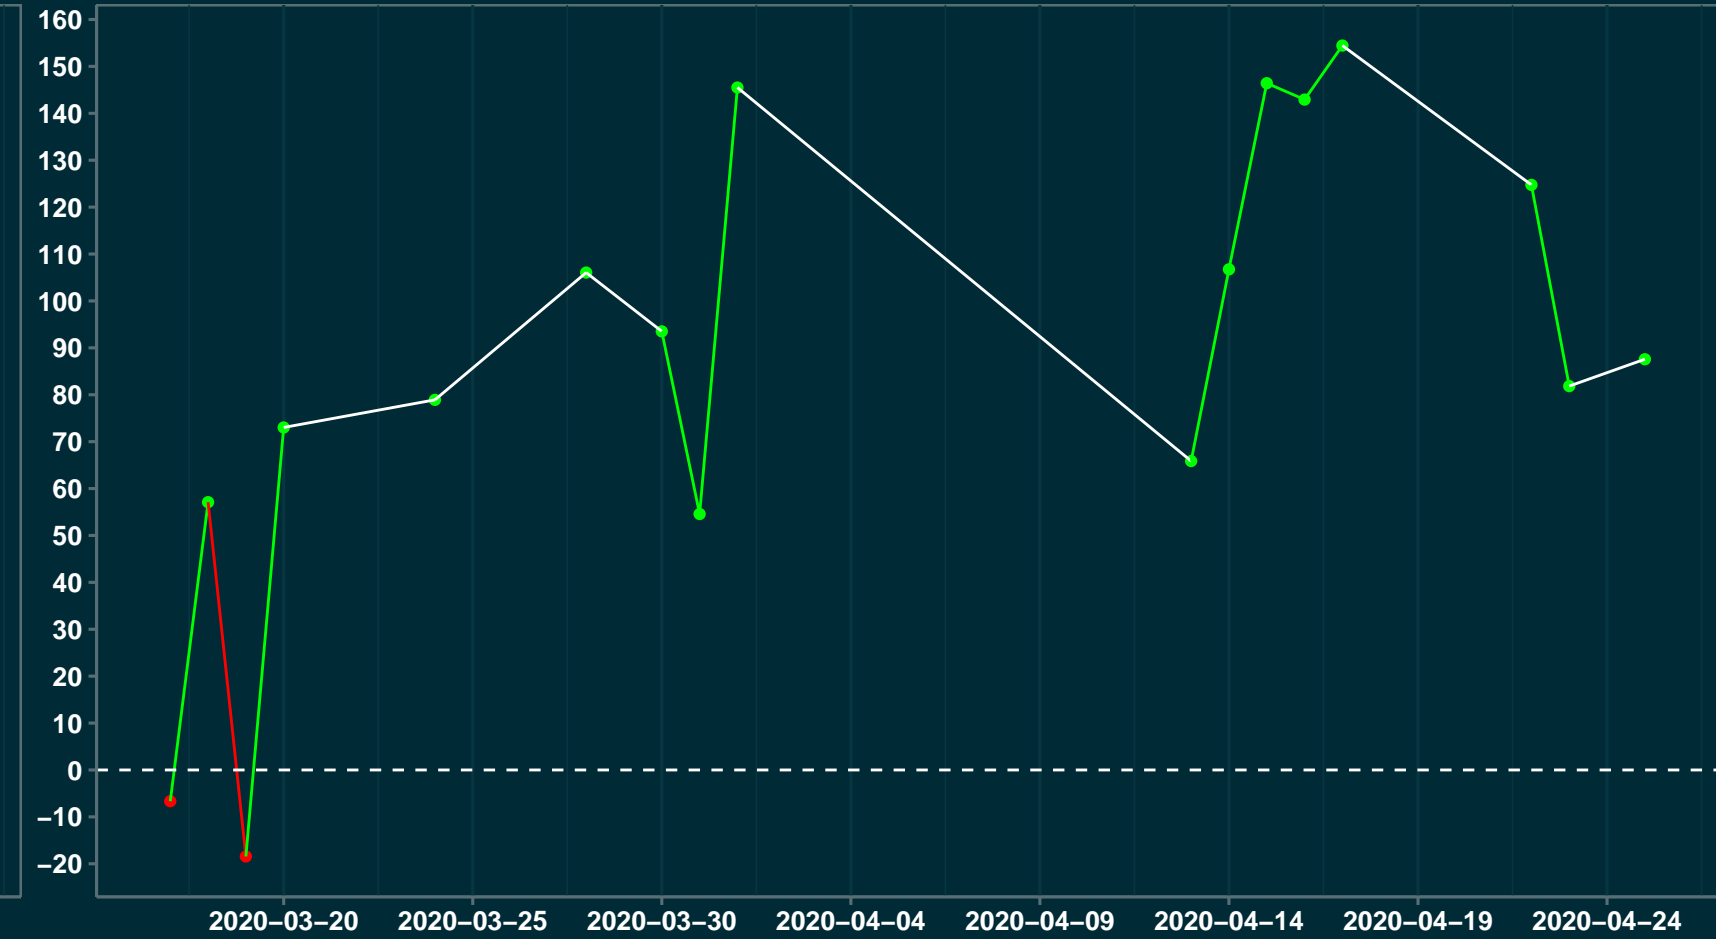

Isolamento Social Comparativo IME – USP PONTE ALTA DO TOCANTINS – TO

Índice de Isolamento Social (%)

Varição em relação ao padrão de Fev/20 (%)

Varição em relação a semana anterior (%)

Varição em relação ao padrão durante pandemia (%)

Data