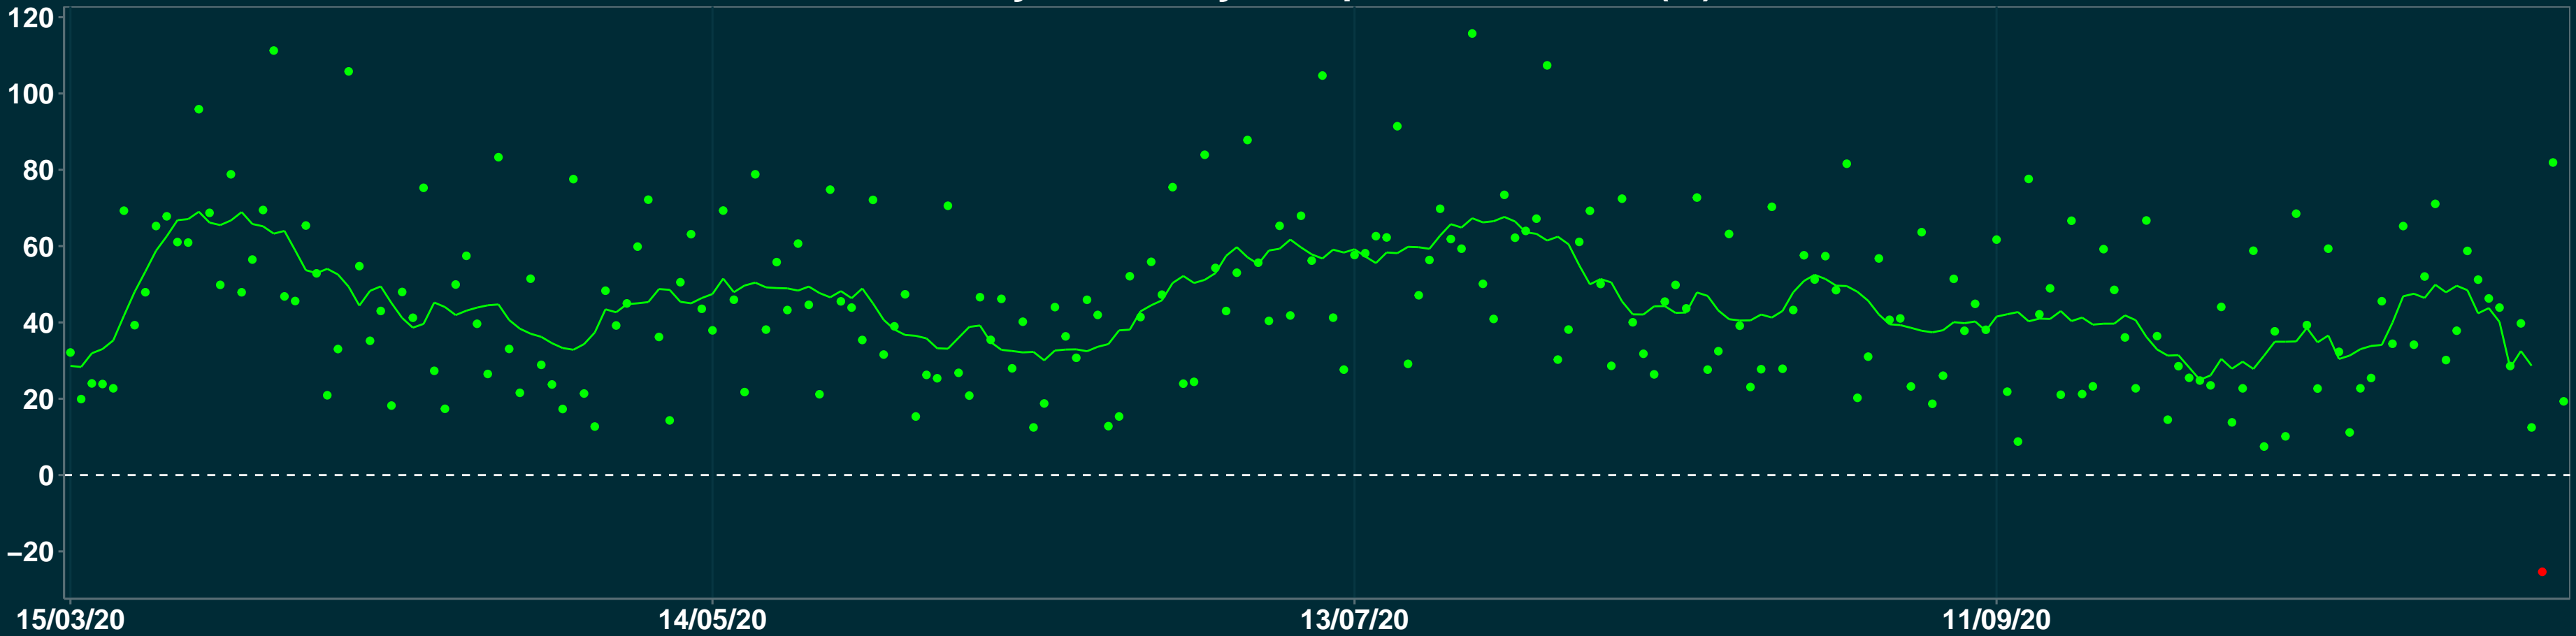

# Isolamento Social Comparativo IME – USP PONTO NOVO – BA

Variação em relação ao padrão de Fev/20 (%)

Índice de Isolamento Social (0–100)