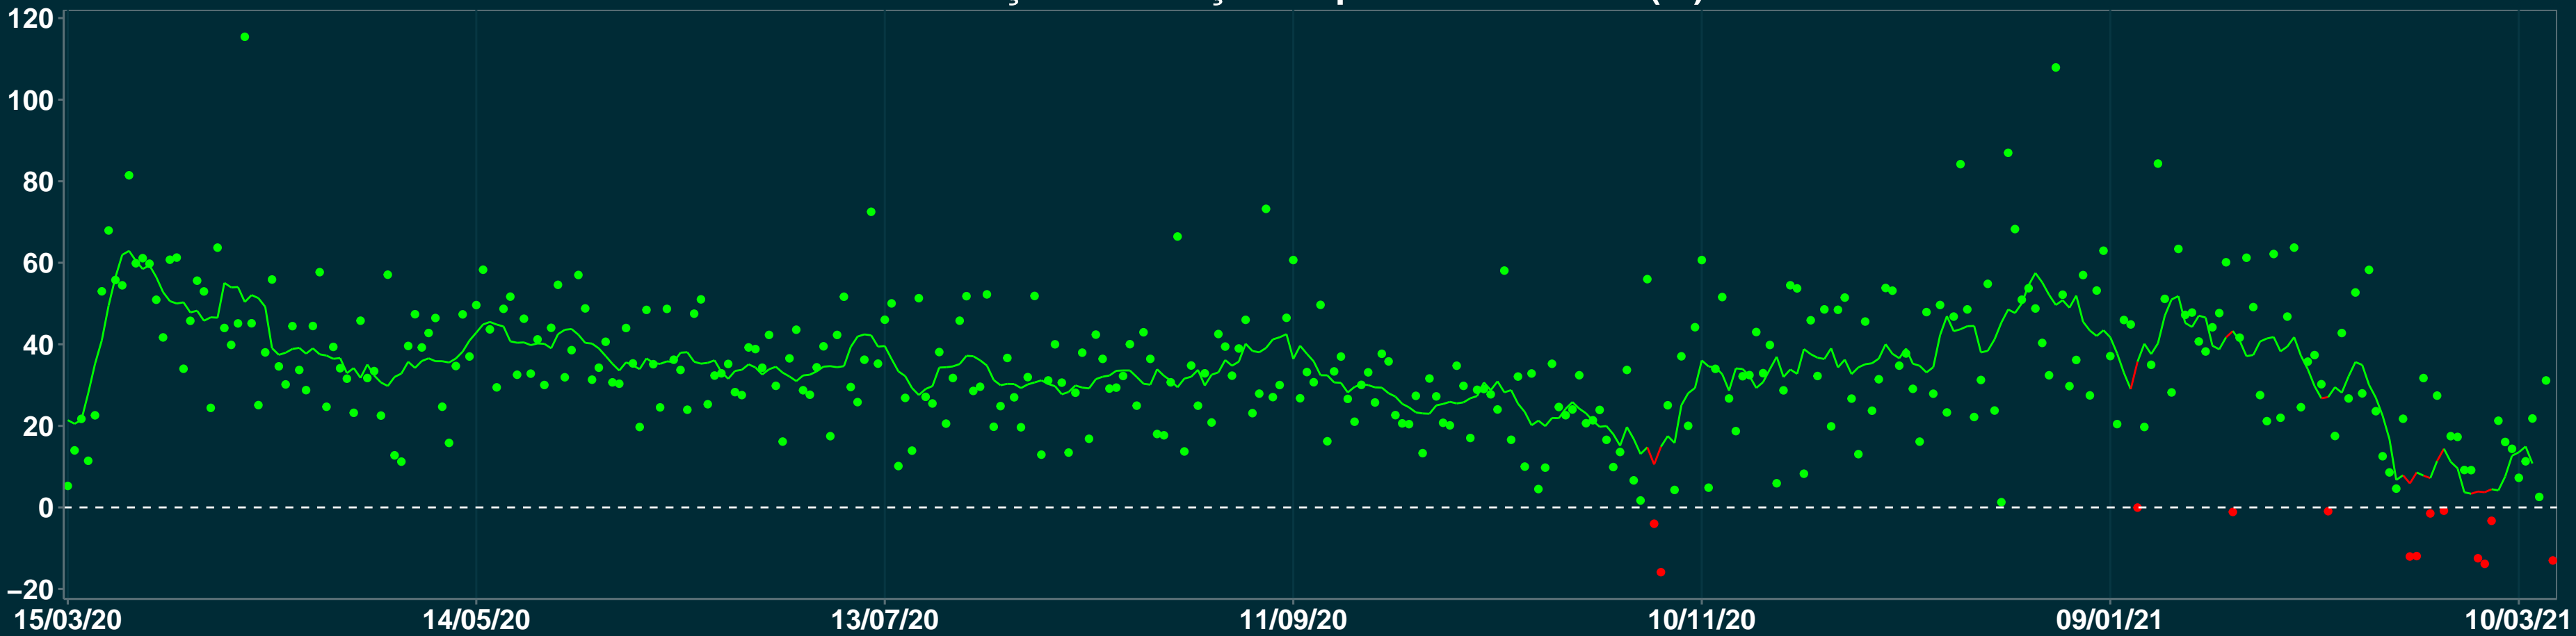

Isolamento Social Comparativo IME – USP PORANGATU – GO

Variação em relação ao padrão de Fev/20 (%)

Índice de Isolamento Social (0–100)